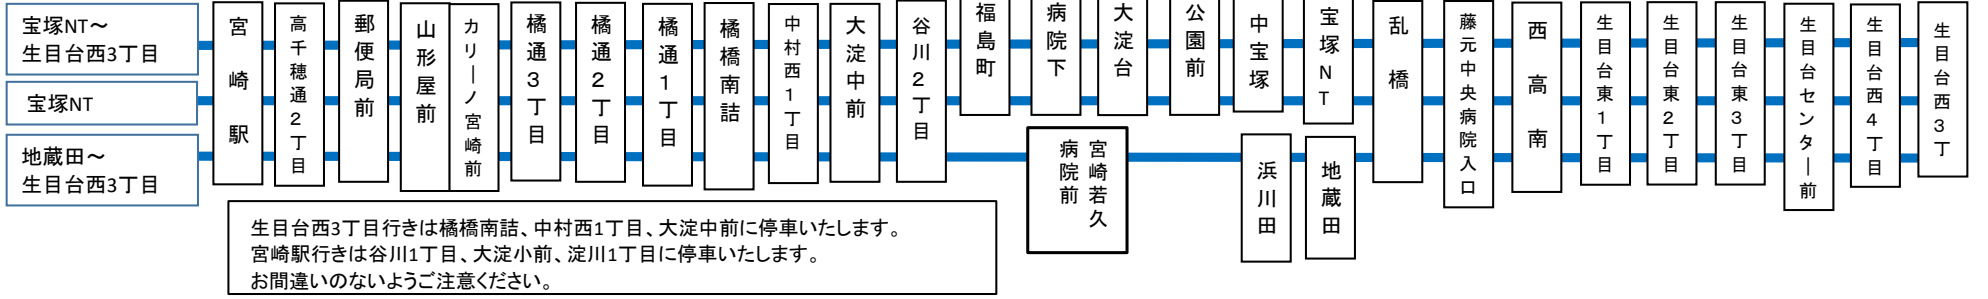

生目台西3丁目～宝塚NT～宮崎駅					生目台西3丁目～地蔵田～宮崎駅							
西生目台	生目台 センター前	藤元中央 病院入口	地蔵田	宝塚NT	大淀台	病院下	2谷丁目川	橋橋南詰	1橋丁目通	3橋丁目通	宮崎前	宮崎駅
7:35	7:37	7:43	→	7:48	7:50	7:52	7:55	→	7:59	8:02	8:04	8:06
8:15	8:17	8:23	→	8:28	8:30	8:32	8:35	→	8:39	8:42	8:44	8:46
9:40	9:42	9:48	→	9:53	9:55	9:57	10:00	→	10:04	10:07	10:09	10:11
10:50	10:52	10:58	→	11:03	11:05	11:07	11:10	→	11:14	11:17	11:19	11:21
11:40	11:42	11:48	→	11:53	11:55	11:57	12:00	→	12:04	12:07	12:09	12:11
12:50	12:52	12:58	→	13:03	13:05	13:07	13:10	→	13:14	13:17	13:19	13:21
13:40	13:42	13:48	→	13:53	13:55	13:57	14:00	→	14:04	14:07	14:09	14:11
14:40	14:42	14:48	→	14:53	14:55	14:57	15:00	→	15:04	15:07	15:09	15:11
15:40	15:42	15:48	→	15:53	15:55	15:57	16:00	→	16:04	16:07	16:09	16:11
16:40	16:42	16:48	→	16:53	16:55	16:57	17:00	→	17:04	17:07	17:09	17:11
17:30	17:32	17:38	→	17:43	17:45	17:47	17:50	→	17:54	17:57	17:59	18:01
18:40	18:42	18:48	→	18:53	18:55	18:57	19:00	→	19:04	19:07	19:09	19:11

2019年10月1日現在

宮崎駅～宝塚・地蔵田～生目台

- 40 宝塚ニュータウン
- 41 宝塚ニュータウン～生目台西3丁目
- 43 地蔵田～生目台西3丁目

10月1日ダイヤ改正内容のお知らせ

- **■月～金ダイヤ**
  生目台西3丁目発宮崎駅行き一部区間の時刻を変更致します。
  詳細は時刻表をご確認ください。
- **■土曜ダイヤ**
  生目台西3丁目発宮崎駅行き一部区間の時刻を変更致します。
  詳細は時刻表をご確認ください。
- **■日祝ダイヤ**
  生目台西3丁目発宮崎駅行き一部区間の時刻を変更致します。
  詳細は時刻表をご確認ください。

※インターネットでご覧の際は「九州のバス時刻表」で検索お願い致します

お問い合わせは **宮崎交通**
・バス案内センター: Tel 0985-32-0718 9:00～18:00(土日祝休み)
・宮崎中央営業所(路線バス): Tel 0985-73-9611 9:00～18:00