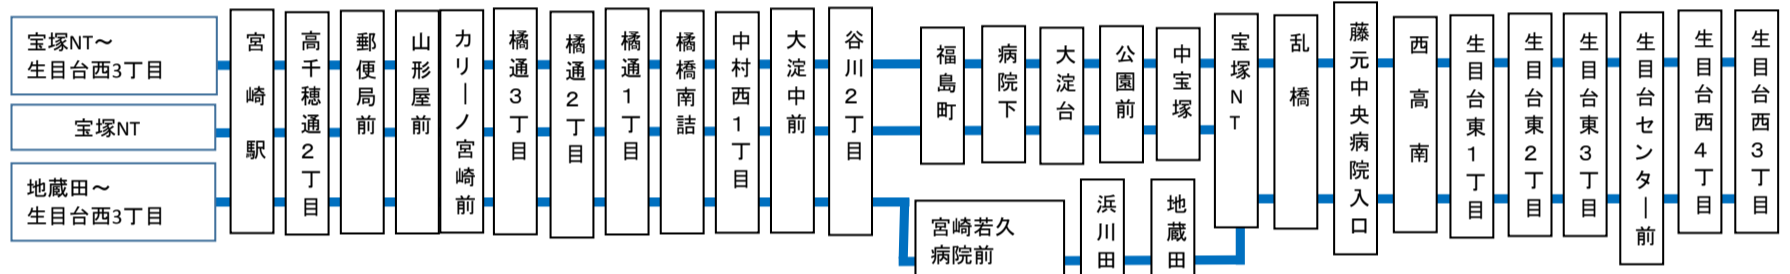

生目台西3丁目～宝塚NT～宮崎駅					生目台西3丁目～地蔵田～宮崎駅							
西生目台	センター前	藤元中央病院入口	地蔵田	宝塚NT	大淀台	病院下	2谷丁目川	1淀丁目川	1橋丁目通	3橋丁目通	宮崎前	宮崎駅
7:35	7:37	7:43	→	7:45	7:48	7:50	7:53	7:55	7:57	8:00	8:02	8:06
8:15	8:17	8:23	→	8:25	8:28	8:30	8:33	8:35	8:37	8:40	8:42	8:46
9:40	9:42	9:48	→	9:50	9:53	9:55	9:58	10:00	10:02	10:05	10:07	10:11
10:50	10:52	10:58	→	11:00	11:03	11:05	11:08	11:10	11:12	11:15	11:17	11:21
11:40	11:42	11:48	→	11:50	11:53	11:55	11:58	12:00	12:02	12:05	12:07	12:11
12:50	12:52	12:58	→	13:00	13:03	13:05	13:08	13:10	13:12	13:15	13:17	13:21
13:40	13:42	13:48	→	13:50	13:53	13:55	13:58	14:00	14:02	14:05	14:07	14:11
14:40	14:42	14:48	→	14:50	14:53	14:55	14:58	15:00	15:02	15:05	15:07	15:11
15:40	15:42	15:48	→	15:50	15:53	15:55	15:58	16:00	16:02	16:05	16:07	16:11
16:40	16:42	16:48	→	16:50	16:53	16:55	16:58	17:00	17:02	17:05	17:07	17:11
17:30	17:32	17:38	→	17:40	17:43	17:45	17:48	17:50	17:52	17:55	17:57	18:01
18:40	18:42	18:48	→	18:50	18:53	18:55	18:58	19:00	19:02	19:05	19:07	19:11

2019年4月1日現在

- 40 宮崎駅～宝塚・地蔵田～生目台
- 41 宝塚ニュータウン～生目台西3丁目
- 43 地蔵田～生目台西3丁目

4月1日ダイヤ改正内容のお知らせ

■月～金ダイヤ

宮崎駅発生目台西3丁目行き18:17発を減便致します。
宮崎駅16:25発生目台西3丁目行きを16:20発に時刻変更致します。
宮崎駅18:05発生目台西3丁目行きを18:10発に時刻変更致します。
生目台3丁目発18:47発宮崎駅行きを18:52発に時刻変更致します。

■土曜ダイヤ

月曜日～金曜日ダイヤ

宮崎駅～宝塚NT～生目台西3丁目					宮崎駅～地蔵田～生目台西3丁目							
西宮崎	山形屋前	3橋丁目通	1橋丁目通	南詰	2谷丁目川	病院下	大淀台	宝塚NT	地蔵田	藤元中央病院入口	センター前	西生目台
6:55	6:59	→	→	→	→	→	→	→	→	→	(西高前7:14)	
7:19	7:23	→	→	→	→	→	→	→	→	7:35	7:37	(西高前7:39)
8:05	8:09	8:11	8:14	8:16	8:19	→	→	→	8:23	8:24	8:30	8:32
8:35	8:39	8:41	8:44	8:46	8:49	→	→	→	8:53	8:54	9:00	9:02
8:50	8:54	8:56	8:59	9:01	9:04	9:07	9:09	9:12	→	9:14	9:20	9:22
10:00	10:04	10:06	10:09	10:11	10:14	10:17	10:19	10:22	→	10:24	10:30	10:32
10:20	10:24	10:26	10:29	10:31	10:34	→	→	→	10:38	10:39	10:45	10:47
10:50	10:54	10:56	10:59	11:01	11:04	11:07	11:09	11:12	→	11:14	11:20	11:22
11:50	11:54	11:56	11:59	12:01	12:04	12:07	12:09	12:12	→	12:14	12:20	12:22
12:30	12:34	12:36	12:39	12:41	12:44	→	→	→	12:48	12:49	12:55	12:57
12:50	12:54	12:56	12:59	13:01	13:04	13:07	13:09	13:12	→	13:14	13:20	13:22
13:50	13:54	13:56	13:59	14:01	14:04	14:07	14:09	14:12	→	14:14	14:20	14:22
14:10	14:14	14:16	14:19	14:21	14:24	→	→	→	14:28	14:29	14:35	14:37
14:50	14:54	14:56	14:59	15:01	15:04	15:07	15:09	15:12	→	15:14	15:20	15:22
16:00	16:04	16:06	16:09	16:11	16:14	→	→	→	16:18	16:19	16:25	16:27
16:20	16:24	16:26	16:29	16:31	16:34	→	→	→	16:38	16:39	16:45	16:47
16:55	16:59	17:01	17:04	17:06	17:09	17:12	17:14	17:19	→	→	→	→
17:25	17:29	17:31	17:34	17:36	17:39	→	→	→	17:43	17:44	17:50	17:52
17:55	17:59	18:01	18:04	18:06	18:09	18:12	18:14	18:17	→	18:19	18:25	18:27
18:10	18:14	18:16	18:19	18:21	18:24	→	→	→	18:28	18:29	18:35	18:37
18:40	18:44	18:46	18:49	18:51	18:54	18:57	18:59	19:02	→	19:04	19:10	19:12
19:05	19:09	19:11	19:14	19:16	19:19	→	→	→	19:23	19:24	19:30	19:32
19:40	19:44	19:46	19:49	19:51	19:54	19:57	19:59	20:02	→	20:04	20:10	20:12

生目台西3丁目～宝塚NT～宮崎駅					生目台西3丁目～地蔵田～宮崎駅							
西生目台	センター前	藤元中央病院入口	地蔵田	宝塚NT	大淀台	病院下	2谷丁目川	1淀丁目川	1橋丁目通	3橋丁目通	宮崎前	宮崎駅
7:10	7:12	7:18	7:19	→	→	→	7:24	7:26	7:28	7:31	7:33	7:37
7:17	7:19	7:25	→	7:27	7:30	7:32	7:35	7:37	7:39	7:42	7:44	7:48
7:35	7:37	7:43	7:44	→	→	→	7:49	7:51	7:53	7:56	7:58	8:02
7:42	7:44	7:50	→	7:52	7:55	7:57	8:00	8:02	8:04	8:07	8:09	8:13
8:15	8:17	8:23	→	8:25	8:28	8:30	8:33	8:35	8:37	8:40	8:42	8:46
8