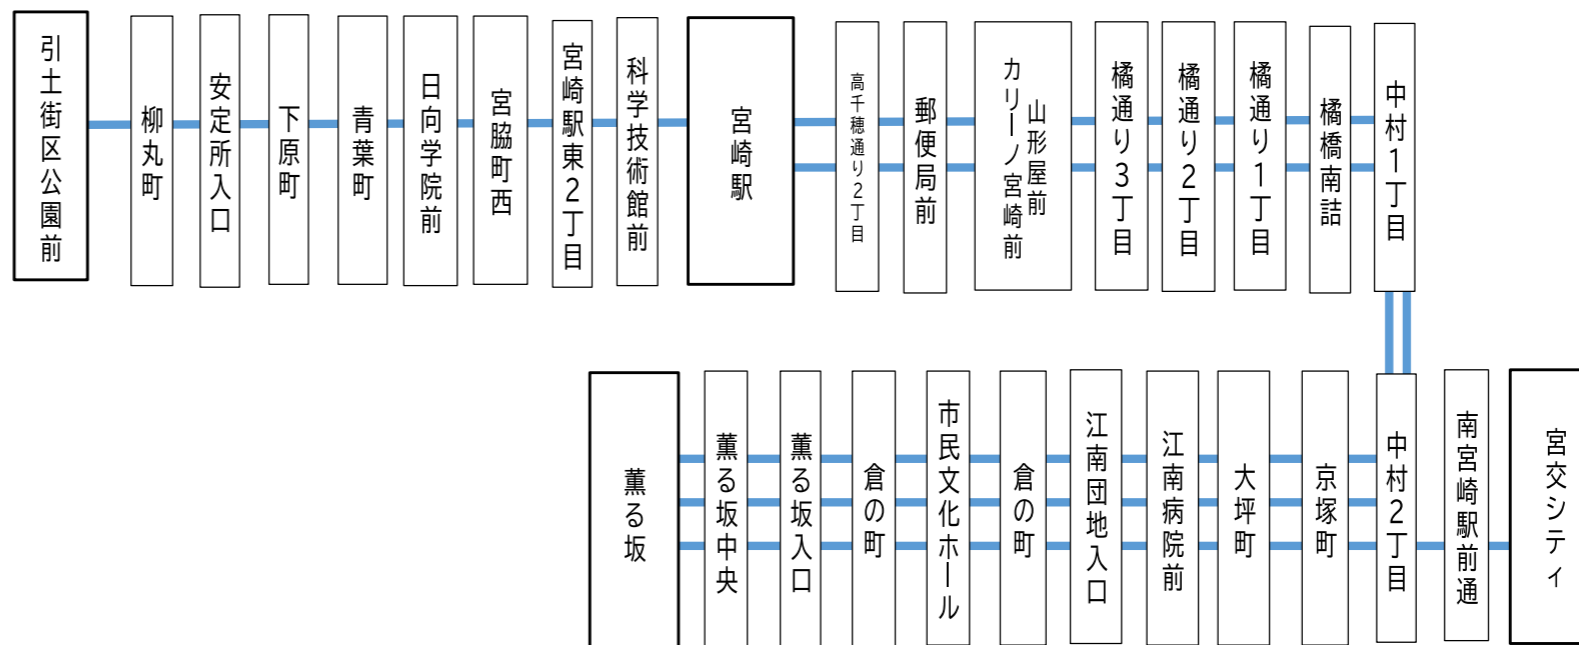

【日祝のみ】宮交シティ—市民文化ホール—薫る坂

宮交シティ④	15:10
中村西2丁目	15:12
京塚町	15:14
大坪町	15:15
江南病院前	15:17
江南団地入口	15:18
倉の町	15:19
市民文化ホール	15:21
薫る坂入口	15:23
薫る坂中央	15:24
薫る坂	15:25

●路線図

【土曜のみ】薫る坂—市民文化ホール—宮交シティ

薫る坂	11:10
薫る坂中央	11:11
薫る坂入口	11:12
倉の町	11:13
市民文化ホール	11:15
倉の町	11:16
江南団地入口	11:17
江南病院前	11:18
大坪町	11:20
京塚町	11:21
中村西2丁目	11:23
宮交シティ	11:25