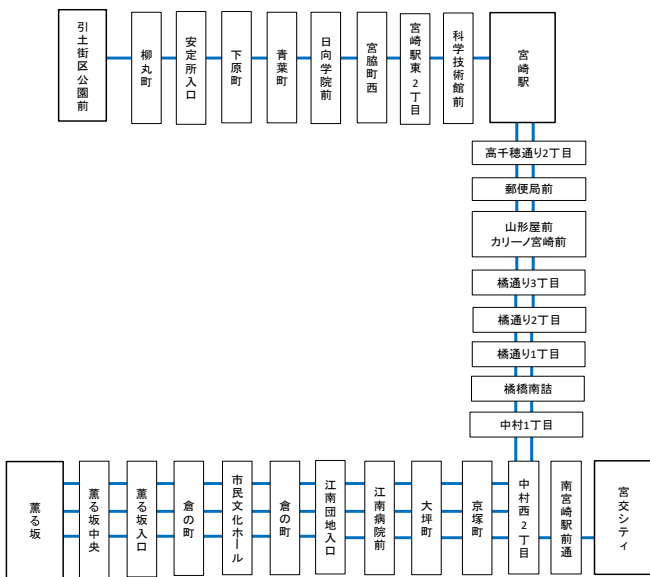

薫る坂—市民文化ホール—宮交シティ

薫る坂	中薫る中央	入薫る口坂	市民文化ホール	倉の町	入江南団地	病江院前南	大坪町	京塚町	二中丁目西	シ宮交
10:10	10:11	10:12	10:15	10:16	10:17	10:18	10:20	10:21	10:23	10:25
12:15	12:16	12:17	12:20	12:21	12:22	12:23	12:25	12:26	12:28	12:30
15:40	15:41	15:42	15:45	15:46	15:47	15:48	15:50	15:51	15:53	15:55
16:50	16:51	16:52	16:55	16:56	16:57	16:58	17:00	17:01	17:03	17:05
18:35	18:36	18:37	18:40	18:41	18:42	18:43	18:45	18:46	18:48	18:50

宮交シティ—市民文化ホール—薫る坂

シ宮交	二中丁目西	京塚町	大坪町	病江院前南	入江南団地	倉の町	市民文化ホール	入薫る口坂	中薫る中央	薫る坂	西高前
7:15	7:17	7:19	7:20	7:22	7:23	7:24	7:26	→	→	→	7:33
11:10	11:12	11:14	11:15	11:17	11:18	11:19	11:21	11:23	11:24	11:25	...
12:10	12:12	12:14	12:15	12:17	12:18	12:19	12:21	12:23	12:24	12:25	...
12:40	12:42	12:44	12:45	12:47	12:48	12:49	12:51	12:53	12:54	12:55	...
13:35	13:37	13:39	13:40	13:42	13:43	13:44	13:46	13:48	13:49	13:50	...
15:40	15:42	15:44	15:45	15:47	15:48	15:49	15:51	15:53	15:54	15:55	...
16:00	16:02	16:04	16:05	16:07	16:08	16:09	16:11	16:13	16:14	16:15	...

※この時刻は、主な停留所の時刻を記載しております。各停留所の時刻については「宮崎交通のホームページ」で検索または、お客様案内センター☎0985-32-0718（平日土曜7:00～18:00 日祝9:00～18:00）までお問い合わせ下さい。

2024年10月1日現在

⑤0市民文化ホール・薫る坂 線バス時刻表

51宮崎駅・柳丸町・引土街区公園

路線図

Instagram 宮崎交通アカウント【miyakoh_bus】フォローお願いします。