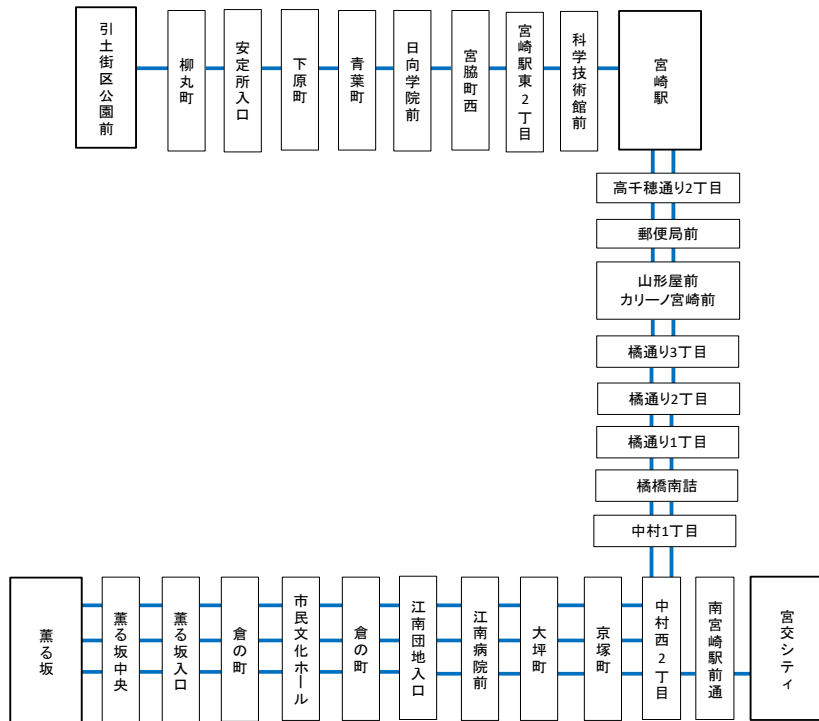

※この時刻は、主な停留所の時刻を記載しております。各停留所の時刻については「宮崎交通のホームページ」で検索または、お客様案内センター☎0985-32-0718 9:00～18:00(土日祝休み)までお問い合わせ下さい。

2月7日ダイヤ改正内容のお知らせ

コロナウイルスの影響により、下記の便を当面の間減便いたします。

1、平日ダイヤ

・宮崎駅21:25発→薫る坂行き

2022年2月7日現在

⑤市民文化ホール・薫る坂 51宮崎駅・柳丸町・引土街区公園 線バス時刻表

路線図

Instagram
宮崎交通アカウント【miyakoh_bus】フォローお願いします。

お問い合わせは **宮崎交通**
 ・バス案内センター: Tel 0985-32-0718 9:00～18:00(土日祝休み)
 ・宮崎中央営業所(路線バス): Tel 0985-73-9611 9:00～18:00

土曜日ダイヤ

薫る坂—市民文化ホール—宮崎駅—引土街区公園前

薫る坂	入薫る口坂	市民文化ホール	病院前南	京塚町	二丁村西	一橋目通	三橋目通	宮崎駅前	宮崎駅②	技術科学館前	宮脇町西	学院前向	青葉町	入安所	引土街区公園前
7:45	7:47	7:50	7:53	7:56	7:58	8:03	8:06	8:08	8:12	8:15	8:16	8:18	8:19	8:21	8:23
8:15	8:17	8:20	8:23	8:26	8:28	8:33	8:36	8:38	8:42
8:45	8:47	8:50	8:53	8:56	8:58	9:03	9:06	9:08	9:12
9:15	9:17	9:20	9:23	9:26	9:28	9:33	9:36	9:38	9:42
9:45	9:47	9:50	9:53	9:56	9:58	10:03	10:06	10:08	10:12
10:15	10:17	10:20	10:23	10:26	10:28	10:33	10:36	10:38	10:42
11:15	11:17	11:20	11:23	11:26	11:28	11:33	11:36	11:38	11:42
12:15	12:17	12:20	12:23	12:26	12:28	12:33	12:36	12:38	12:42
13:15	13:17	13:20	13:23	13:26	13:28	13:33	13:36	13:38	13:42
14:15	14:17	14:20	14:23	14:26	14:28	14:33	14:36	14:38	14:42
15:15	15:17	15:20	15:23	15:26	15:28	15:33	15:36	15:38	15:42
15:45	15:47	15:50	15:53	15:56	15:58	16:03	16:06	16:08	16:12
16:15	16:17	16:20	16:23	16:26	16:28	16:33	16:36	16:38	16:42
16:45	16:47	16:50	16:53	16:56	16:58	17:03	17:06	17:08	17:12	17:15	17:16	17:18	17:19	17:21	17:23
17:15	17:17	17:20	17:23	17:26	17:28	17:33	17:36	17:38	17:42
17:45	17:47	17:50	17:53	17:56	17:58	18:03	18:06	18:08	18:12	18:15	18:16	18:18	18:19	18:21	18:23
18:15	18:17	18:20	18:23	18:26	18:28	18:33	18:36	18:38	18:42	18:45	18:46	18:48	18:49	18:51	18:53
18:45	18:47	18:50	18:53	18:56	18:58	19:03	19:06	19:08	19:12
19:20	19:22	19:25	19:28	19:31	19:33	19:38	19:41	19:43	19:47	19:50	19:51	19:53	19:54	19:56	19:58