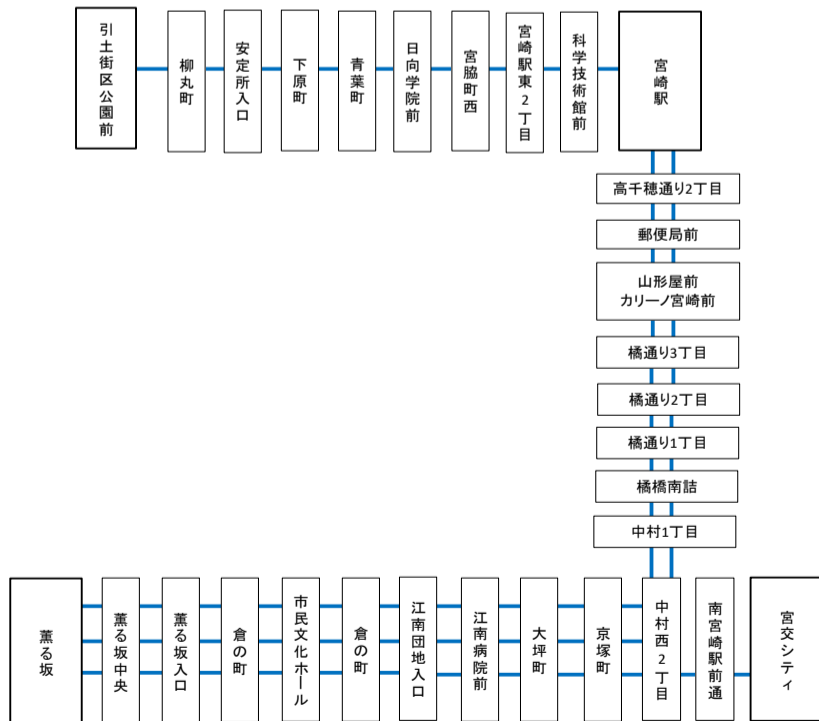

薫る坂—市民文化ホール—宮交シティ

薫る坂	中薫る坂	入薫る坂	市民文化ホール	倉の町	入江南団地	病江院前南	大坪町	京塚町	二中丁目西	宮交シティ
10:10	10:11	10:12	10:15	10:16	10:17	10:18	10:20	10:21	10:23	10:25
15:40	15:41	15:42	15:45	15:46	15:47	15:48	15:50	15:51	15:53	15:55
16:50	16:51	16:52	16:55	16:56	16:57	16:58	17:00	17:01	17:03	17:05
18:20	18:21	18:22	18:25	18:26	18:27	18:28	18:30	18:31	18:33	18:35

宮交シティ—市民文化ホール—薫る坂

宮交シティ④	二中丁目西	京塚町	大坪町	病江院前南	入江南団地	倉の町	市民文化ホール	入薫る坂	中薫る坂	薫る坂	西高前
6:55	6:57	6:59	7:00	7:01	7:03	7:04	7:06	→	→	→	7:13
7:20	7:22	7:24	7:25	7:26	7:28	7:29	7:31	→	→	→	7:38
11:10	11:12	11:14	11:15	11:17	11:18	11:19	11:21	11:23	11:24	11:25	→
12:10	12:12	12:14	12:15	12:17	12:18	12:19	12:21	12:23	12:24	12:25	→
12:40	12:42	12:44	12:45	12:47	12:48	12:49	12:51	12:53	12:54	12:55	→
13:35	13:37	13:39	13:40	13:42	13:43	13:44	13:46	13:48	13:49	13:50	→
15:40	15:42	15:44	15:45	15:47	15:48	15:49	15:51	15:53	15:54	15:55	→
16:00	16:02	16:04	16:05	16:07	16:08	16:09	16:11	16:13	16:14	16:15	→

※この時刻は、主な停留所の時刻を記載しております。各停留所の時刻については「宮崎交通のホームページ」で検索または、お客様案内センター☎0985-32-0718 9:00～18:00(土日祝休み)までお問い合わせ下さい。

2021年10月1日現在

⑤市民文化ホール・薫る坂 51宮崎駅・柳丸町・引土街区公園 線バス時刻表

路線図

Instagram
宮崎交通アカウント【miyakoh_bus】フォローお願いします。