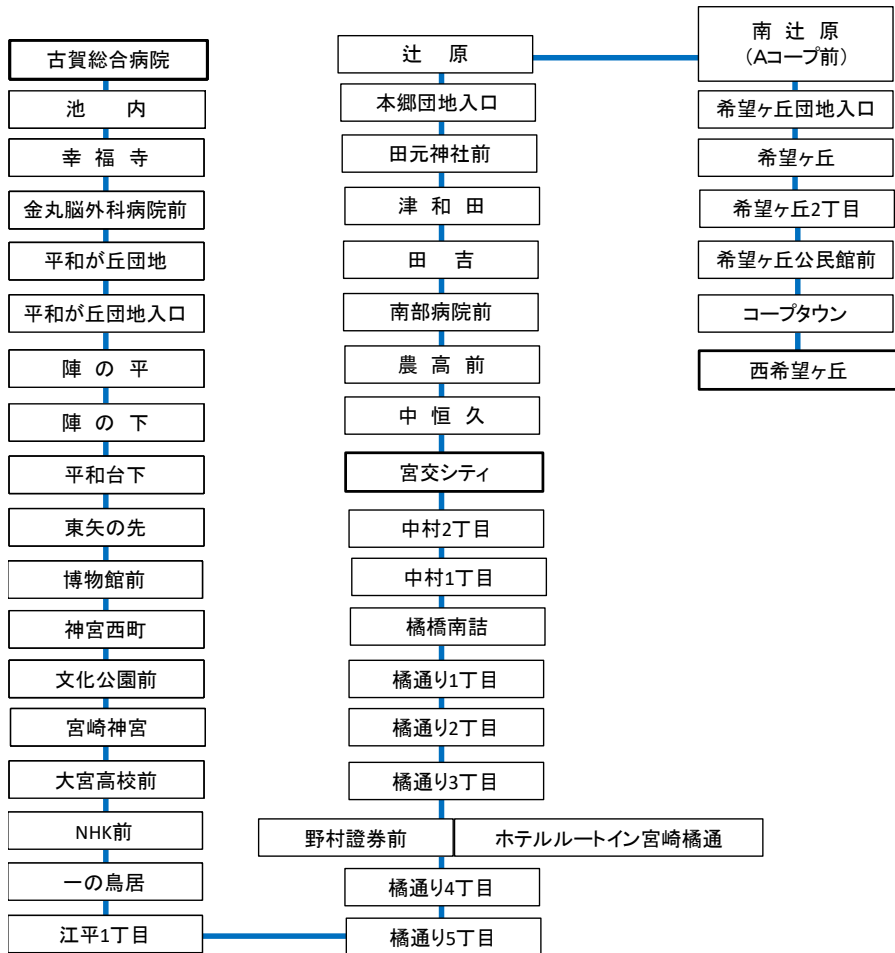

※この時刻は、主な停留所の時刻を記載しております。各停留所の時刻については「宮崎交通のホームページ」で検索または、バス案内センター☎0985-32-0718 9:00～18:00(土日祝休み)までお問い合わせ下さい。

2022年4月1日現在

65 希望ヶ丘線バス時刻表

宮崎神宮・宮交シティ—希望ヶ丘

10

南部病院

- ●外科 ●内科 ●肛門外科
- ●放射線科 ●皮膚科 ●麻酔科
- ■診療時間
  平日/8:30～12:00 14:00～18:00
  土曜/8:30～12:30
- ■休診日/日曜日・祝祭日
- ■電話番号/0985(54)5353
- ■住所/宮崎県宮崎市大字恒久891-14
- ■宮崎交通バスアクセス
  希望ヶ丘・青島・日南線 停留所：南部病院前