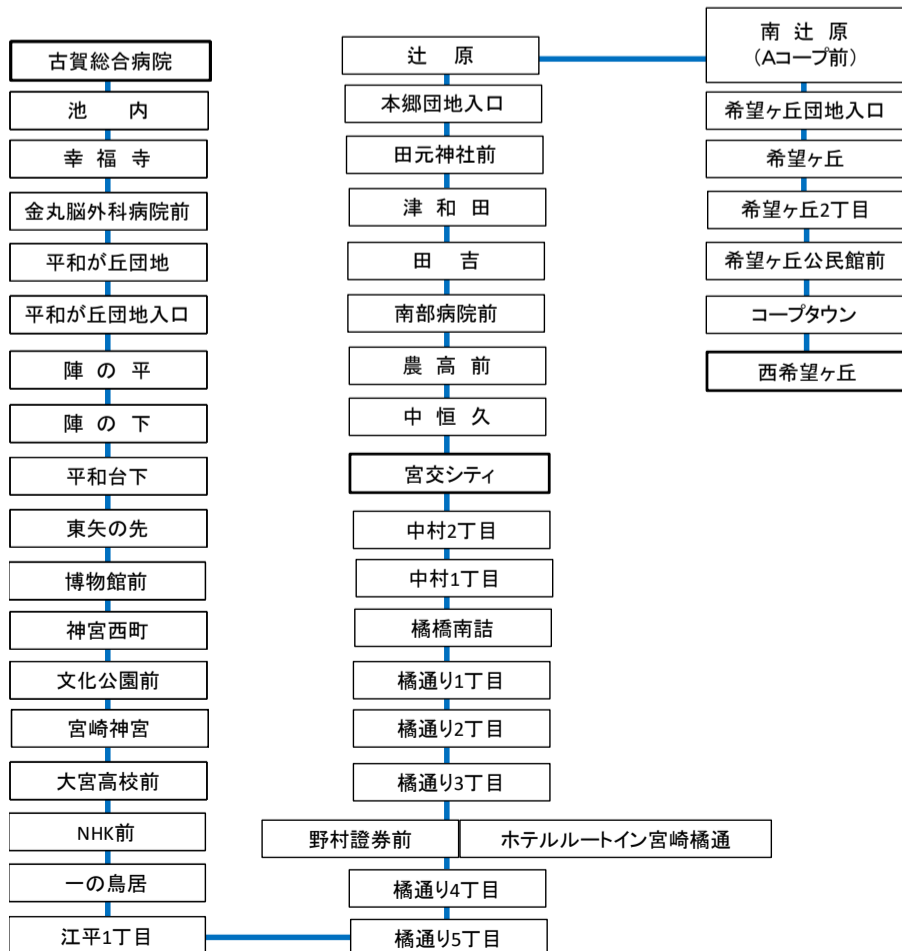

※この時刻は、主な停留所の時刻を記載しております。各停留所の時刻については「宮崎交通のホームページ」で検索または、バス案内センターTEL0985-32-0718 9:00~18:00(土日祝休み)までお問い合わせ下さい。

2021年1月13日現在..

65 希望ヶ丘線バス時刻表

宮崎神宮・宮交シティ—希望ヶ丘

Instagram 宮崎交通アカウント【miyakoh_bus】フォローお願いします。

南部病院

- ●外科 ●内科 ●肛門外科
- ●放射線科 ●皮膚科 ●麻酔科
- ■診療時間
  - 平日/8:30~12:00 14:00~18:00
  - 土曜/8:30~12:30
- ■休日/日曜日・祝祭日
- ■電話番号/0985(54)5353
- ■住所/宮崎県宮崎市大字恒久891-14
- ■宮崎交通バスアクセス
  - 希望ヶ丘・青島・日南線 停留所: 南部病院前