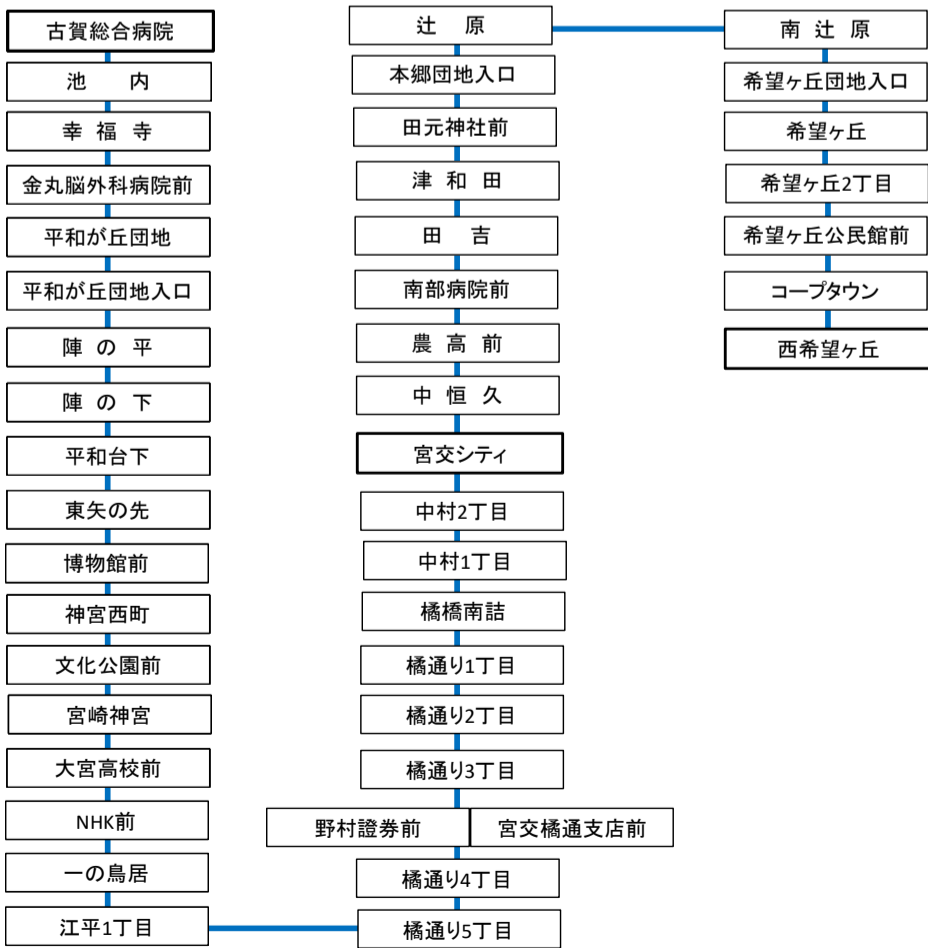

※この時刻は、主な停留所の時刻を記載しております。各停留所の時刻については「宮崎交通のホームページ」で検
または、バス案内センターTEL0985-32-0718 9:00~18:00(土日祝休み)までお問い合わせ下さい。

2020年4月1日現在
65 希望ヶ丘線バス時刻表
宮崎神宮・宮交シティ—希望ヶ丘