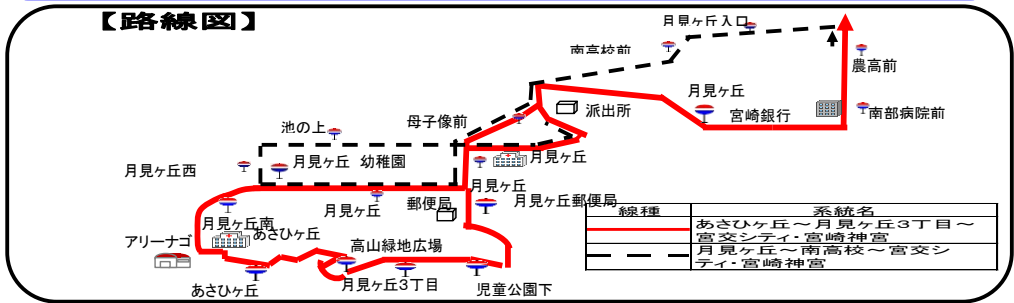

宮崎神宮・宮交シティーあさひヶ丘

宮崎神宮	一の鳥居	一江丁目平	證野券前村	3橋丁目通	1橋丁目通	橋橋南詰	1中丁目村	宮交シティ⑩	病院前部	1月見ヶ丘	月見ヶ丘	幼園入口	あさひヶ丘	3月見ヶ丘	郵便局前	月見ヶ丘
...	...	...	...	...	...	...	...	9:15	9:19	9:21	9:23	9:24	9:28	9:29	9:31	
...	...	...	...	...	...	...	...	11:15	11:19	11:21	11:23	11:24	11:28	11:29	11:31	
...	...	...	...	...	...	...	...	14:25	14:29	14:31	14:33	14:34	14:38	14:39	14:41	

あさひヶ丘—宮交シティー宮崎神宮

4月見ヶ丘	月見ヶ丘南	あさひヶ丘	3月見ヶ丘	郵便局前	月見ヶ丘	母子像前	1月見ヶ丘	病院前部	宮交シティ⑩	1橋丁目通	2橋丁目通	3橋丁目通	ルイトイン	一の鳥居	宮崎神宮
9:24	9:25	9:28	9:29	9:31	9:32	9:33	9:34	9:36	9:40	...	...	...	...	...	...
11:24	11:25	11:28	11:29	11:31	11:32	11:33	11:34	11:36	11:40	...	...	...	...	...	...
14:34	14:35	14:38	14:39	14:41	14:42	14:43	14:44	14:46	14:50	...	...	...	...	...	...

2024年10月1日現在

60月見ヶ丘・61あさひヶ丘・62ニトリモール線バス時刻表

宮崎神宮・宮交シティー月見ヶ丘・あさひヶ丘 / 宮崎駅・免許センター・ニトリモール

月曜日～金曜日ダイヤ

ニトリモール宮崎—宮交シティー宮崎駅—宮崎運転免許センター

ニトリモール	宮交シティ	入見ヶ丘	宮交シティ⑩	3橋丁目通	宮崎駅	一ツ葉	宮崎運転免許センター	一ツ葉	宮崎駅	3橋丁目通	宮交シティ⑩	入見ヶ丘	宮交シティ	ニトリモール
7:29	7:33	7:34	7:39	7:49	7:55	8:12	8:18	10:55	10:58	11:13	11:19	11:28	11:31	11:33
9:56	10:01	10:03	10:07	10:16	10:22	10:36	10:40	11:55	11:58	12:13	12:19	12:28	12:31	12:33
11:56	12:01	12:03	12:07	12:16	12:22	12:36	12:40	12:55	12:58	13:13	13:19	13:28	13:31	13:33
12:56	13:01	13:03	13:07	13:16	13:22	13:36	13:40	13:55	13:58	14:13	14:19	14:28	14:31	14:33
13:56	14:01	14:03	14:07	14:16	14:22	14:36	14:40	14:55	14:58	15:13	15:19	15:28	15:31	15:33
14:56	15:01	15:03	15:07	15:16	15:22	15:36	15:40	15:55	15:58	16:13	16:19	16:28	16:31	16:33
15:56	16:01	16:03	16:07	16:16	16:22	16:36	16:40	16:55	16:58	17:13	17:19	17:28	17:31	17:33
16:56	17:01	17:03	17:07	17:16	17:22	17:36	17:40	17:55	17:58	18:10	18:16	18:25	18:28	18:30

土曜・日曜・祝日ダイヤ

ニトリモール宮崎—宮交シティー宮崎駅—宮崎運転免許センター

ニトリモール	宮交シティ	入見ヶ丘	宮交シティ⑩	3橋丁目通	宮崎駅	一ツ葉	宮崎運転免許センター	一ツ葉	宮崎駅	3橋丁目通	宮交シティ⑩	入見ヶ丘	宮交シティ	ニトリモール
9:56	10:01	10:03	10:07	10:16	10:22	10:36	10:40	10:55	11:06	11:13	11:19	11:28	11:31	11:33
10:56	11:01	11:03	11:07	11:16	11:22	11:36	11:40	11:55	12:06	12:13	12:19	12:28	12:31	12:33
11:56	12:01	12:03	12:07	12:16	12:22	12:36	12:40	12:55	13:06	13:13	13:19	13:28	13:31	13:33
12:56	13:01	13:03	13:07	13:16	13:22	13:36	13:40	13:55	14:06	14:13	14:19	14:28	14:31	14:33
13:56	14:01	14:03	14:07	14:16	14:22	14:36	14:40	14:55	15:06	15:13	15:19	15:28	15:31	15:33
14:56	15:01	15:03	15:07	15:16	15:22	15:36	15