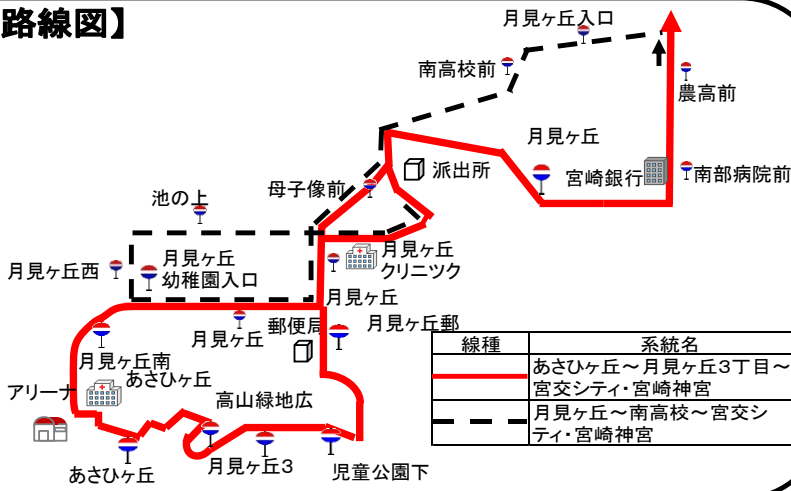

# 月曜日～金曜日ダイヤ

宮崎神宮・宮交シティー月見ヶ丘

Table with 16 columns (stations) and 24 rows (times) showing bus schedules from Miyazaki Shingu to Tsukimigahara.

※...イオンモール宮崎20:58発 江...江平通を21:13に通過します。

宮崎神宮・宮交シティーあさひヶ丘

Table with 16 columns (stations) and 24 rows (times) showing bus schedules from Miyazaki Shingu to Asahioka.

# 月曜日～金曜日ダイヤ

月見ヶ丘ー宮交シティー宮崎神宮

Table with 16 columns (stations) and 24 rows (times) showing bus schedules from Tsukimigahara to Miyazaki Shingu.

あさひヶ丘ー宮交シティー宮崎神宮

Table with 16 columns (stations) and 24 rows (times) showing bus schedules from Asahioka to Miyazaki Shingu.

# 60月見ヶ丘・61あさひヶ丘線バス時刻表

宮崎神宮・宮交シティー月見ヶ丘・あさひヶ丘

## 【路線図】

Legend table for the route diagram with 2 columns: 線種 (Line Type) and 系統名 (System Name).