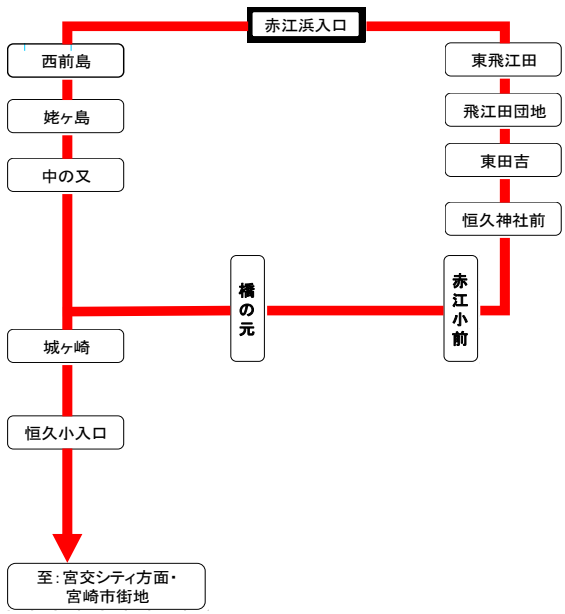

団飛江地田	神恒社前久	橋の元	駅南宮通崎	シ宮テイ交	2中丁目村	橋橋南詰	1橋丁目通	3橋丁目通	ルホテル宮崎橋通	4橋丁目通	5橋丁目通	原町	公立大前	文化公園
9:32	9:35	9:38	9:45	→	9:46	9:48	9:50	9:53	9:55	9:56	9:57	9:59	10:00	10:09
11:02	11:05	11:08	11:15	→	11:16	11:18	11:20	11:23	11:25	11:26	11:27	11:29	11:30	11:39
12:32	12:35	12:38	12:45	→	12:46	12:48	12:50	12:53	12:55	12:56	12:57	12:59	13:00	13:04
14:02	14:05	14:08	14:15	→	14:16	14:18	14:20	14:23	14:25	14:26	14:27	14:29	14:30	14:34
15:32	15:35	15:38	15:45	→	15:46	15:48	15:50	15:53	15:55	15:56	15:57	15:59	16:00	16:04
17:09	17:12	17:15	17:23	→	17:24	17:26	17:28	17:31	17:33	17:34	17:35	17:37	17:39	17:46
18:07	18:10	18:13	18:20	→	18:21	18:23	18:25	18:28	18:30	18:31	18:32	18:34	18:35	18:39
18:37	18:40	18:43	18:51	18:55	...	...	...	...	...	...	...	...	...	...
19:07	19:10	19:13	19:20	→	19:21	19:23	19:25	19:28	19:30	19:31	19:32	19:34	19:35	19:39
19:32	19:35	19:38	19:45	19:48	...	...	...	...	...	...	...	...	...	...
20:32	20:35	20:38	20:45	→	20:46	20:48	20:50	20:53	20:55	20:56	20:57	20:59	21:00	21:04

※この時刻は、主な停留所の時刻を記載しております。各停留所の時刻については「宮崎交通のホームページ」で検索または、お客様案内センターTel.0985-32-0718 平日土曜7:00～18:00、日祝9:00～18:00までお問い合わせ下さい。

2024年10月1日現在

文化公園 宮崎神宮 原町 飛江田団地線

お問い合わせは **宮崎交通**
・バス案内センター: Tel 0985-32-0718
月～土 7:00～18:00
日祝 9:00～18:00

10月1日ダイヤ改正内容のお知らせ

・一部の便で時刻が変更になっているところがございます。詳しくは時刻表をご覧ください。

Instagram 宮崎交通アカウント【miyakoh_bus】フォローお願いします。