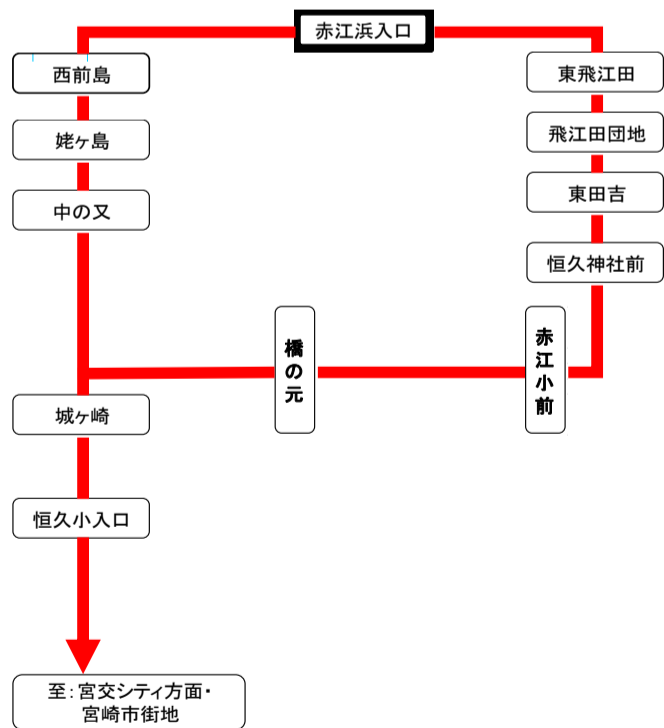

※この時刻は、主な停留所の時刻を記載しております。各停留所の時刻については「宮崎交通のホームページ」で検索または、お客様案内センターTEL0985-32-0718 9:00～18:00(土日祝休み)までお問い合わせ下さい。

2022年4月1日現在

文化公園
宮崎神宮—原町—飛江田団地線
宮崎駅大和口(東口)—赤江大橋経由—南宮崎駅・宮交シティ

お問い合わせは **宮崎交通**
・バス案内センター: Tel 0985-32-0718 9:00～18:00(土日祝休み)
・宮崎中央営業所(路線バス): Tel 0985-73-9611 9:00～18:00

4月1日ダイヤ改正内容のお知らせ

■平日ダイヤ

■土曜ダイヤ

- ・宮交シティ9:35発→宮崎駅大和口を減便致します。
- ・宮崎駅大和口10:05発→南宮崎駅を減便致します。

■日祝ダイヤ

- ・宮交シティ9:35発→宮崎駅大和口を減便致します。
- ・宮崎駅大和口10:05発→南宮崎駅を減便致します。

Instagram
宮崎交通アカウント【miyakoh_bus】フォローお願いします。