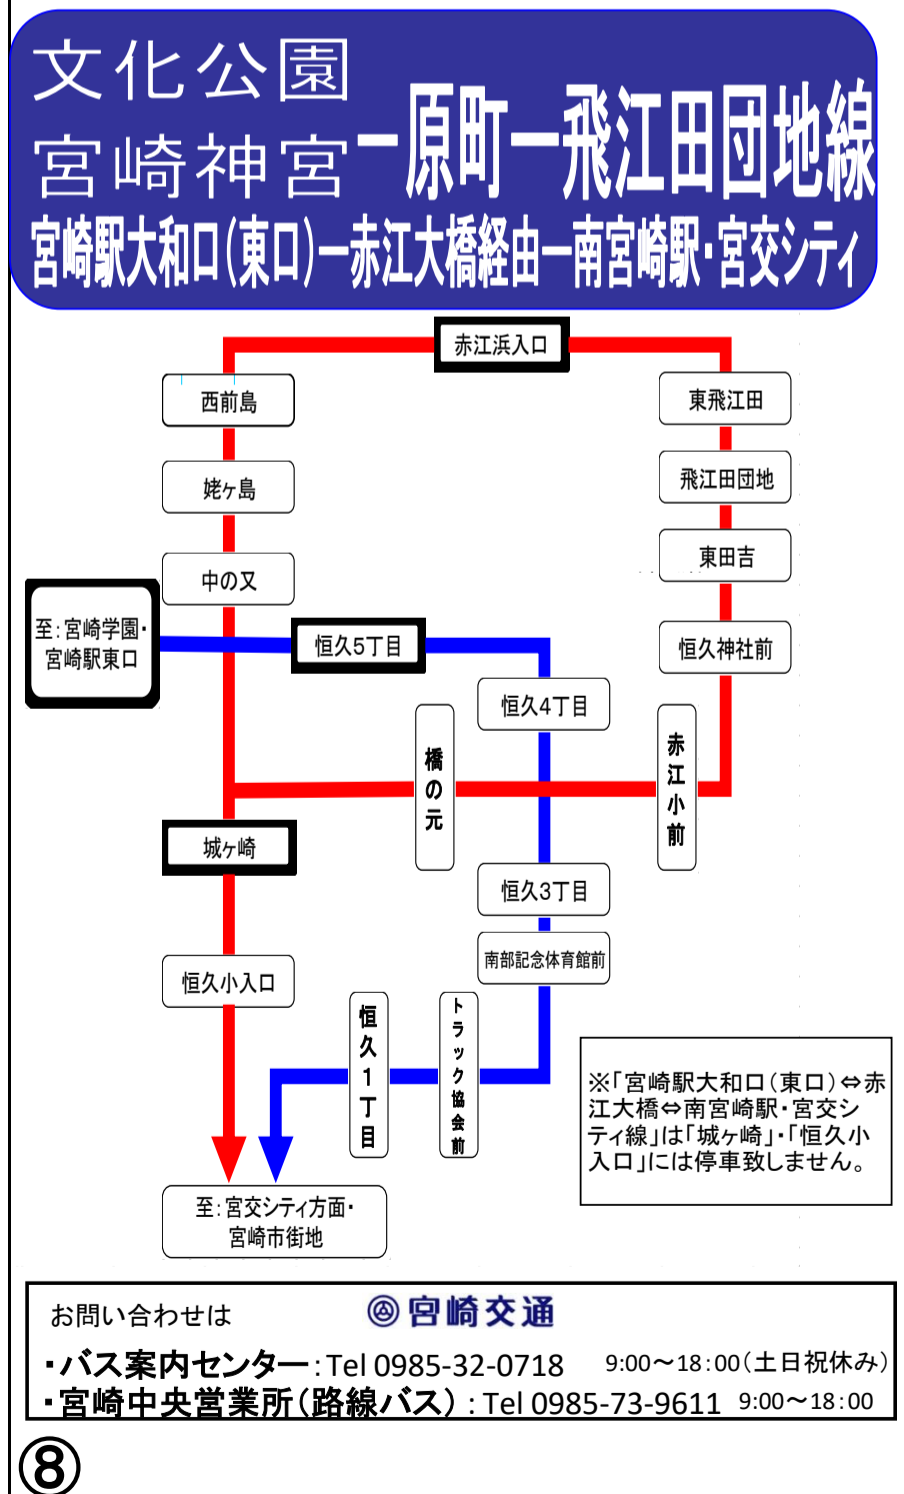

月曜日～金曜日ダイヤ

Table with 14 columns: 文化公園, 宮崎神宮, 3船目塚, 公立大前, 原町, 5橋目通, 4橋目通, 證野前村, 3橋目通, 1橋目通, 橋橋南詰, シ宮テ交, 橋の元, 東田吉, 団飛江田. Rows show departure times.

月曜日～金曜日ダイヤ

Table with 14 columns: 団飛江田, 入赤江口, 中の又, 駅前宮崎, 南宮崎, たまゆらの湯, 1橋目通, 3橋目通, ルーホテルイン, 4橋目通, 5橋目通, 原町, 公立大前, 1江目平, 一の鳥居, 宮崎神宮. Rows show departure times.

Table with 14 columns: 文化公園, 3船目塚, 公立大前, 原町, 5橋目通, 4橋目通, 證野前村, 3橋目通, 1橋目通, 橋橋南詰, シ宮テ交, 中の又, 西前島, 入赤江口, 団飛江田. Rows show departure times.

Table with 14 columns: 団飛江田, 神恒社前久, 橋の元, 駅前宮崎, シ宮テ交, 2中目村, 橋橋南詰, 1橋目通, 3橋目通, ルーホテルイン, 4橋目通, 5橋目通, 原町, 公立大前, 文化公園. Rows show departure times.

※この時刻は、主な停留所の時刻を記載しております。各停留所の時刻については「宮崎交通のホームページ」で検索または、お客様案内センターTEL0985-32-0718 9:00～18:00(土日祝休み)までお問い合わせ下さい。

2021年1月13日現在

月曜日～金曜日ダイヤ

Table for Miyakoh Bus Line 1: 宮交シティ→赤江大橋→宮崎駅東口. Columns: シ宮テ交, 1東大目, 協会前, トラック, 5恒目久, 中西町, 昭和町, 学園前崎, (大和口)宮崎駅. Rows show departure times.

Table for Miyakoh Bus Line 2: 宮崎駅東口→赤江大橋→南宮崎駅. Columns: (大和口)宮崎駅, 学園前崎, 昭和町, 中西町, 5恒目久, 協会前, トラック, 1東大目, 南宮崎駅. Rows show departure times.

土曜日ダイヤ

Table for Miyakoh Bus Line 1 (Saturday): 宮交シティ→赤江大橋→宮崎駅東口. Columns: シ宮テ交, 1東大目, 協会前, トラック, 5恒目久, 中西町, 昭和町, 学園前崎, (大和口)宮崎駅. Rows show departure times.

Table for Miyakoh Bus Line 2 (Saturday): 宮崎駅東口→赤江大橋→南宮崎駅. Columns: (大和口)宮崎駅, 学園前崎, 昭和町, 中西町, 5恒目久, 協会前, トラック, 1東大目, 南宮崎駅. Rows show departure times.

日曜日・祝日ダイヤ

Table for Miyakoh Bus Line 1 (Sunday/Holiday): 宮交シティ→赤江大橋→宮崎駅東口. Columns: シ宮テ交, 1東大目, 協会前, トラック, 5恒目久, 中西町, 昭和町, 学園前崎, (大和口)宮崎駅. Rows show departure times.

Table for Miyakoh Bus Line 2 (Sunday/Holiday): 宮崎駅東口→赤江大橋→南宮崎駅. Columns: (大和口)宮崎駅, 学園前崎, 昭和町, 中西町, 5恒目久, 協会前, トラック, 1東大目, 南宮崎駅. Rows show departure times.

1月13日ダイヤ改正内容のお知らせ

- ■平日ダイヤ
  ・コロナウイルスの影響により、一部便をしばらくの間減便いたします。
  ■土曜ダイヤ
  ・変更ございません
  ■日祝ダイヤ
  ・変更ございません

Instagram
宮崎交通アカウント【miyakoh_bus】フォローお願いします。