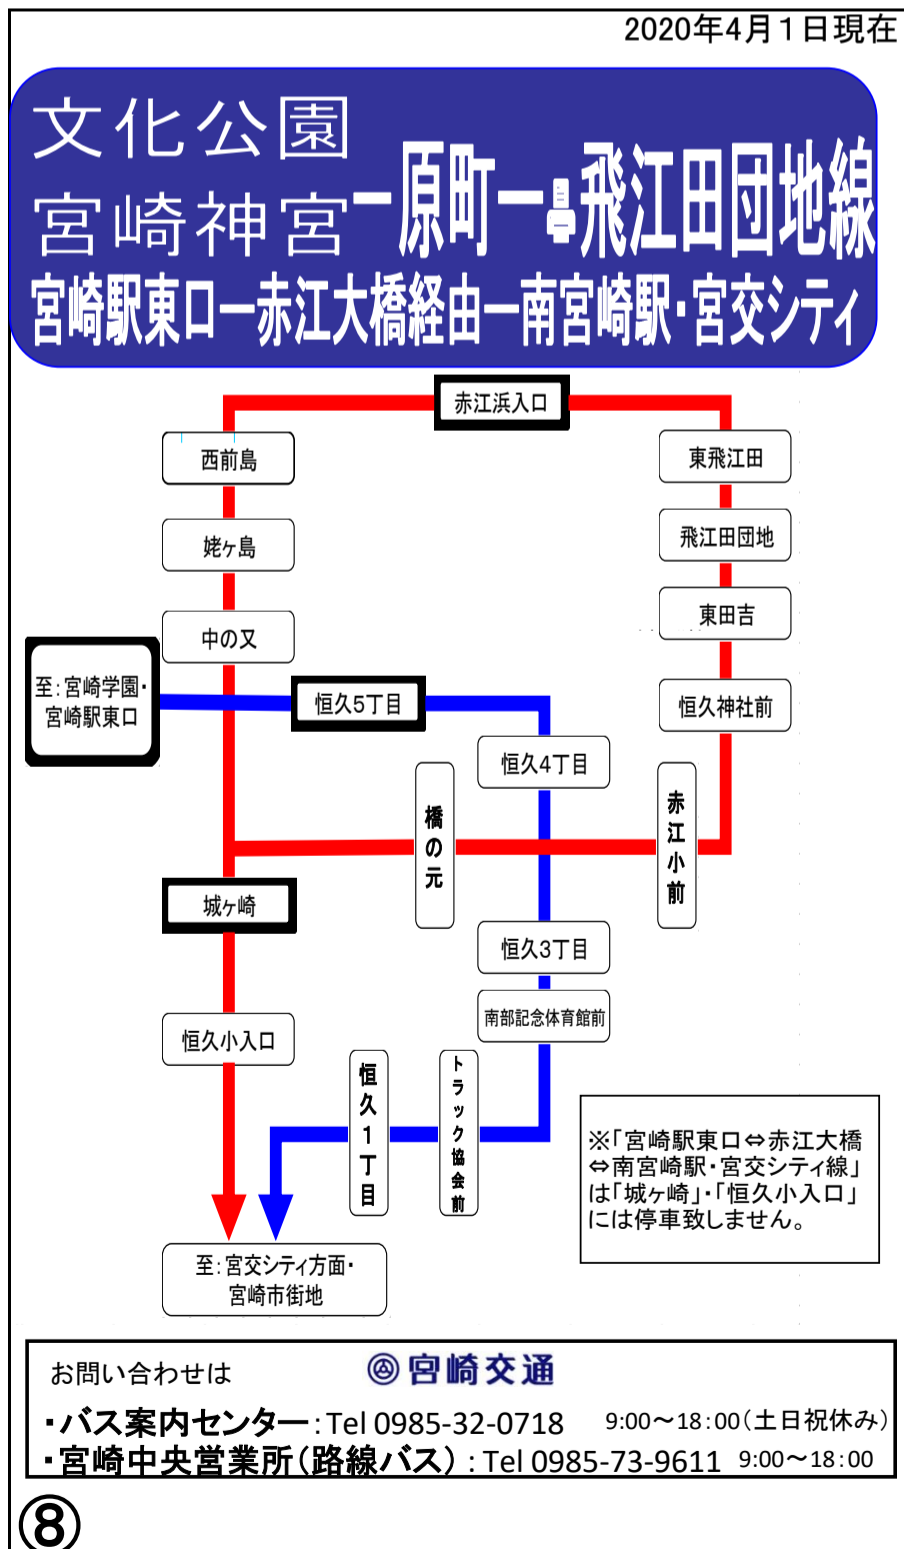

4月1日ダイヤ改正内容のお知らせ

■平日ダイヤ

17:00発宮交シティ→宮崎駅東口行きを減便いたします。
19:10発宮崎駅東口→南宮崎駅行きを減便いたします。

■土曜ダイヤ

日祝と同じダイヤになります。
ダイヤによって所要時間の違いがございますので時刻表をご確認ください。

■日祝ダイヤ

変更はございません。

土曜日ダイヤ