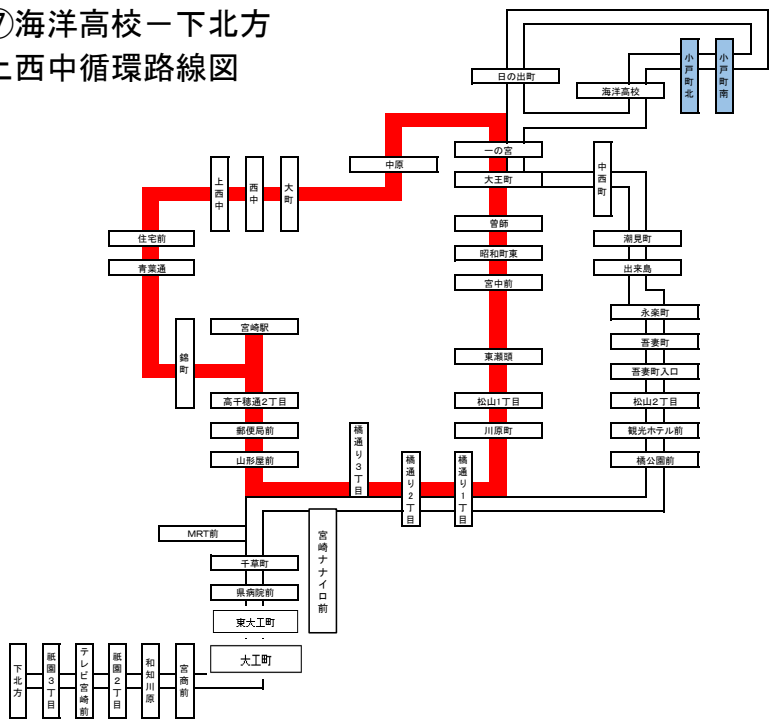

土曜日・日祝ダイヤ

宮崎 西崎 ①	郵便局 前	山形屋 前	3橋丁 目通	2橋丁 目通	1橋丁 目通	宮中 前	昭和町 東	一の宮	中原	西中	上西中	青葉通	宮崎 西崎 ①	3橋丁 目通	宮 シテイ 交
8:45	8:48	8:49	8:51	8:53	8:54	8:59	9:00	9:03	9:05	9:07	9:08	9:11	9:15	9:21	9:30
▲ 9:45	9:48	9:49	9:51	9:53	9:54	9:59	10:00	10:04	10:06	10:08	10:09	10:14	10:20	10:26	10:35
◎ 9:45	9:48	9:49	9:51	9:53	9:54	9:59	10:00	10:03	10:05	10:07	10:08	10:11	10:15	10:21	10:30
10:45	10:48	10:49	10:51	10:53	10:54	10:59	11:00	11:03	11:05	11:07	11:08	11:11	11:15	11:21	11:30
11:45	11:48	11:49	11:51	11:53	11:54	11:59	12:00	12:03	12:05	12:07	12:08	12:11	12:15	12:21	12:30
12:45	12:48	12:49	12:51	12:53	12:54	12:59	13:00	13:03	13:05	13:07	13:08	13:12	13:17	13:23	13:32
13:45	13:48	13:49	13:51	13:53	13:54	13:59	14:00	14:03	14:05	14:07	14:08	14:12	14:17	14:23	14:32
▲ 14:45	14:48	14:49	14:51	14:53	14:54	14:59	15:00	15:03	15:05	15:07	15:08	15:12	15:17	15:23	15:32
◎ 14:45	14:48	14:49	14:51	14:53	14:54	14:59	15:00	15:04	15:06	15:08	15:09	15:15	15:22	15:28	15:37
15:45	15:48	15:49	15:51	15:53	15:54	15:59	16:00	16:03	16:05	16:07	16:08	16:12	16:17	16:23	16:32
16:49	16:52	16:53	16:55	16:57	16:58	17:03	17:04	17:07	17:09	17:11	17:12	17:18	17:24	17:30	17:39
17:45	17:48	17:49	17:51	17:53	17:54	17:59	18:00	18:03	18:05	18:07	18:08	18:14	18:20
18:20	18:23	18:24	18:26	18:28	18:29	18:34	18:35	18:38	18:40	18:42	18:43	18:49	18:55	19:01	19:10

▲...土曜日のみ運行 ◎...日曜・祝日のみ運行
 ※この時刻は、主な停留所の時刻を記載しております。各停留所の時刻については「宮崎交通のホームページ」で検索
 または、お客様案内センターTEL.0985-32-0718
 (月～土→7:00～18:00、日・祝→9:00～18:00)までお問い合わせ下さい。

2024年10月1日改正

⑧⑧ 上西中循環線 時刻表

⑦ 海洋高校一下北方時刻表

⑦海洋高校一下北方 上西中循環路線図