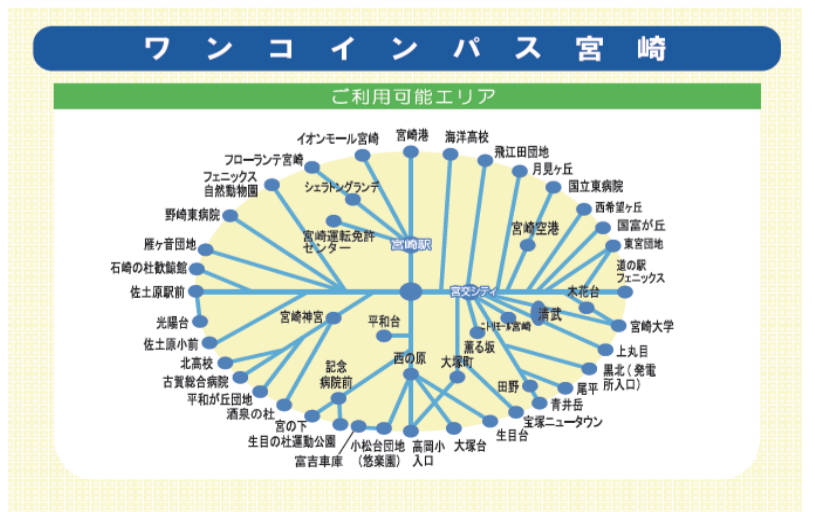

### ■平日ダイヤ

・コロナウイルスの影響により、一部便をしばらくの間減便いたします。

### ■土曜ダイヤ

・変更ございません

### ■日祝ダイヤ

・変更ございません

**土日祝日 1日乗り放題!!**  
宮崎・都城・延岡  
市内近郊エリア内、どこまで乗っても  
何回乗ってもたったの500円!!

**ワンコインバス** 大人券 500円  
こども券(小学生) 250円

コンビニでも買えるよ!

Instagram  
宮崎交通アカウント【miyakoh\_bus】フォローお願いします。

月曜日～金曜日ダイヤ

宮交シティ・海洋高校—橋通2丁目—下北方

Table with 15 columns (stations) and 24 rows (times) for Monday-Friday service from Miyajima to Shinjima.

宮...宮原経由

※この時刻は、主な停留所の時刻を記載しております。各停留所の時刻については「宮崎交通のホームページ」で検索または、お客様案内センター☎0985-32-0718 9:00～18:00(土日祝休み)までお問い合わせ下さい。