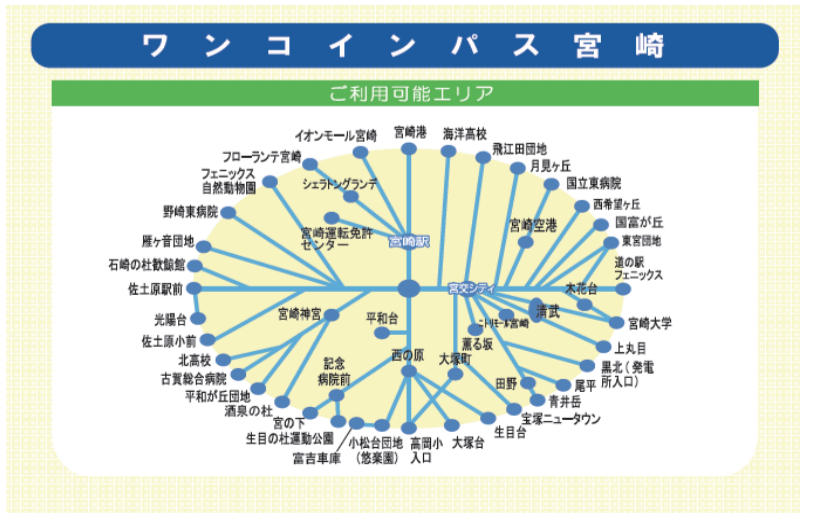

※この時刻は、主な停留所の時刻を記載しております。各停留所の時刻については「宮崎交通のホームページ」で検索または、お客様案内センターTEL0985-32-0718 9:00~18:00(土日祝休み)までお問い合わせ下さい。

2020年8月1日現在

上西中循環線 時刻表  
⑦海洋高校一下北方時刻表

⑦海洋高校一下北方  
上西中循環路線図

お問い合わせは **宮崎交通**  
 ・バス案内センター: Tel 0985-32-0718 9:00~18:00(土日祝休み)  
 ・宮崎中央営業所(路線バス): Tel 0985-73-9611 9:00~18:00

⑦

8月1日ダイヤ改正内容のお知らせ

■平日ダイヤ

- ・15:39発海洋高校→下北方行きを復便します。
- ・14:53発下北方→海洋高校行きを復便します。

■土曜ダイヤ

変更はございません。

■日祝ダイヤ

変更はございません。

**土日祝日1日乗り放題!!**  
 宮崎・都城・延岡  
 市内近郊エリア内、どこまで乗っても  
 何回乗ってもたったの500円!!  
**ワンコインバス** 大人券 500円  
 こども券(小学生) 250円  
 コンビニでも買えるよ!

Instagram  
 宮崎交通アカウント【miyakoh\_bus】フォローお願いします。

# 月曜日～金曜日ダイヤ