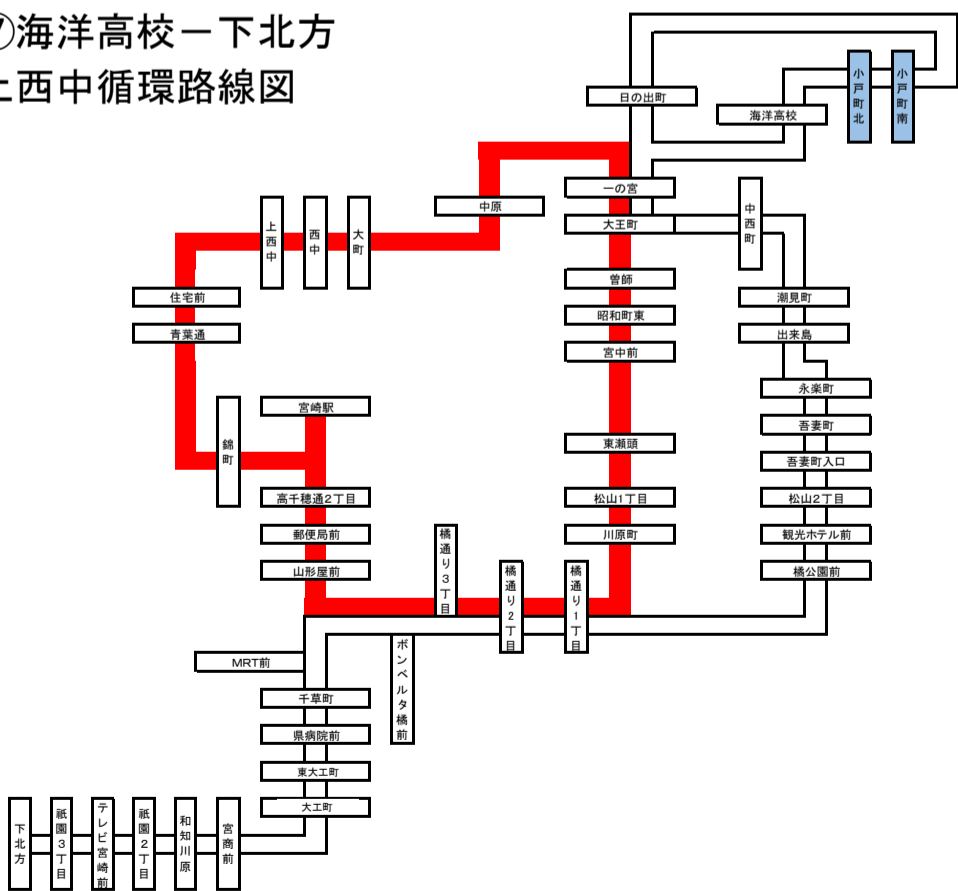

土曜日・日・祝ダイヤ

西宮①	宮崎	郵便局前	山形屋前	3橋丁目通	2橋丁目通	1橋丁目通	宮中前	昭和町東	一の宮	中原	西中	上西中	青葉通	西宮①	宮崎	3橋丁目通	シ宮
8:45	8:48	8:49	8:51	8:53	8:54	8:59	9:00	9:03	9:05	9:07	9:08	9:11	9:15	9:21	9:30		
9:45	9:48	9:49	9:51	9:53	9:54	9:59	10:00	10:03	10:05	10:07	10:08	10:11	10:15	10:21	10:30		
10:45	10:48	10:49	10:51	10:53	10:54	10:59	11:00	11:03	11:05	11:07	11:08	11:11	11:15	11:21	11:30		
11:45	11:48	11:49	11:51	11:53	11:54	11:59	12:00	12:03	12:05	12:07	12:08	12:11	12:15	12:21	12:30		
12:45	12:48	12:49	12:51	12:53	12:54	12:59	13:00	13:03	13:05	13:07	13:08	13:12	13:17	13:23	13:32		
13:45	13:48	13:49	13:51	13:53	13:54	13:59	14:00	14:03	14:05	14:07	14:08	14:12	14:17	14:23	14:32		
14:45	14:48	14:49	14:51	14:53	14:54	14:59	15:00	15:03	15:05	15:07	15:08	15:12	15:17	15:23	15:32		
15:45	15:48	15:49	15:51	15:53	15:54	15:59	16:00	16:03	16:05	16:07	16:08	16:12	16:17	16:23	16:32		
16:45	16:48	16:49	16:51	16:53	16:54	16:59	17:00	17:03	17:05	17:07	17:08	17:14	17:20	...	...		
17:45	17:48	17:49	17:51	17:53	17:54	17:59	18:00	18:03	18:05	18:07	18:08	18:14	18:20	...	...		
18:20	18:23	18:24	18:26	18:28	18:29	18:34	18:35	18:38	18:40	18:42	18:43	18:49	18:55	19:01	19:10		

※この時刻は、主な停留所の時刻を記載しております。各停留所の時刻については「宮崎交通のホームページ」で検索または、お客様案内センターTEL0985-32-0718 9:00~18:00(土日祝休み)までお問い合わせ下さい。

2020年8月1日現在

上西中循環線 時刻表
⑦海洋高校一下北方時刻表

⑦海洋高校一下北方
上西中循環路線図

お問い合わせは **宮崎交通**
・バス案内センター: Tel 0985-32-0718 9:00~18:00(土日祝休み)
・宮崎中央営業所(路線バス): Tel 0985-73-9611 9:00~18:00

⑦

8月1日ダイヤ改正内容のお知らせ

■平日ダイヤ

- ・15:39発海洋高校→下北方行きを復便します。
- ・14:53発下北方→海洋高校行きを復便します。

■土曜ダイヤ

変更はございません。

■日祝ダイヤ

変更はございません。

土日祝日1日乗り放題!!
宮崎・都城・延岡
市内近郊エリア内、どこまで乗っても
何回乗ってもたったの500円!!
ワンコインバス 大人券 500円
こども券(小学生) 250円
コンビニでも買えるよ!