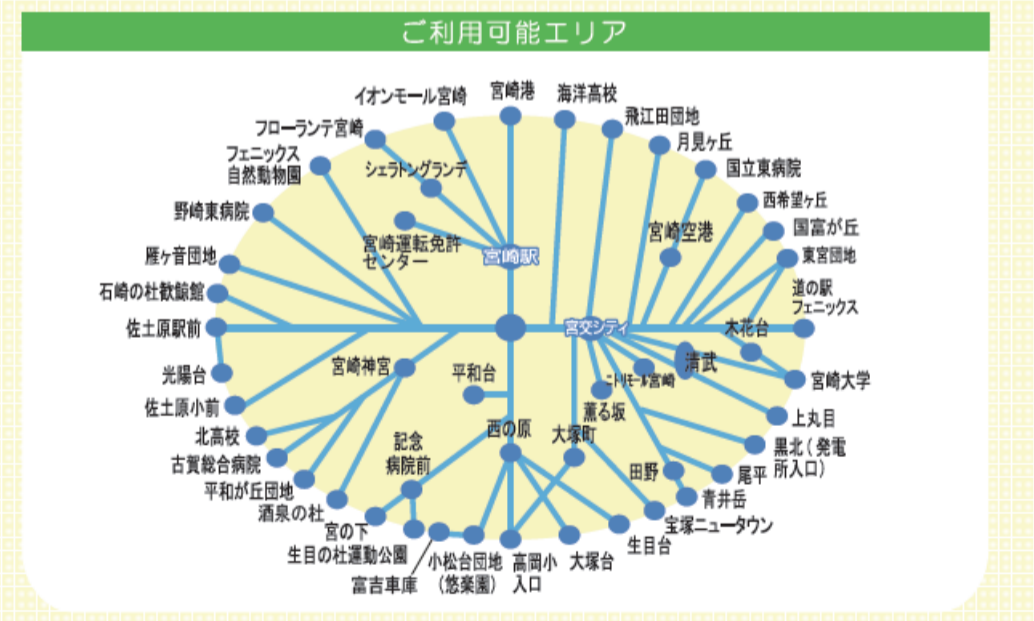

▲土曜日運行(日曜運休) ◎日曜日運行(土曜運休)

※この時刻は、主な停留所の時刻を記載しております。各停留所の時刻については「宮崎交通のホームページ」で検索または、お客様案内センターTEL0985-32-0718 9:00~18:00(土日祝休み)までお問い合わせ下さい。

2019年4月1日現在

88 上西中循環線 時刻表
7 海洋高校一下北方時刻表

7 海洋高校一下北方
上西中循環路線図

お問い合わせは **宮崎交通**
 ・バス案内センター: Tel 0985-32-0718 9:00~18:00(土日祝休み)
 ・宮崎中央営業所(路線バス): Tel 0985-73-9611 9:00~18:00

7

土日祝日 1日乗り放題!!
 宮崎・都城・延岡
 市内近郊エリア内、どこまで乗っても何回乗ってもたったの500円!!
ワンコインバス 大人券 500円 小子ども券(小学生) 250円
 コンビニでも買えるよ!

ワンコインバス 宮崎

4月1日ダイヤ改正内容のお知らせ

- 平日ダイヤ
下北方発宮交シティ行き16:33発を減便致します。
- 土曜ダイヤ
変更はございません。
- 日曜ダイヤ

月曜日～金曜日ダイヤ

宮交シティ・海洋高校—橘通2丁目—下北方

Table with 14 columns (stations) and 48 rows (times) for Monday-Friday service from Miyakojima City to Shimizu.

※この時刻は、主な停留所の時刻を記載しております。各停留所の時刻については「宮崎交通のホームページ」で検索または、お客様案内センターTEL0985-32-0718 9:00～18:00(土日祝休み)までお問い合わせ下さい。