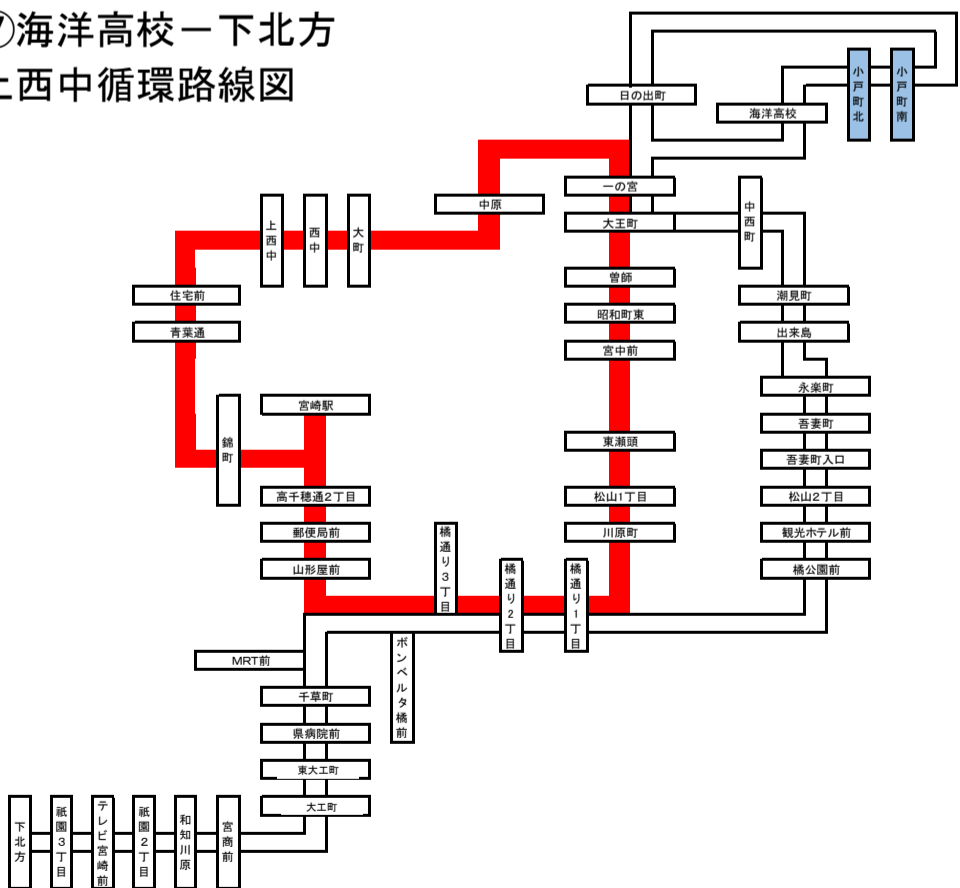

▲土曜日運行(日曜運休) ◎日曜日運行(土曜運休)

※この時刻は、主な停留所の時刻を記載しております。各停留所の時刻については「宮崎交通のホームページ」で検索または、お客様案内センターTEL0985-32-0718 9:00~18:00(土日祝休み)までお問い合わせ下さい。

2019年4月1日現在

88 上西中循環線 時刻表
7 海洋高校一下北方時刻表

7 海洋高校一下北方
上西中循環路線図

お問い合わせは **宮崎交通**
・バス案内センター: Tel 0985-32-0718 9:00~18:00(土日祝休み)
・宮崎中央営業所(路線バス): Tel 0985-73-9611 9:00~18:00

7

土日祝日 1日乗り放題!!
宮崎・都城・延岡
市内近郊エリア内、どこまで乗っても何回乗ってもたったの500円!!
ワンコインバス 大人券 500円 小子ども券(小学生) 250円
コンビニでも買えるよ!