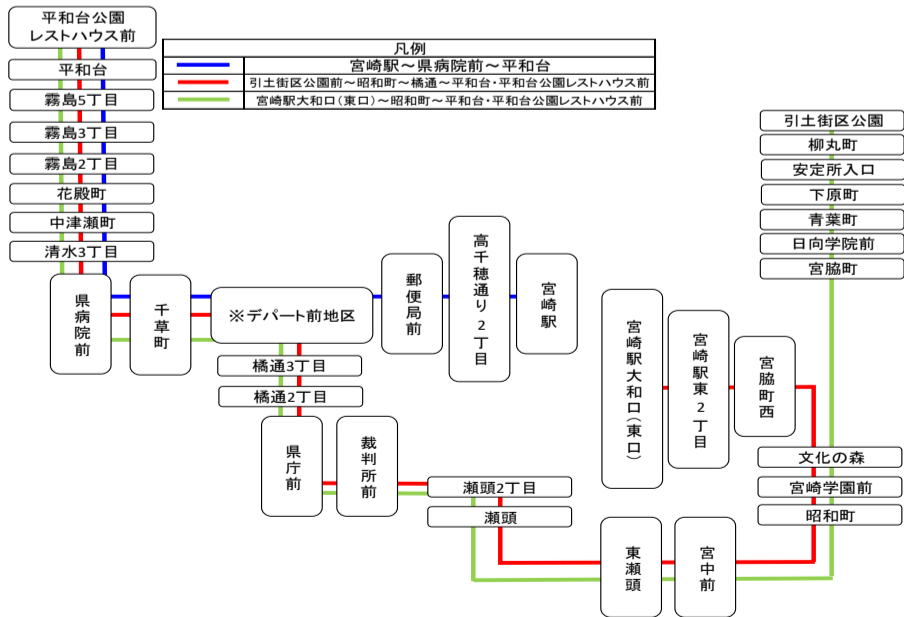

※この時刻は、主な停留所の時刻を記載しております。各停留所の時刻については「宮崎交通のホームページ」で検索または、お客様案内センターTel.0985-32-0718 9:00~18:00(土日祝休み)までお問い合わせ下さい。

4月1日ダイヤ改正内容のお知らせ

4月1日より、以下の便が復便となります。

【平日ダイヤ】

・引土街区公園21:04発→平和台行き

8 柳丸町・青葉町・宮崎駅大和口(東口)→平和台
 8-1 平和台→宮崎駅大和口(東口)
 8-2 平和台→宮崎駅
バス時刻表

Instagram 宮崎交通アカウント【miyakoh_bus】フォローお願いします。

お問い合わせは @宮崎交通

・バス案内センター: Tel 0985-32-0718 9:00~18:00(土日祝休み)
 ・宮崎中央営業所(路線バス): Tel 0985-73-9611 9:00~18:00

土曜日ダイヤ

引土街区公園・宮崎駅大和口(東口)→平和台・平和台公園レストハウス前

引土街区公園前	青葉町	日向学院前	宮崎駅大和口(東口)	宮崎学園	昭和町	宮中前	瀬頭	県庁前	2橋丁目通	宮崎ナナイロ前	県病院前	花殿町	平和台	レストハウス公園前
7:45	7:49	7:50	→	7:52	7:53	7:54	7:57	8:00	8:02	8:06	8:09	8:12	8:19	...
9:00	9:04	9:05	→	9:07	9:08	9:09	9:12	9:15	9:17	9:21	9:24	9:27	9:34	...
...	9:45	9:49	9:50	9:51	9:53	9:56	9:58	10:01	10:04	10:07	10:14	10:16
...	11:05	11:09	11:10	11:11	11:13	11:16	11:18	11:21	11:24	11:27	11:36	11:38
...	11:50	11:54	11:55	11:56	11:58	11:59	12:01	12:04	12:07	12:10	12:19	...
...	12:25	12:29	12:30	12:31	12:33	12:36	12:38	12:41	12:44	12:47	12:56	12:58
13:00	13:04	13:05	→	13:07	13:08	13:09	13:12	13:15	13:17	13:21	13:24	13:27	13:36	...
...	13:45	13:49	13:50	13:51	13:53	13:56	13:58	14:01	14:04	14:07	14:16	14:18
14:20	14:24	14:25	→	14:27	14:28	14:29	14:32	14:35	14:37	14:41	14:44	14:47	14:56	...
...	15:05	15:09	15:10	15:11	15:13	15:16	15:18	15:21	15:24	15:27	15:36	15:38
15:40	15:44	15:45	→	15:47	15:48	15:49	15:52	15:55	15:57	16:01	16:04	16:07	16:16	...
...	16:25	16:29	16:30	16:31	16:33	16:36	16:38	16:41	16:44	16:47	16:56	16:58
17:00	17:04	17:05	→	17:07	17:08	17:09	17:12	17:15	17:17	17:21	17:24	17:27	17:36	...
...	17:45	17:49	17:50	17:51	17:53	17:56	17:58	18:01	18:04	18:07	18:16	18:18
18:20	18:24	18:25	→	18:27	18:28	18:29	18:32	18:35	18:37	18:41	18:44	18:47	18:56	...
...	19:05	19:09	19:10	19:11	19:13	19:16	19:18	19:21	19:24	19:27	19:36	19:38
19:40	19:44	19:45	→	19:47	19:48	19:49	19:52	19:55	19:57	20:01	20:04	20:07	20:16	...