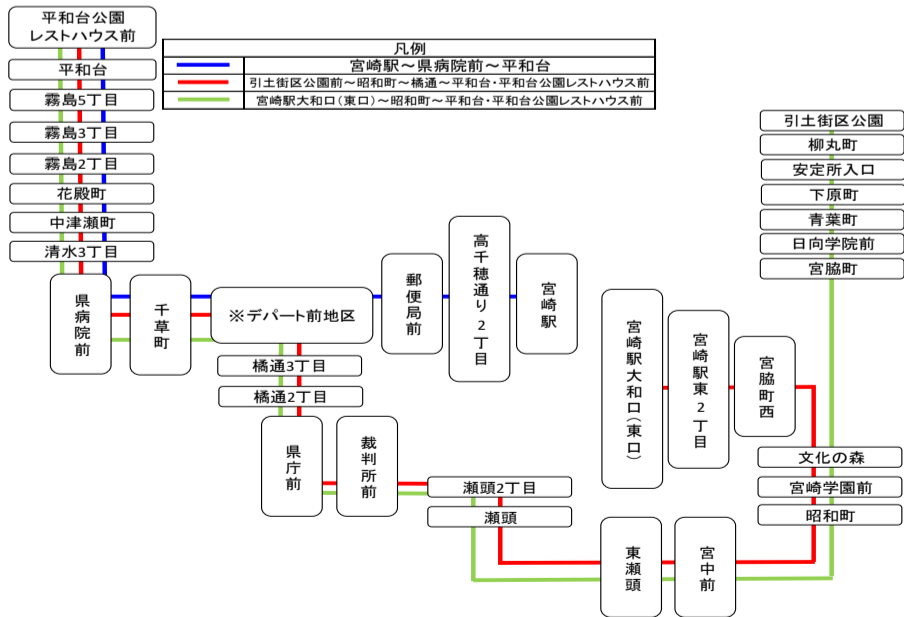

※この時刻は、主な停留所の時刻を記載しております。各停留所の時刻については「宮崎交通のホームページ」で検索または、お客様案内センターTel.0985-32-0718 9:00~18:00(土日祝休み)までお問い合わせ下さい。

1月13日ダイヤ改正内容のお知らせ

新型コロナウイルスの影響により、一部減便致します。

2021年1月13日現在
8 柳丸町・青葉町・宮崎駅大和口(東口)→平和台
8-1 平和台→宮崎駅大和口(東口)
8-2 平和台→宮崎駅
バス時刻表

Instagram 宮崎交通アカウント【miyakoh_bus】フォローお願いします。

お問い合わせは **宮崎交通**
・バス案内センター: Tel 0985-32-0718 9:00~18:00(土日祝休み)
・宮崎中央営業所(路線バス): Tel 0985-73-9611 9:00~18:00