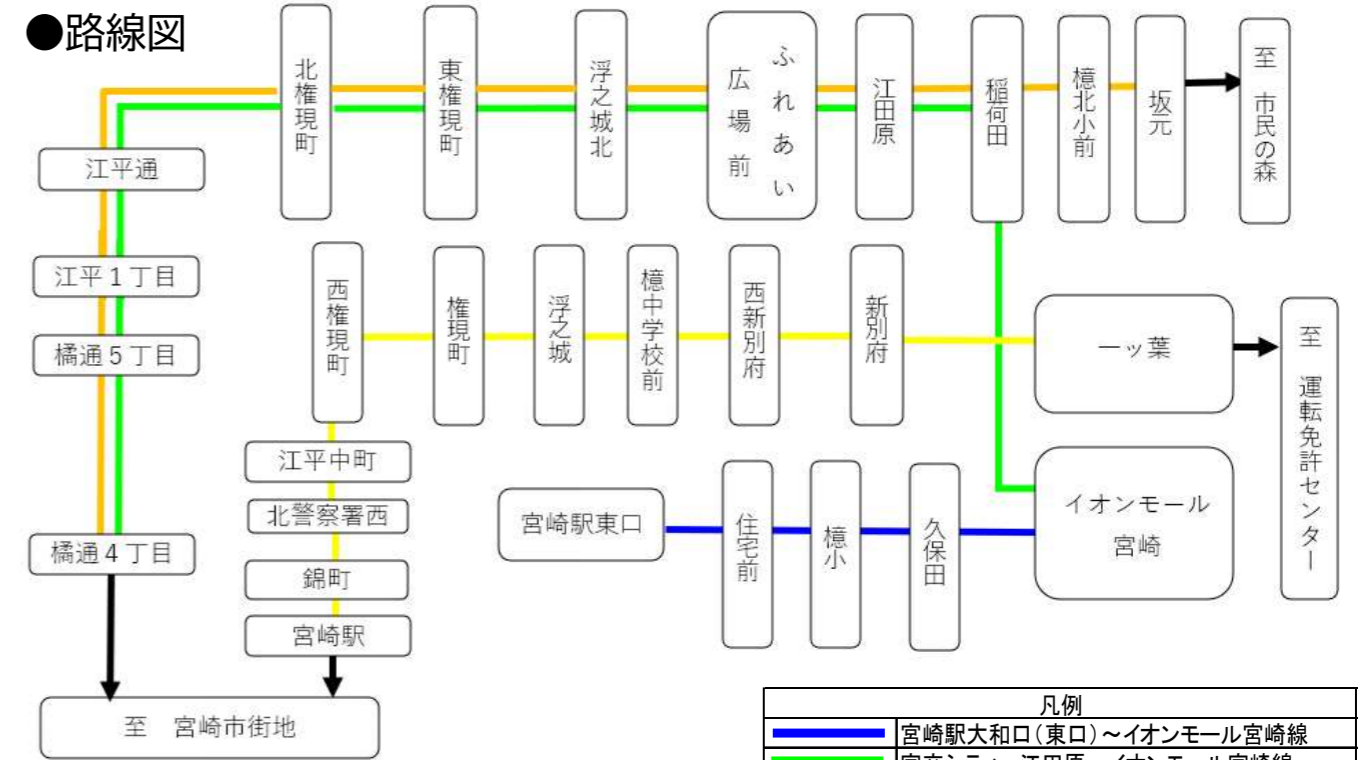

【土日祝】宮交シティ・ニトリモール宮崎ー権現町ー宮崎運転免許センター

ニトリモール宮崎	...	9:56	10:56	11:56	12:56	13:56	14:56	15:54	16:56	...	ニトリモール宮崎
宮交シティ②	7:45	10:07	11:07	12:07	13:07	14:07	15:07	16:07	17:09	19:20	宮交シティ②
橋通1丁目	7:51	10:13	11:13	12:13	13:13	14:13	15:13	16:13	17:15	19:26	橋通1丁目
橋通3丁目	7:54	10:16	11:16	12:16	13:16	14:16	15:16	16:16	17:18	19:29	橋通3丁目
宮崎駅	8:00	10:22	11:22	12:22	13:22	14:22	15:22	16:22	17:24	19:35	宮崎駅
権現町	8:07	10:29	11:29	12:29	13:29	14:29	15:29	16:29	17:31	19:42	権現町
一ツ葉	8:14	10:36	11:36	12:36	13:36	14:36	15:36	16:36	17:38	19:49	一ツ葉
運転免許センター	8:18	10:40	11:40	12:40	13:40	14:40	15:40	16:40	17:42	19:53	運転免許センター

【土日祝】宮崎運転免許センターー権現町ー宮交シティ・ニトリモール

凡例								◎	▲		
運転免許センター	8:30	10:55	11:55	12:55	13:55	14:55	15:55	16:55	16:56	17:55	運転免許センター
一ツ葉	8:33	10:58	11:58	12:58	13:58	14:58	15:58	16:58	16:59	17:58	一ツ葉
権現町	8:40	11:06	12:06	13:06	14:06	15:06	16:06	17:06	17:07	18:06	権現町
宮崎駅	↓	11:13	12:13	13:13	14:13	15:13	16:13	17:13	17:14	18:13	宮崎駅
橋通3丁目	8:50	11:19	12:19	13:19	14:19	15:19	16:19	17:19	17:20	18:19	橋通3丁目
橋通1丁目	8:53	11:22	12:22	13:22	14:22	15:22	16:22	17:22	17:23	18:22	橋通1丁目
宮交シティ	8:59	11:28	12:28	13:28	14:28	15:28	16:28	17:28	17:29	18:28	宮交シティ
ニトリモール宮崎	...	11:37	12:37	13:37	14:37	15:37	16:37	17:37	...	18:37	ニトリモール宮崎

●路線図

凡例	
—	宮崎駅大和口(東口)~イオンモール宮崎線
—	宮交シティ~江田原~イオンモール宮崎線
—	宮交シティ~一ツ葉~運転免許センター線
—	宮交シティ~江田原~市民の森

曜日	平日 Weekday				曜日	土日祝 Sat.Sun.Holiday				曜日					
	宮崎駅大和口(東口)発 Miyazaki Station East					宮崎駅大和口(東口)発 Miyazaki Station East									
	イオンモール宮崎発 Aeon Mall Miyazaki					イオンモール宮崎発 Aeon Mall Miyazaki									
6					6					6					
7	北 40				7	北 45				7					
8	北 10	北 40			8	北 20	北 40			8					
9	北 00	北 15	北 30	北 45	9	北 00	北 15	北 30	北 45	9	40				
10	02	15	30	45	10	00	20	40		10	15	30	45		
11	00	30			11	00	20	50		11	00	20	40		
12	00	30			12	20	50			12	00	20	50		
13	00	30			13	20	50			13	20	50			
14	00	30			14	20	50			14	20	50			
15	00	30			15	20	50			15	20	50			
16	00	20	40		16	20	40			16	00	20	40	50	
17	00	20	40		17	00	20	40		17	00	10	20	35	50
18	00	30	50		18	00	20	50		18	00	20	50		
19	30				19	05	45			19	00	35			
20	00	30			20	15	45			20	00	40			
21	00				21	15	45			21	15	45			
22					22	北 12				22	北 12				

北:イオンモール北口経由 停:各停便(榎小・住宅前経由) ◎:日・祝のみ運行 ▲:土曜のみ運行(土曜の学休日を含む)