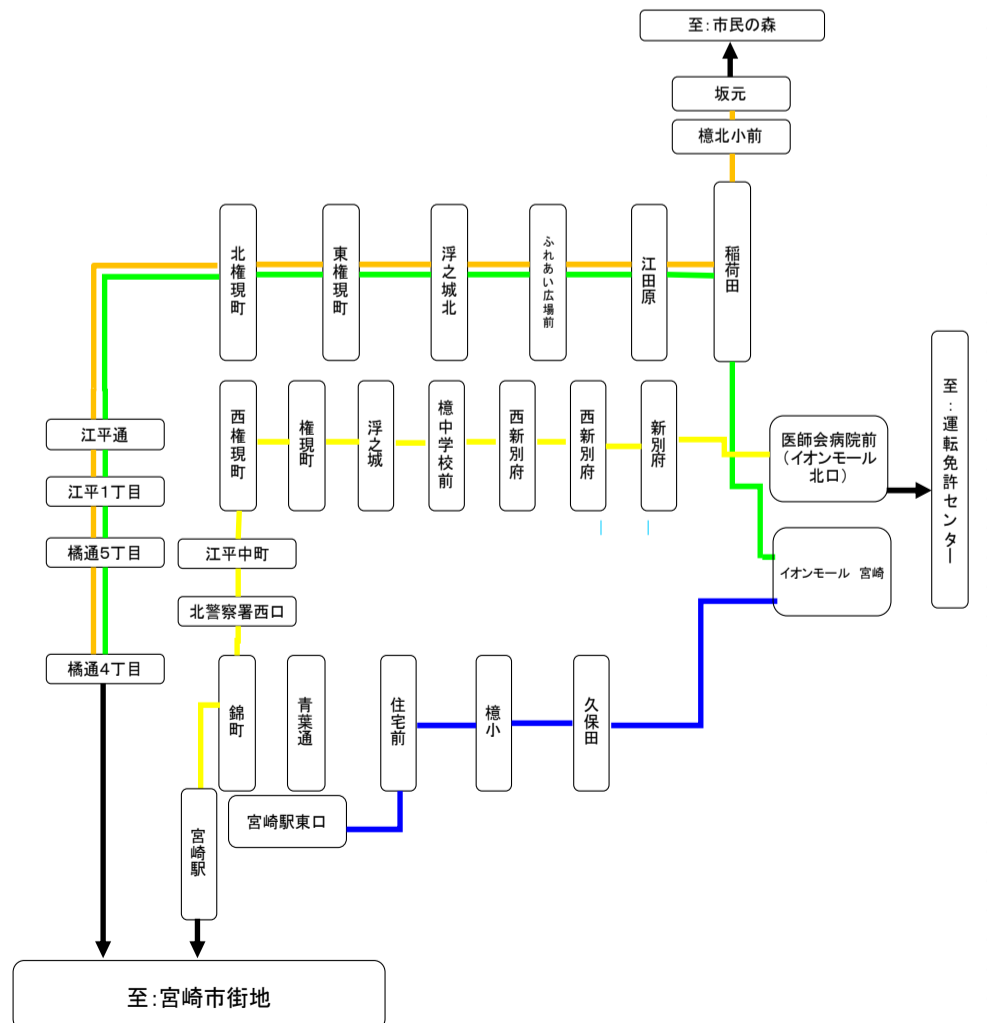

宮崎駅大和口(東口)⇄イオンモール宮崎 運行時刻表

宮崎駅大和口(東口) ⇄ イオンモール宮崎

宮崎駅大和口(東口) ⇄ イオンモール宮崎

月曜～金曜

土曜・日曜・祝日

月曜～金曜日		
行先	宮崎駅大和口(東口)発	イオンモール宮崎発
7	北 40	
8	北 10 40	
9	北 北 北 北 00 15 30 45	40
10	02 15 30 45	00 20 40
11	00 30	00 20 50
12	00	20
13	00 30	20 50
14	00 30	20 50
15	00 30	20 50
16	00 20 40	20 40
17	00 20 40	00 20 40
18	00 30	00 20 50
19	00 30	15 45
20	00 30	15 45
21	00	15 45
22		北 12

土曜・日曜・祝日		
行先	宮崎駅大和口(東口)発	イオンモール宮崎発
7	北 北 10 40	
8	北 北 20 40	
9	北 北 北 北 00 15 30 45	40
10	00 20 40	15 30 45
11	00 30	00 20 50
12	00 30	20
13	00 30	20 50
14	00 30	20 50
15	00 30	20 50
16	00 20 40	00 20 40 50
17	00 40	00 10 20 35 50
18	00 30	00 20 50
19	00 30	15 45
20	00 30	15 45
21	00	15 45
22		北 12

北…イオンモール北口バス停経由で運行
停…各停便

運行路線図

凡例	
—	宮崎駅大和口(東口)～イオンモール宮崎線
—	宮交シティ～江田原～イオンモール宮崎線
—	宮交シティ～一ツ葉～運転免許センター線
—	宮交シティ～江田原～市民の森