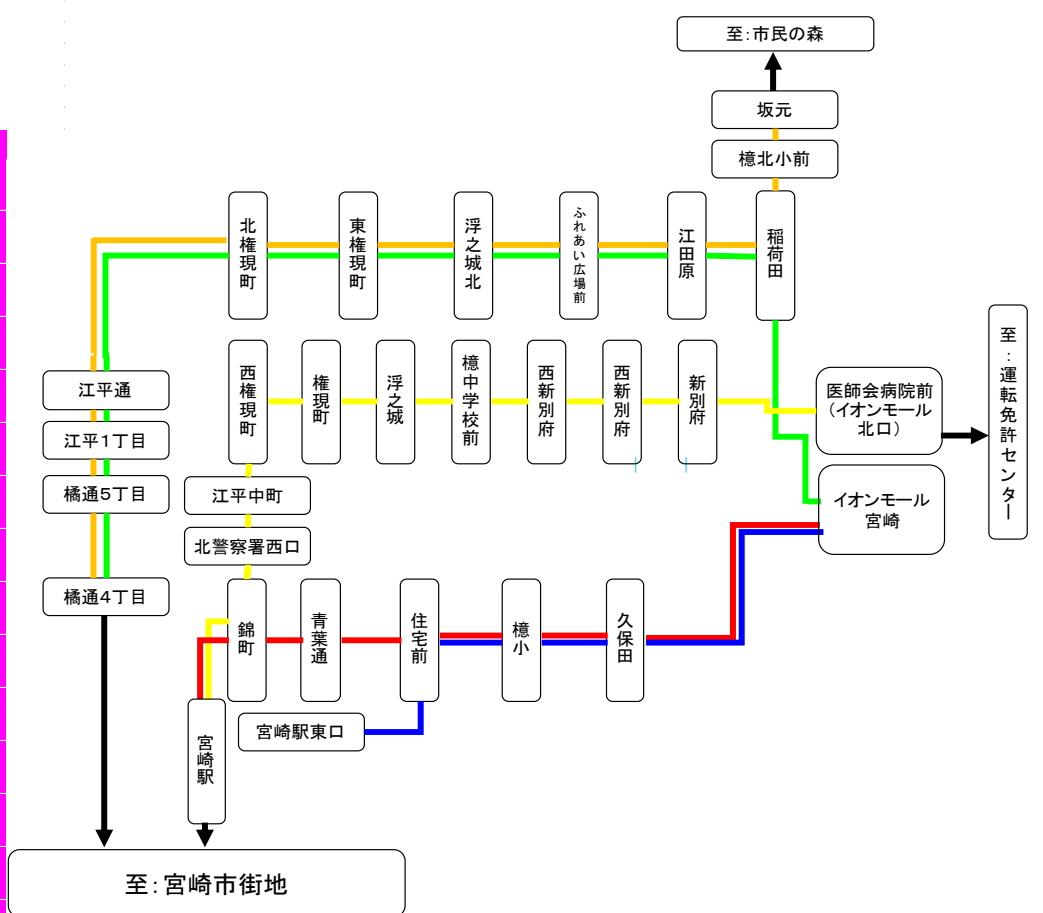

2021年4月1日現在・

宮崎駅大和口(東口)⇄イオンモール宮崎 運行時刻表

宮崎駅大和口(東口) ⇄ イオンモール宮崎

月曜～金曜

行先	宮崎駅大和口(東口)発	イオンモール宮崎発	行先
7	北 40		7
8	北 北 10 40		8
9	北 北 北 北 00 15 30 45	40	9
10	02 15 30 45	00 20 40	10
11	00 30	00 20 50	11
12	00	20	12
13	00 30	20 50	13
14	00 30	20 50	14
15	00 30	20 50	15
16	00 20 40	20 40	16
17	00 20 40	00 20 40	17
18	00 30	00 20 50	18
19	00 30	15 45	19
20	00 30	15 45	20
21	00	15 45	21
22		北 12	22

土曜・日曜・祝日

行先	宮崎駅大和口(東口)発	イオンモール宮崎発	行先
7	北 北 10 40		7
8	北 北 20 40		8
9	北 北 北 北 00 15 30 45	40	9
10	00 10 20 30 40 50	15 30 45	10
11	00 30	00 20 50	11
12	00 30	20	12
13	00 30	20 50	13
14	00 30	20 50	14
15	00 30	20 50	15
16	00 40	00 20 40 50	16
17	00 20 40	00 10 20 35 50	17
18	00 30	00 20 50	18
19	00 30	15 45	19
20	00 30	15 45	20
21	00	15 45	21
22		北 12	22

北...イオンモール北口バス停経由で運行

停...各停便(青葉町・青葉通には停車致しません。)

運行路線図

凡例	
—	宮崎駅大和口(東口)～イオンモール宮崎線
—	宮交シティ～青葉通～イオンモール宮崎線
—	宮交シティ～江田原～イオンモール宮崎線
—	宮交シティ～一ツ葉～運転免許センター線
—	宮交シティ～江田原～市民の森