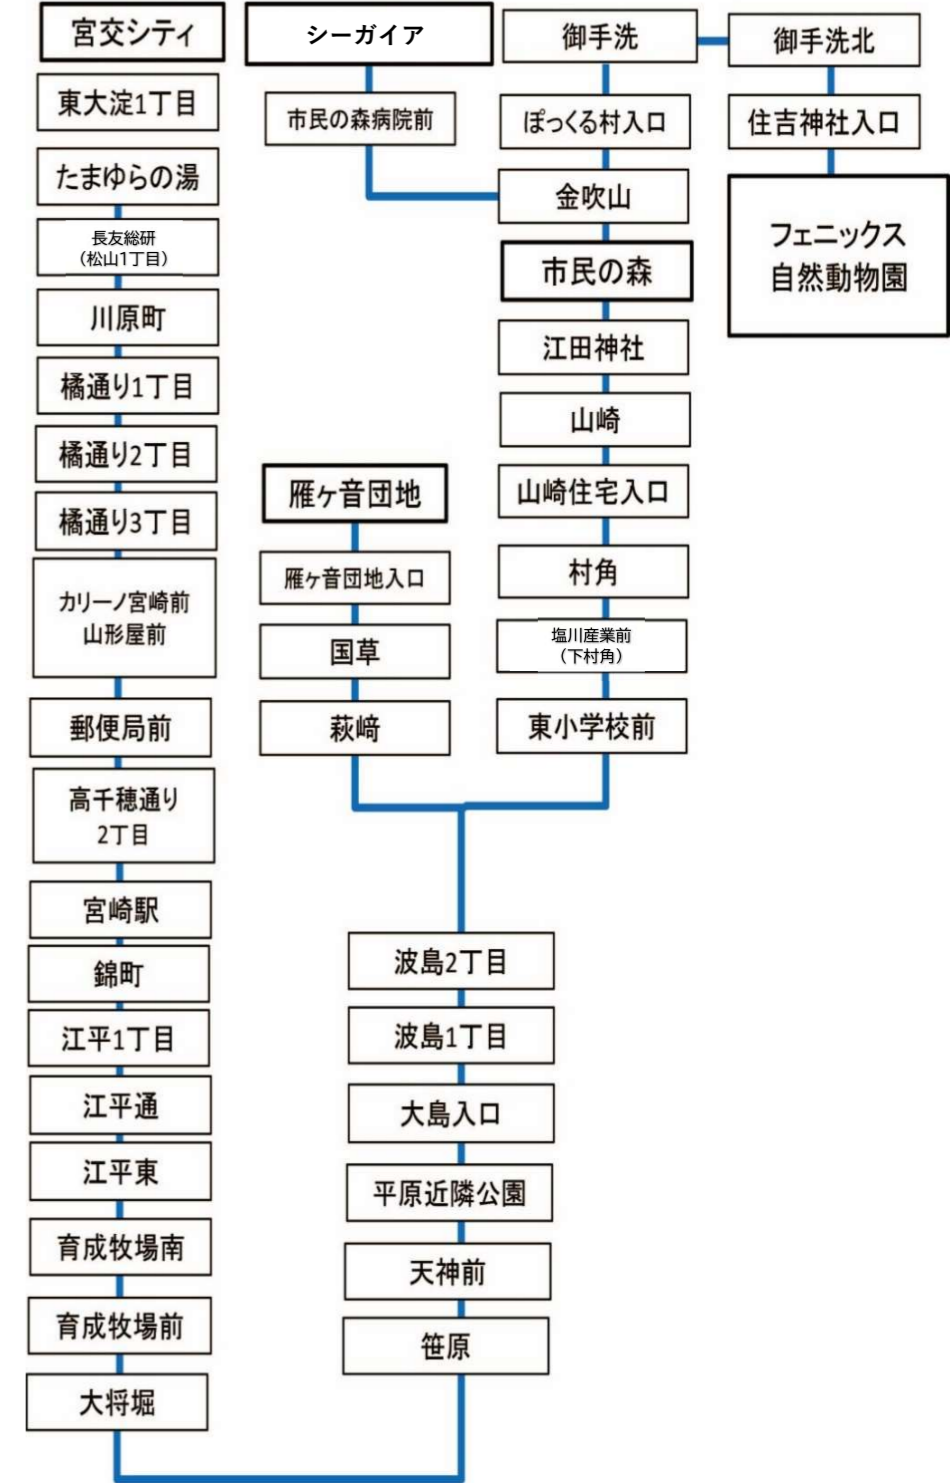

宮交シティ④	7:14	7:59	9:19	10:34	11:19	11:59	13:19	14:59	15:19	15:59	17:19	17:29	18:09	19:01	宮交シティ④
東大淀1丁目	7:16	8:01	9:21	10:36	11:21	12:01	13:21	15:01	15:21	16:01	17:21	17:31	18:11	19:03	東大淀1丁目
たまゆらの湯	7:18	8:03	9:23	10:38	11:23	12:03	13:23	15:03	15:23	16:03	17:23	17:33	18:13	19:05	たまゆらの湯
橋通1丁目	7:22	8:08	9:28	10:42	11:28	12:08	13:28	15:08	15:28	16:08	17:28	17:38	18:17	19:09	橋通1丁目
橋通2丁目	7:23	8:09	9:29	10:43	11:29	12:09	13:29	15:09	15:29	16:09	17:29	17:39	18:18	19:10	橋通2丁目
橋通3丁目	7:25	8:11	9:31	10:45	11:31	12:11	13:31	15:11	15:31	16:11	17:31	17:41	18:20	19:12	橋通3丁目
宮崎駅	7:31	8:17	9:37	10:51	11:37	12:17	13:37	15:17	15:37	16:17	17:37	17:47	18:26	19:18	宮崎駅
デパート前	↓	↓	↓	↓	↓	↓	↓	↓	↓	↓	↓	↓	↓	↓	デパート前
ホテルルートイン	↓	↓	↓	↓	↓	↓	↓	↓	↓	↓	↓	↓	↓	↓	ホテルルートイン
江平通	7:37	8:23	9:43	10:57	11:43	12:23	13:43	15:23	15:43	16:23	17:43	17:53	18:32	19:24	江平通
笹原	7:43	8:30	9:50	11:04	11:50	12:30	13:50	15:30	15:50	16:30	17:50	18:00	18:39	19:31	笹原
大島入口	7:47	8:33	9:53	11:08	11:53	12:33	13:53	15:33	15:53	16:33	17:53	18:03	18:43	19:35	大島入口
波島2丁目	7:50	8:35	9:55	11:11	11:55	12:35	13:55	15:35	15:55	16:35	17:55	18:05	18:46	19:38	波島2丁目
雁ヶ音団地	↓	↓	10:03	↓	12:03	↓	14:03	↓	16:03	↓	↓	18:13	↓	↓	雁ヶ音団地
山崎	7:57	8:41	...	11:17	...	12:41	...	15:41	...	16:41	18:01	...	18:52	19:44	山崎
市民の森	8:00	8:44	...	11:19	...	12:44	...	15:44	...	16:44	18:04	...	18:54	19:46	市民の森
シーガイアOT	↓	8:49	...	↓	...	12:49	...	15:49	...	16:49	18:09	...	...	...	シーガイアOT
自然動物園	8:10	...	...	11:29	...	...	...	...	...	...	...	...	...	...	自然動物園

●路線図

【土日祝日】動物園・シーガイア・市民の森・雁ヶ音団地→波島2丁目→たまゆらの湯→宮交シティ

自然動物園	8:10	...	...	...	...	11:29	...	...	...	...	...	...	...	...	自然動物園
シーガイアOT	↓	...	9:13	...	10:22	↓	...	13:02	...	...	16:13	17:02	...	...	シーガイアOT
市民の森	8:17	...	9:18	...	10:27	11:36	...	13:07	...	...	16:18	17:07	...	...	市民の森
山崎	8:20	...	9:21	...	10:30	11:38	...	13:10	...	...	16:21	17:10	...	...	山崎
村角	8:23	...	9:24	...	10:33	11:41	...	13:13	...	...	16:24	17:13	...	...	村角
雁ヶ音団地	↓	9:07	↓	10:07	↓	↓	12:07	↓	14:07	16:07	↓	↓	18:20	...	雁ヶ音団地
波島2丁目	8:27	9:15	9:27	10:15	10:36	11:44	12:15	13:16	14:15	16:15	16:27	17:16	18:28	...	波島2丁目
波島1丁目	8:28	9:15	9:27	10:15	10:36	11:45	12:15	13:16	14:15	16:15	16:27	17:16	18:28	...	波島1丁目
大島入口	8:30	9:17	9:29	10:17	10:38	11:47	12:17	13:18	14:17	16:17	16:29	17:18	18:30	...	大島入口
天神前	8:33	9:19	9:31	10:19	10:40	11:50	12:19	13:20	14:19	16:19	16:31	17:20	18:32	...	天神前
笹原	8:34	9:20	9:32	10:20	10:41	11:51	12:20	13:21	14:20	16:20	16:32	17:21	18:33	...	笹原
大將堀	8:35	9:21	9:33	10:21	10:42	11:52	12:21	13:22	14:21	16:21	16:33	17:22	18:34	...	大將堀
育成牧場前	8:36	9:22	9:34	10:22	10:43	11:53	12:22	13:23	14:22	16:22	16:34	17:23	18:35	...	育成牧場前
宮崎駅	8:46	9:33	9:45	10:33	10:54	12:04	12:33	13:34	14:33	16:33	16:45	17:34	18:46	...	宮崎駅
橋通3丁目	8:52	9:39	9:51	10:39	11:00	12:10	12:39	13:40	14:39	16:39	16:51	17:40	18:52	...	橋通3丁目
たまゆらの湯	8:59	9:47	9:59	10:47	11:08	12:17	12:47	13:48	14:47	16:47	16:59	17:48	19:00	...	たまゆらの湯
宮交シティ	9:06	9:54	10:06	10:54	11:15	12:24	12:54	13:55	14:54	16:54	17:06	17:55	19:07	...	宮交シティ