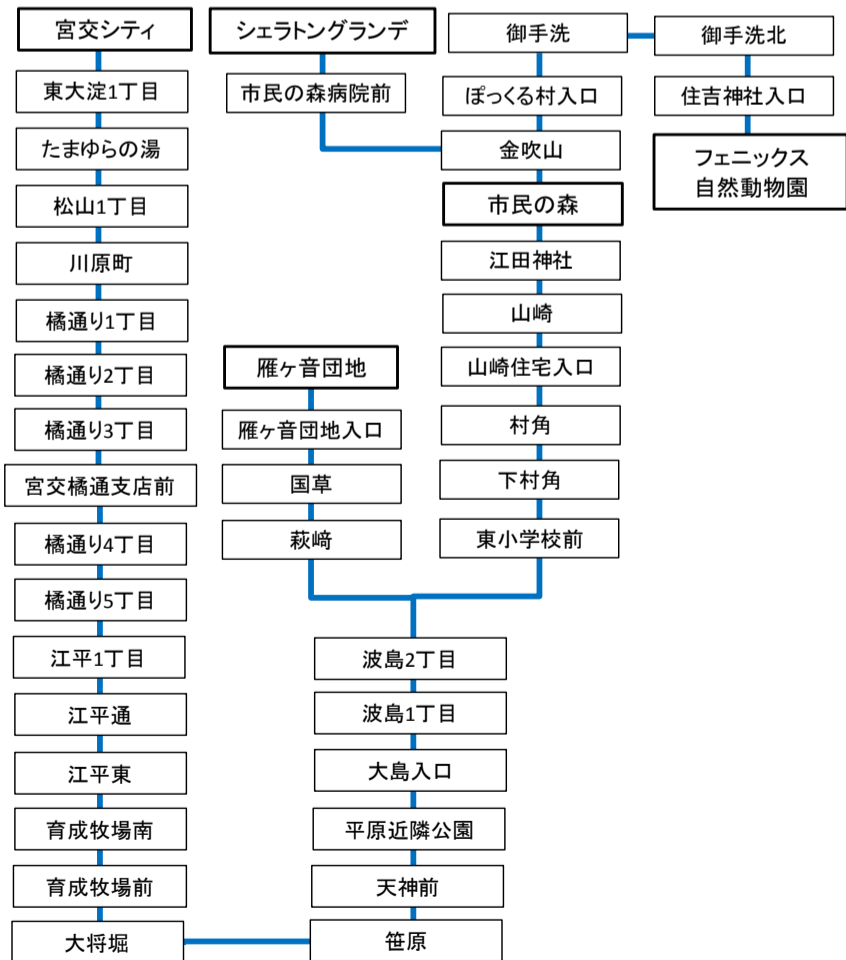

Table with columns: 行先番号, シティ交, 1東大淀, たまゆらの湯, 1橋目通, 2橋目通, 3橋目通, 宮交橋通支店前, 江平通, 笹原, 大島入口, 2波島, 雁ヶ音, 山崎, 市民の森, シェラトングランド, 動物園. Rows show departure times for various routes.

Table with columns: 動物園, シェラトングランド, 市民の森, 山崎, 村角, 雁ヶ音, 2波島, 1波島, 大島入口, 天神前, 笹原, 大将堀, 育成牧場前, 3橋目通, たまゆらの湯, シティ交. Rows show arrival times for various routes.

※この時刻は、主な停留所の時刻を記載しております。各停留所の時刻については「宮崎交通のホームページ」でまたは、お客様案内センター☎0985-32-0718 9:00～18:00(土日祝休み)までお問い合わせ下さい。

2019年10月1日現在

波島経由雁ヶ音・シーガイア フェニックス自然動物園 江田神社 バス時刻表

お問い合わせは ◎宮崎交通
・バス案内センター: Tel 0985-32-0718 9時～18時(土日祝休み)
・宮崎中央営業所 :Tel 0985-73-9611 9時～18時

2

10月1日ダイヤ改正内容のお知らせ

1.平日ダイヤ

- 宮交シティ7:19発動物園行きは7:10発に変更致します。
  宮交シティ8:06発シェラトングランド行きは8:05発に変更致します。
  宮交シティ10:02発シェラトングランド行きは10:05発に変更致します。
  宮交シティ12:02発シェラトングランド行きは12:05発に変更致します。
  宮交シティ14:02発シェラトングランド行きは14:05発に変更致します。
  宮交シティ15:02発シェラトングランド行きは15:05発に変更致します。
  宮交シティ16:02発シェラトングランド行きは16:05発に変更致します。
  宮交シティ16:42発動物園行きを16:40発に変更致します。
  宮交シティ18:07発市民の森行きを18:05発に変更致します。
  シェラトングランド9:19発宮交シティ行きを9:24発に変更致します。
  シェラトングランド10:19発宮交シティ行きを10:24発に変更致します。
  シェラトングランド15:19発宮交シティ行きを15:24発に変更致します。
  シェラトングランド16:19発宮交シティ行きを16:24発に変更致します。
  動物園8:09発宮交シティ行きを8:00発に変更致します。
  動物園17:31発宮交シティ行きを17:29発に変更致します。
  宮交シティ⇄雁ヶ音団地は一部の時刻を変更致します。
  宮交シティ⇄市民の森は一部の時刻を変更致します。

2.土曜ダイヤ

- 宮交シティ7:19発動物園行きを7:20発に変更致します。
  宮交シティ8:06発シェラトングランド行きを8:05発に変更致します。
  宮交シティ9:02発シェラトングランド行きを9:05発に変更致します。
  宮交シティ10:02発シェラトングランド行きを10:05発に変更致します。
  宮交シティ12:02発シェラトングランド行きを12:05発に変更致します。
  宮交シティ14:02発シェラトングランド行きを14:05発に変更致します。
  宮交シティ15:02発シェラトングランド行きを15:05発に変更致します。
  シェラトングランド9:19発宮交シティ行きを9:24発に変更致します。
  シェラトングランド10:19発宮交シティ行きを10:24発に変更致します。
  シェラトングランド15:19発宮交シティ行きを15:24発に変更致します。
  シェラトングランド16:19発宮交シティ行きを16:24発に変更致します。
  宮交シティ16:42発動物園行きを16:40発に変更致します。
  宮交シティ⇄雁ヶ音団地は一部の時刻を変更致します。
  宮交シティ⇄市民の森は一部の時刻を変更致します。

3.日祝ダイヤ

- 宮交シティ7:19発動物園行きを7:20発に変更致します。
  宮交シティ8:06発シェラトングランド行きを8:05発に変更致します。
  宮交シティ10:02発シェラトングランド行きを10:05発に変更致します。
  宮交シティ12:02発シェラトングランド行きを12:05発に変更致します。
  宮交シティ14:02発シェラトングランド行きを14:05発に変更致します。
  宮交シティ15:02発シェラトングランド行きを15:05発に変更致します。
  宮交シティ16:02発シェラトングランド行きを16:05発に変更致します。
  宮交シティ16:42発動物園行きを16:40発に変更致します。
  シェラトングランド9:19発宮交シティ行きを9:24発に変更致します。
  シェラトングランド10:19発宮交シティ行きを10:24発に変更致します。
  シェラトングランド15:19発宮交シティ行きを15:24発に変更致します。
  シェラトングランド16:19発宮交シティ行きを16:24発に変更致します。
  動物園8:09発宮交シティ行きを8:10発に変更致します。
  動物園17:31発宮交シティ行きを17:29発に変更致します。
  宮交シティ⇄雁ヶ音団地は一部の時刻を変更致します。
  宮交シティ⇄市民の森は一部の時刻を変更致します。