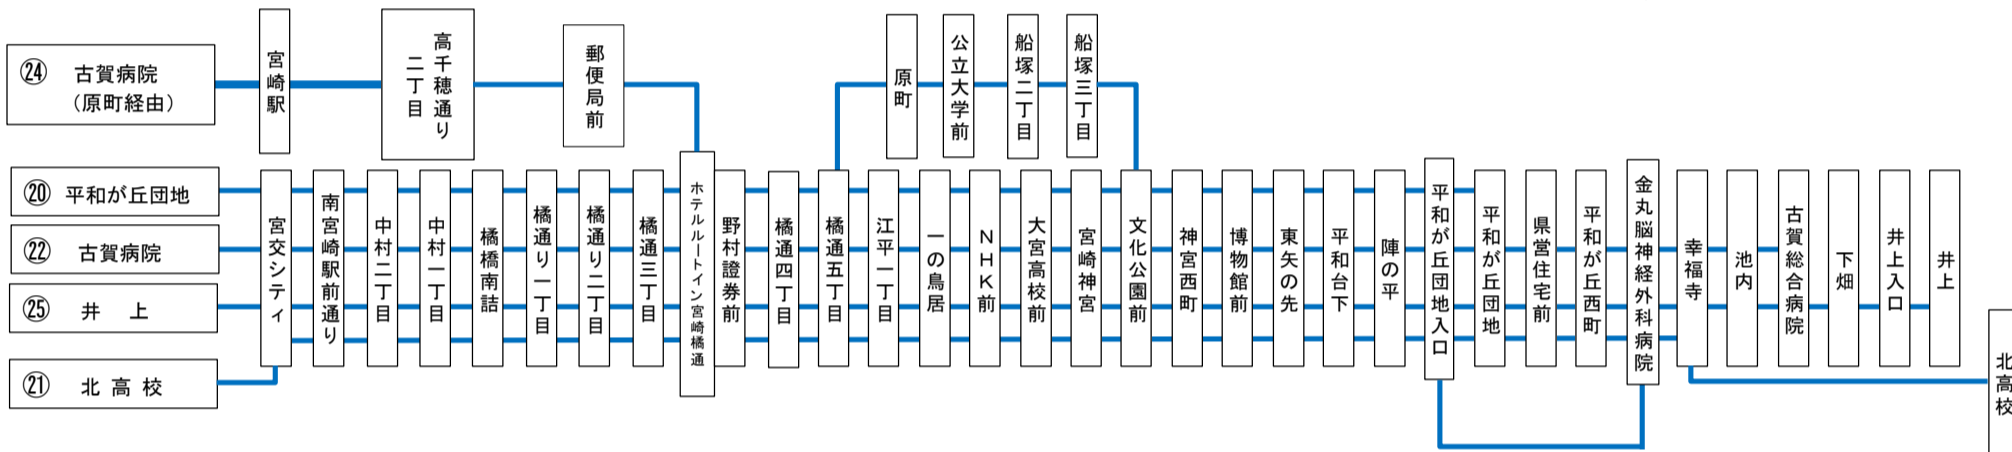

月曜日～金曜日ダイヤ

宮交シティ→平和が丘団地→古賀総合病院・北高校・井上

Table with 13 columns representing bus stops and 24 rows representing departure times from 6:30 to 20:25. Includes route information and specific stop names like 宮交シティ, 南橋詰, 1橋通り, etc.

東:東宮団地入口発

月曜日～金曜日ダイヤ

井上・北高校・古賀総合病院→平和が丘団地→宮交シティ・看護大学・希望ヶ丘

Table with 13 columns representing bus stops and 24 rows representing departure times from 6:10 to 21:08. Includes route information and specific stop names like 井上, 古賀総合病院, 平和ヶ丘, etc.

※この時刻は、主な停留所の時刻を記載しております。各停留所の時刻については「宮崎交通のホームページ」または、お客様案内センター☎0985-32-0718 (月～土→7:00～18:00、日・祝→9:00～18:00)までお問い合わせ下さい。

2024年10月1日現在

20平和が丘・22古賀総合病院 21宮崎北高校・25井上 バス時刻表

宮崎市街地→平和が丘・古賀総合病院

10月1日ダイヤ改正内容のお知らせ

一部の路線にて時刻が変更になっているところがございます。詳しくは時刻表をご覧ください。

Instagram 宮崎交通アカウント【miyakoh_bus】フォローをお願いします。

お問い合わせは @宮崎交通

1 バス案内センター: Tel 0985-32-0718 月～土 7:00～18:00 日祝 9:00～18:00

社会医療法人同心会

地域医療支援病院 ■ 古賀総合病院 〒880-0041 宮崎市池内町数太木 1749-1 (財) 日本医療機能評価機構(一般病院) 認定病院 http://www.kgh.or.jp/ TEL 0985-39-8888 NPO 法人卒後臨床研修評価機構(名称JCEP) 認定病院

Table of medical departments: 診療科 ● 内科 ● 血液内科 ● 呼吸器外科 ● 皮膚科 ● 神経内科 ● 呼吸器内科 ● 肛門外科 ● 眼科 ● 循環器内科 ● 外科 ● 整形外科 ● 麻酔科 ● 消化器内科 ● 消化器外科 ● 放射線科 ● リハビリテーション科 ● 内分泌内科 ● 気管食道外科 ● 泌尿器科 ● 耳鼻咽喉科 ● 肝臓内科 ● 心臓血管外科 ● 産婦人科 ● 精神科 ● 腎臓内科

受付時間 初診 午前 8:30～11:30* 再診 午前 7:30～11:30 午後 12:30～16:30 休診日 土曜・日曜・祝日 (救急については24時間体制)

*診療科毎に診察日・受付時間等が異なります。事前にホームページ・お電話等でご確認ください

■ 介護老人保健施設 春草苑 〒880-0041 宮崎市池内町数太木 1749-1 TEL 0985-39-8899

【古賀在宅ケアセンター】 〒880-0041 宮崎市池内町数太木 1763-3

■ 古賀訪問看護ステーション あおぞら TEL 0985-39-8127

■ 居宅介護支援事業所 古賀ケアプランセンター TEL 0985-39-9150

【フィオーレ KOGA】 〒880-0812 宮崎市高千穂通 2 丁目 7-14 https://www.koga-ekimae.com/

■ 古賀駅前クリニック TEL 0985-22-2111

診療日 月～土曜 ※ 詳細については、お電話またはホームページでご確認ください

診療科 内科、内分泌内科、糖尿病・代謝内科、呼吸器内科、循環器内科 肝臓内科、整形外科、放射線科(予約制)

・健診センター 人間ドック健診施設機能評価認定施設 TEL 0985-22-2112

疾病予防のための有酸素運動施設

■ メディカルフィットネスフィオーレ TEL 0985-22-2113

■ 鍼灸院フィオーレ TEL 0985-22-8950

■ フィオーレ KOGA 看護専門学校 〒880-0879 宮崎市宮崎駅東 2 丁目 2-10 TEL 0985-38-8010