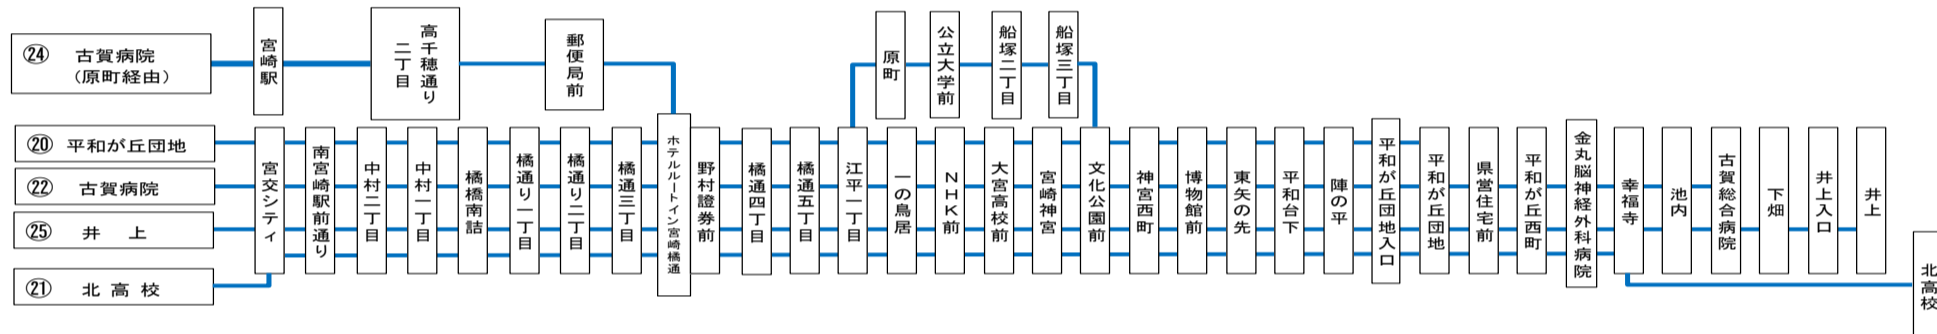

※この時刻は、主な停留所の時刻を記載しております。各停留所の時刻については「宮崎交通のホームページ」で検索または、お客様案内センターTEL0985-32-0718 9:00~18:00(土日祝休み)までお問い合わせ下さい。

2021年10月1日現在

20平和が丘・22古賀総合病院 21宮崎北高校・25井上 バス時刻表

宮崎市街地→平和が丘・古賀総合病院

10月1日ダイヤ改正内容のお知らせ

一部時刻に変更がございます。詳細は時刻表をご覧ください。

【平日ダイヤ】

- 古賀総合病院7:32発→宮崎駅行きを7:22発に変更します。
- 一部のダイヤで通過時刻の変更がございます。詳細は時刻表をご覧ください。

Instagram
宮崎交通アカウント【miyakoh_bus】フォローお願いします。

1. お問い合わせは **宮崎交通**
2. バス案内センター: Tel 0985-32-0718 9:00~18:00(土日祝休み)
   - 宮崎中央営業所(路線バス): Tel 0985-73-9611 9:00~18:00

社会医療法人同心会

地域医療支援病院

古賀総合病院

〒880-0041 宮崎市池内町数太木 1749-1

(財)日本医療機能評価機構(一般病院)認定病院
NPO法人卒後臨床研修評価機構(名称JCEP)認定病院

http://www.kgh.or.jp/ TEL 0985-39-8888

診療科	● 内科	● 血液内科	● 呼吸器外科	● 皮膚科
	● 神経内科