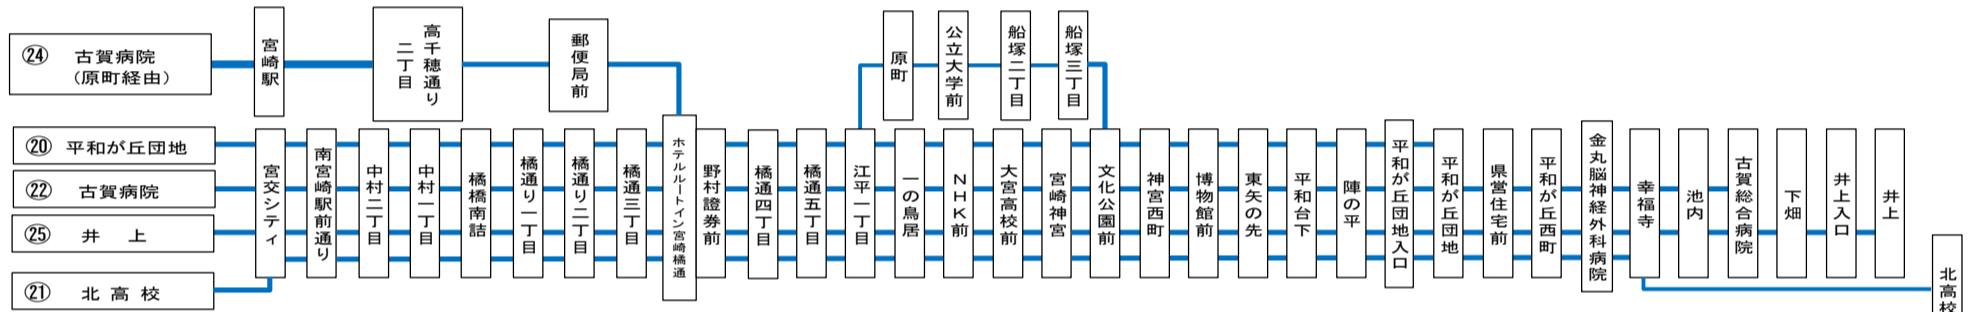

※この時刻は、主な停留所の時刻を記載しております。各停留所の時刻については「宮崎交通のホームページ」で検索または、お客様案内センターTel.0985-32-0718 9:00~18:00(土日祝休み)までお問い合わせ下さい。

2021年1月13日現在...

20 平和が丘・22 古賀総合病院 21 宮崎北高校・25 井上 バス時刻表

宮崎市街地→平和が丘・古賀総合病院

バス停名変更のお知らせ

新型コロナウイルスの影響により、一部ダイヤを減便致します。

Instagram
宮崎交通アカウント【miyakoh_bus】フォローをお願いします。

お問い合わせは **宮崎交通**

- バス案内センター: Tel.0985-32-0718 9:00~18:00(土日祝休み)
- 宮崎中央営業所(路線バス): Tel.0985-73-9611 9:00~18:00

社会医療法人同心会

地域医療支援病院

古賀総合病院

〒880-0041 宮崎市池内町敷太木 1749-1
TEL 0985-39-8888
http://www.kgh.or.jp/

● 内科	● 血液内科	● 呼吸器外科	● 皮膚科
● 神経内科	● 呼吸器内科	● 肛門外科	● 眼科
● 循環器内科	● 外科	● 整形外科	● 麻酔科
● 消化器内科	● 消化器外科	● 放射線科	● リハビリテーション科
● 内分泌内科	● 気管食道外科	● 泌尿器科	● 耳鼻咽喉科
● 肝臓内科	● 心臓血管外科	● 産婦人科	● 精神科
● 腎臓内科			

受付時間 初診 午前 8:30~11:30*
再診 午前 7:30~11:30
午後 12:30~16:30

休日 土曜・日曜・祝日
(救急については24時間体制)

*診療科毎に診察日・受付時間等が異なります。事前にホームページ・お電話等でご確認ください

〒880-0041 宮崎市池内町敷太木 1749-1
TEL 0985-39-8899

[古賀在宅ケアセンター] 〒880-0041 宮崎市池内町敷太木 1763-3

- 古賀訪問看護ステーション あおぞら TEL 0985-39-8127
- 居宅介護支援事業所 古賀ケアプランセンター TEL 0985-39-9150

[フィオーレ KOGA] 〒880-0812 宮崎市高千穂通2丁目7-14

- 古賀駅前クリニック TEL 0985-22-2111
- 診療科 内科、内分泌内科、糖尿病・代謝内科、呼吸器内科、循環器内科、肝臓内科、消化器内科、整形外科(予約制)、放射線科(予約制)
- ・健診センター TEL 0985-22-2112
- 疾病予防のための有酸素運動施設
- メディカルフィットネスフィオーレ TEL 0985-22-2113
- 鍼灸院フィオーレ TEL 0985-22-8950

〒880-0879 宮崎市宮崎駅東2丁目2-10
TEL 0985-38-8010