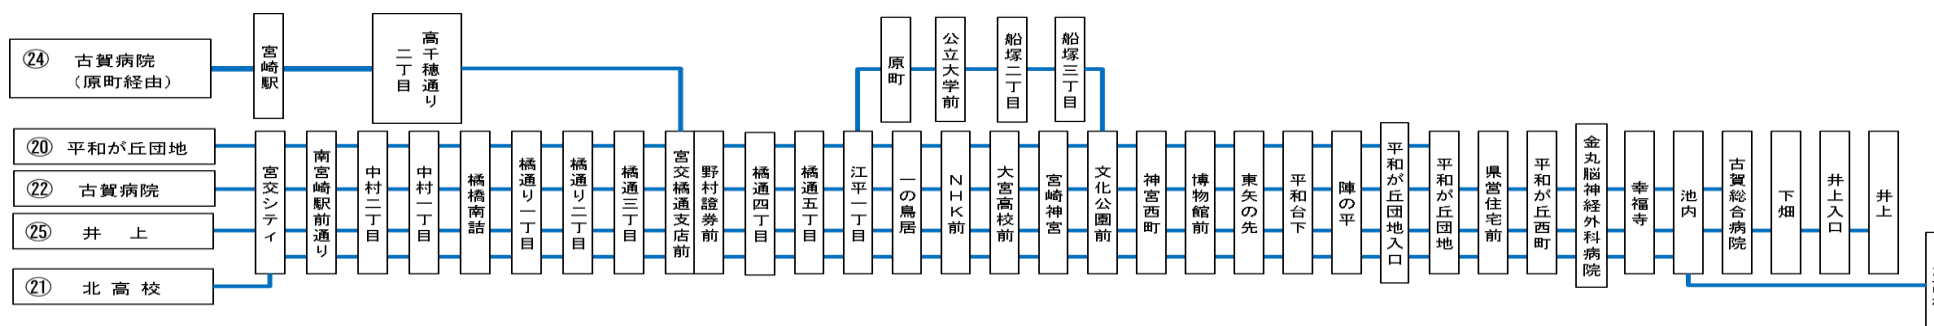

※この時刻は、主な停留所の時刻を記載しております。各停留所の時刻については「宮崎交通のホームページ」で検索または、お客様案内センターTEL0985-32-0718 9:00～18:00(土日祝休み)までお問い合わせ下さい。

2019年10月1日現在

20平和が丘・22古賀総合病院 21宮崎北高校・25井上 バス時刻表

宮崎市街地→平和が丘・古賀総合病院

10月1日ダイヤ改正内容のお知らせ

1. **平日ダイヤ**
   - 古賀総合病院⇒原町⇒宮崎駅は一部の時刻を変更します。詳細は時刻表をご確認ください。
   - 平和が丘団地7:55発宮崎駅行きを減便致します。
2. **土曜日ダイヤ**
   - 古賀総合病院⇒原町⇒宮崎駅は一部の時刻を変更します。詳細は時刻表をご確認ください。
3. **日曜日・祝日ダイヤ**
   - 変更はございません。

お問い合わせは **宮崎交通**

- バス案内センター: Tel 0985-32-0718 9:00～18:00(土日祝休み)
- 宮崎中央営業所(路線バス): Tel 0985-73-9611 9:00～18:00

社会医療法人同心会

地域医療支援病院

古賀総合病院

〒880-0041 宮崎市池内町数太木 1749-1
TEL 0985-39-8888

診療科

- 内科
- 血液内科
- 呼吸器外科
- 皮膚科
- 神経内科
- 呼吸器内科
- 肛門外科
- 眼科
- 循環器内科
- 外科
- 整形外科
- 麻酔科
- 消化器内科
- 消化器外科
- 放射線科
- リハビリテーション科
- 内分泌内科
- 気管食道外科
- 泌尿器科
- 耳鼻咽喉科
- 肝臓内科
- 心臓血管外科
- 産婦人科
- 精神科
- 腎臓内科

受付時間 初診 午前 8:30～11:30*
再診 午前 7:30～11:30
午後 12:30～16:30

休診日 土曜・日曜・祝日
(救急については24時間体制)

*診療科毎に診察日・受付時間等が異なります。事前にホームページ・お電話等でご確認ください

介護老人保健施設 **春草苑** 〒880-0041 宮崎市池内町数太木 1749-1
TEL 0985-39-8899

【古賀在宅ケアセンター】 〒880-0041 宮崎市池内町数太木 1763-3

- 古賀訪問看護ステーション「