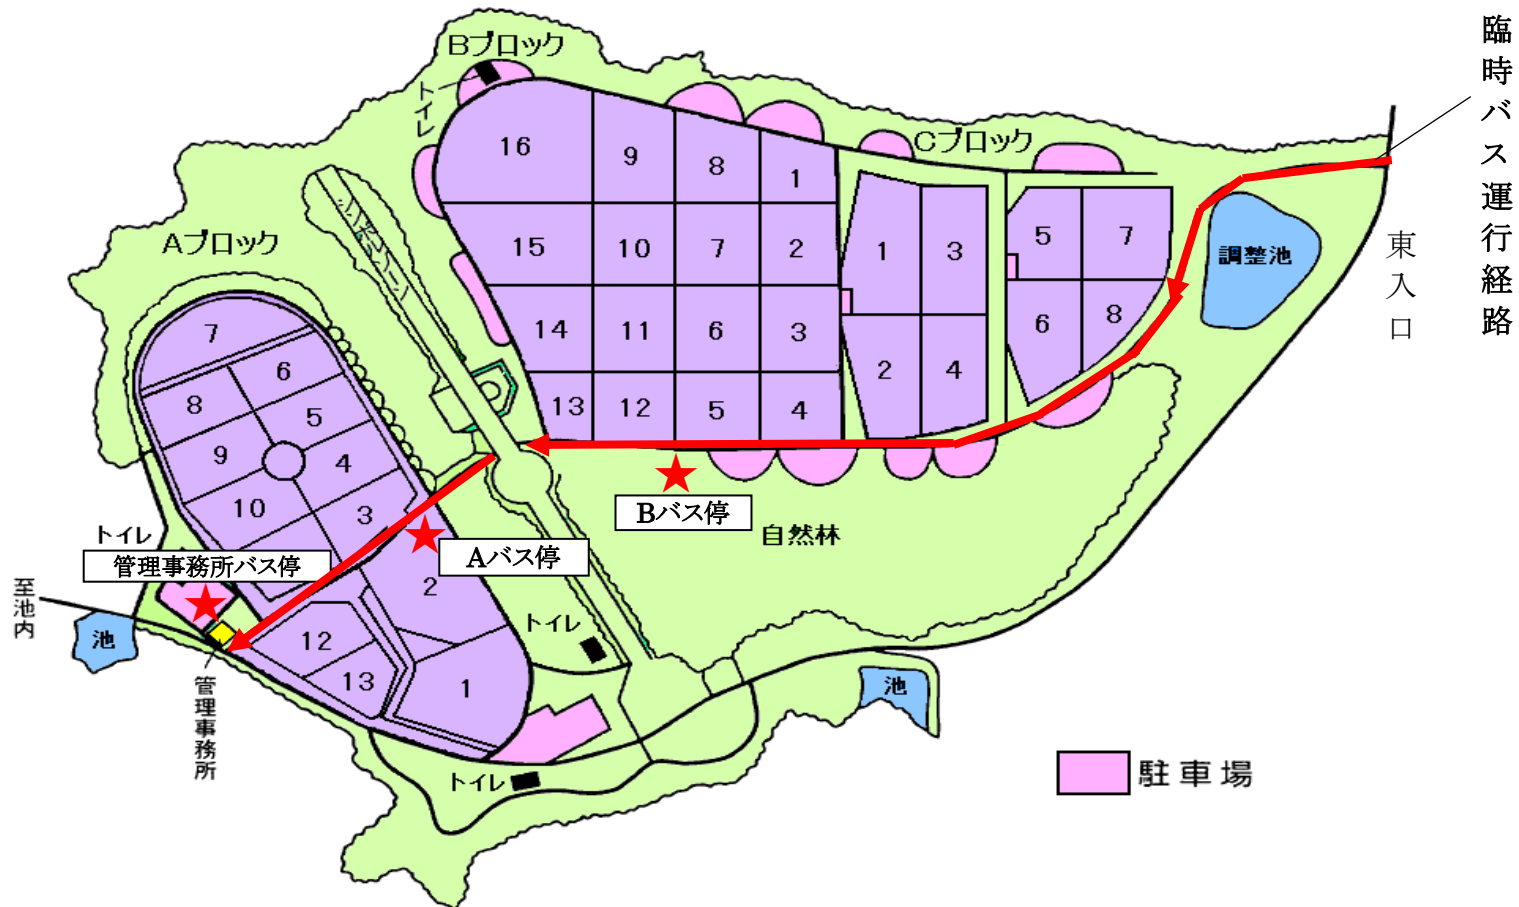

みたま園内地図

※みたま園内に3箇所停留所を設けております。全ての停留所にて乗降出来ますのでぜひご利用下さい。

行き先	Bバス停	Aバス停	管理事務所バス停
南部墓地	9:02	9:04	9:05
南部墓地	12:42	12:44	12:45
宮交シティ	16:22	16:24	16:25