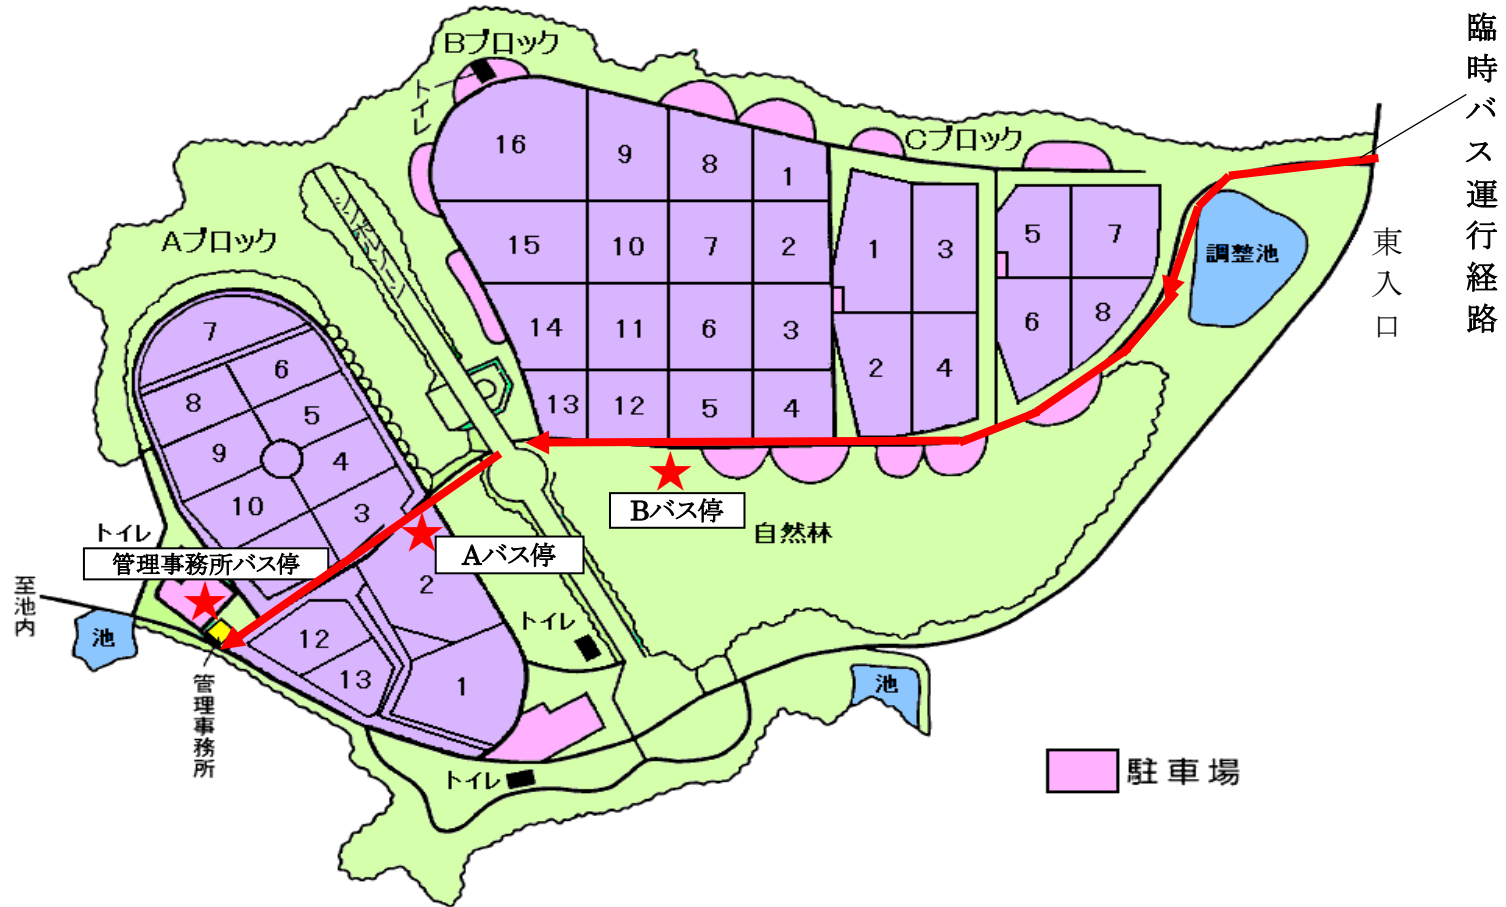

# みたま園 園内地図

※みたま園内に3箇所停留所を設けております。全てのバス停にて乗降出来ますのでぜひご利用下さい。

行き先	Bバス停	Aバス停	管理事務所バス停
南部墓地	9:02	9:04	9:05
宮交シティ	12:42	12:44	12:45
宮交シティ	16:22	16:24	16:25