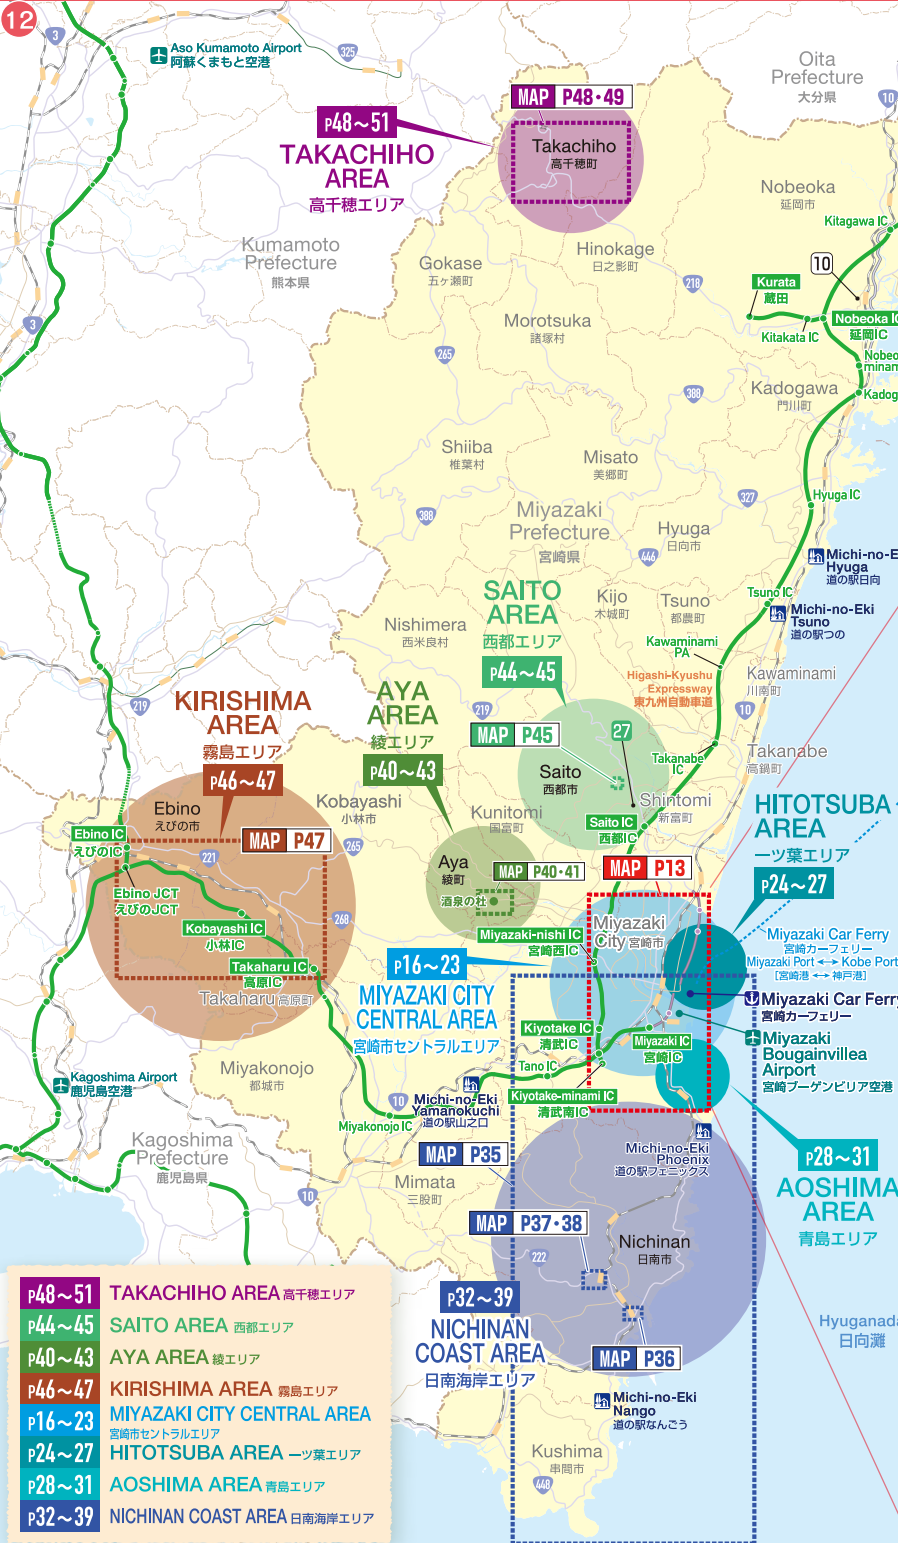

VISIT MIYAZAKI BUS PASS

MAP OF MIYAZAKI PREFECTURE

Each section of this brochure is color-coded by area.

- p48~51** TAKACHIHO AREA 高千穂エリア
- p44~45** SAITO AREA 西都エリア
- p40~43** AYA AREA 綾エリア
- p46~47** KIRISHIMA AREA 霧島エリア
- p16~23** MIYAZAKI CITY CENTRAL AREA 宮崎市セントラルエリア
- p24~27** HITOTSUBA AREA ーツ葉エリア
- p28~31** AOSHIMA AREA 青島エリア
- p32~39** NICHINAN COAST AREA 日南海岸エリア