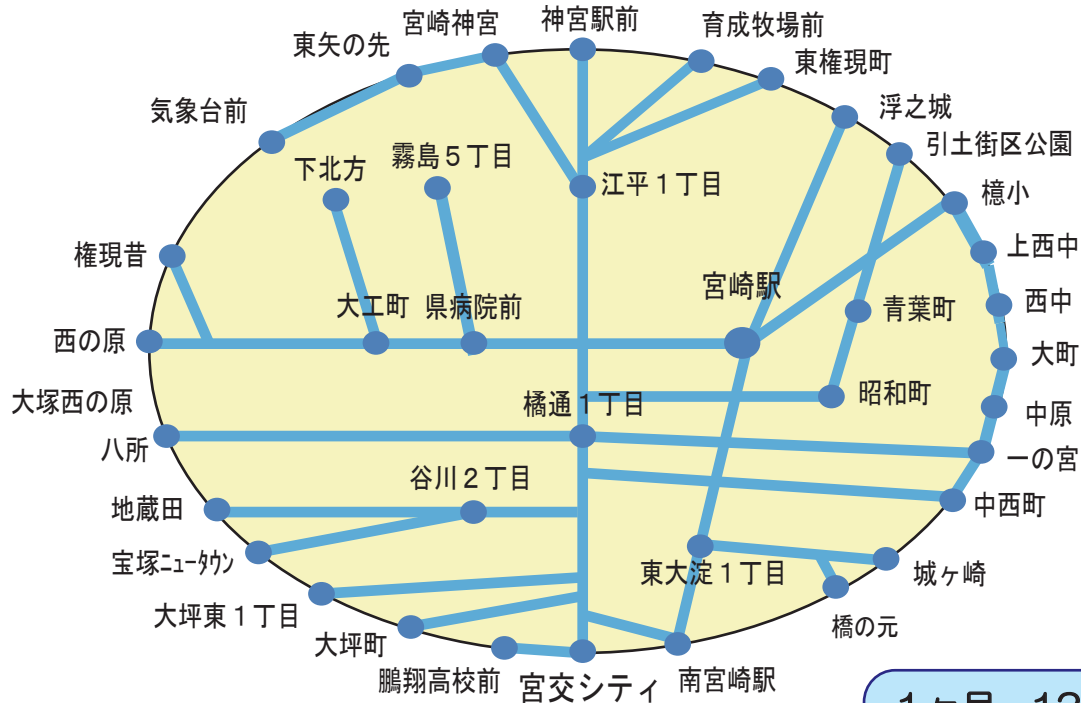

エリアフリー宮崎 定期券

ご利用可能エリア

※上記エリア内の乗降が可能です。

※エリア内～エリア外ご利用の際は、エリアの最終停留所からの運賃をお支払いください。エリア外～エリア外のご利用は区間運賃をお支払いください。

1ヶ月 12,000円

3ヶ月 34,000円