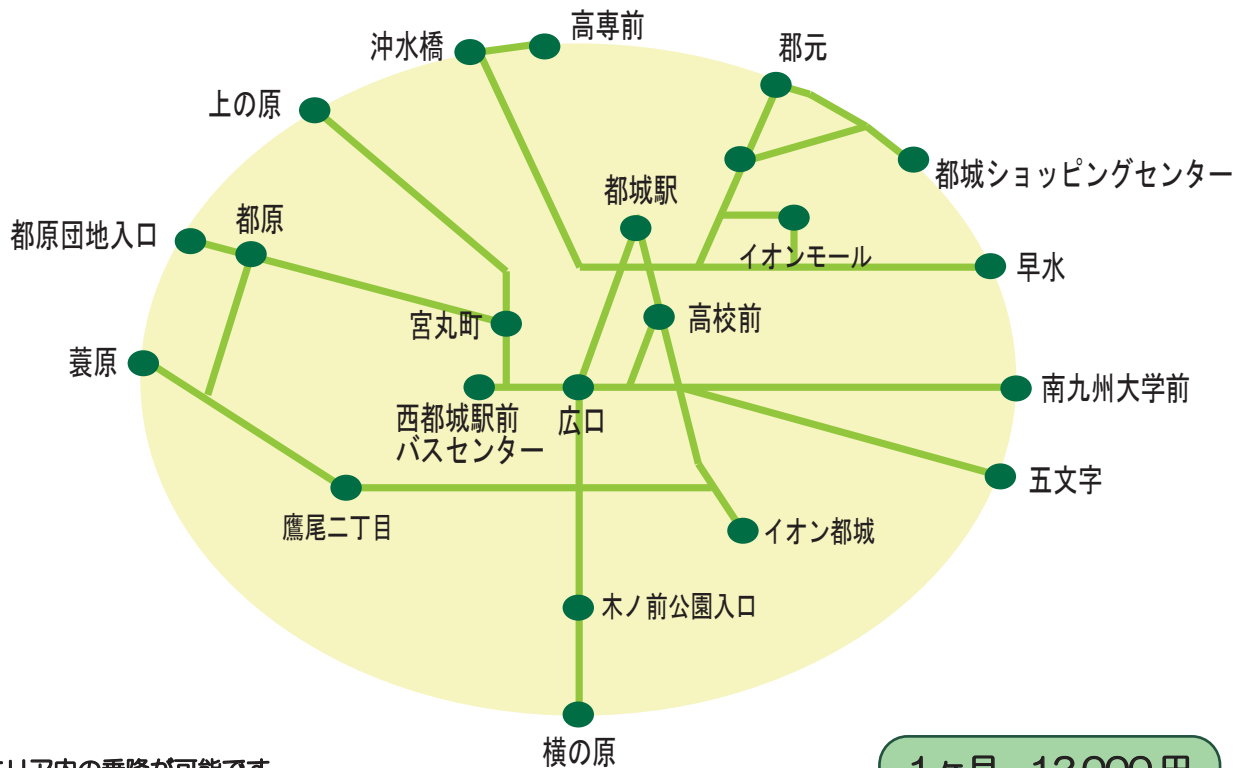

# エリアフリー都城 定期券

## ご利用可能エリア

※上記エリア内の乗降が可能です。

※エリア内～エリア外ご利用の際は、エリアの最終停留所からの運賃をお支払いください。エリア外～エリア外のご利用は区間運賃をお支払いください。

1ヶ月 12,000円

3ヶ月 34,000円