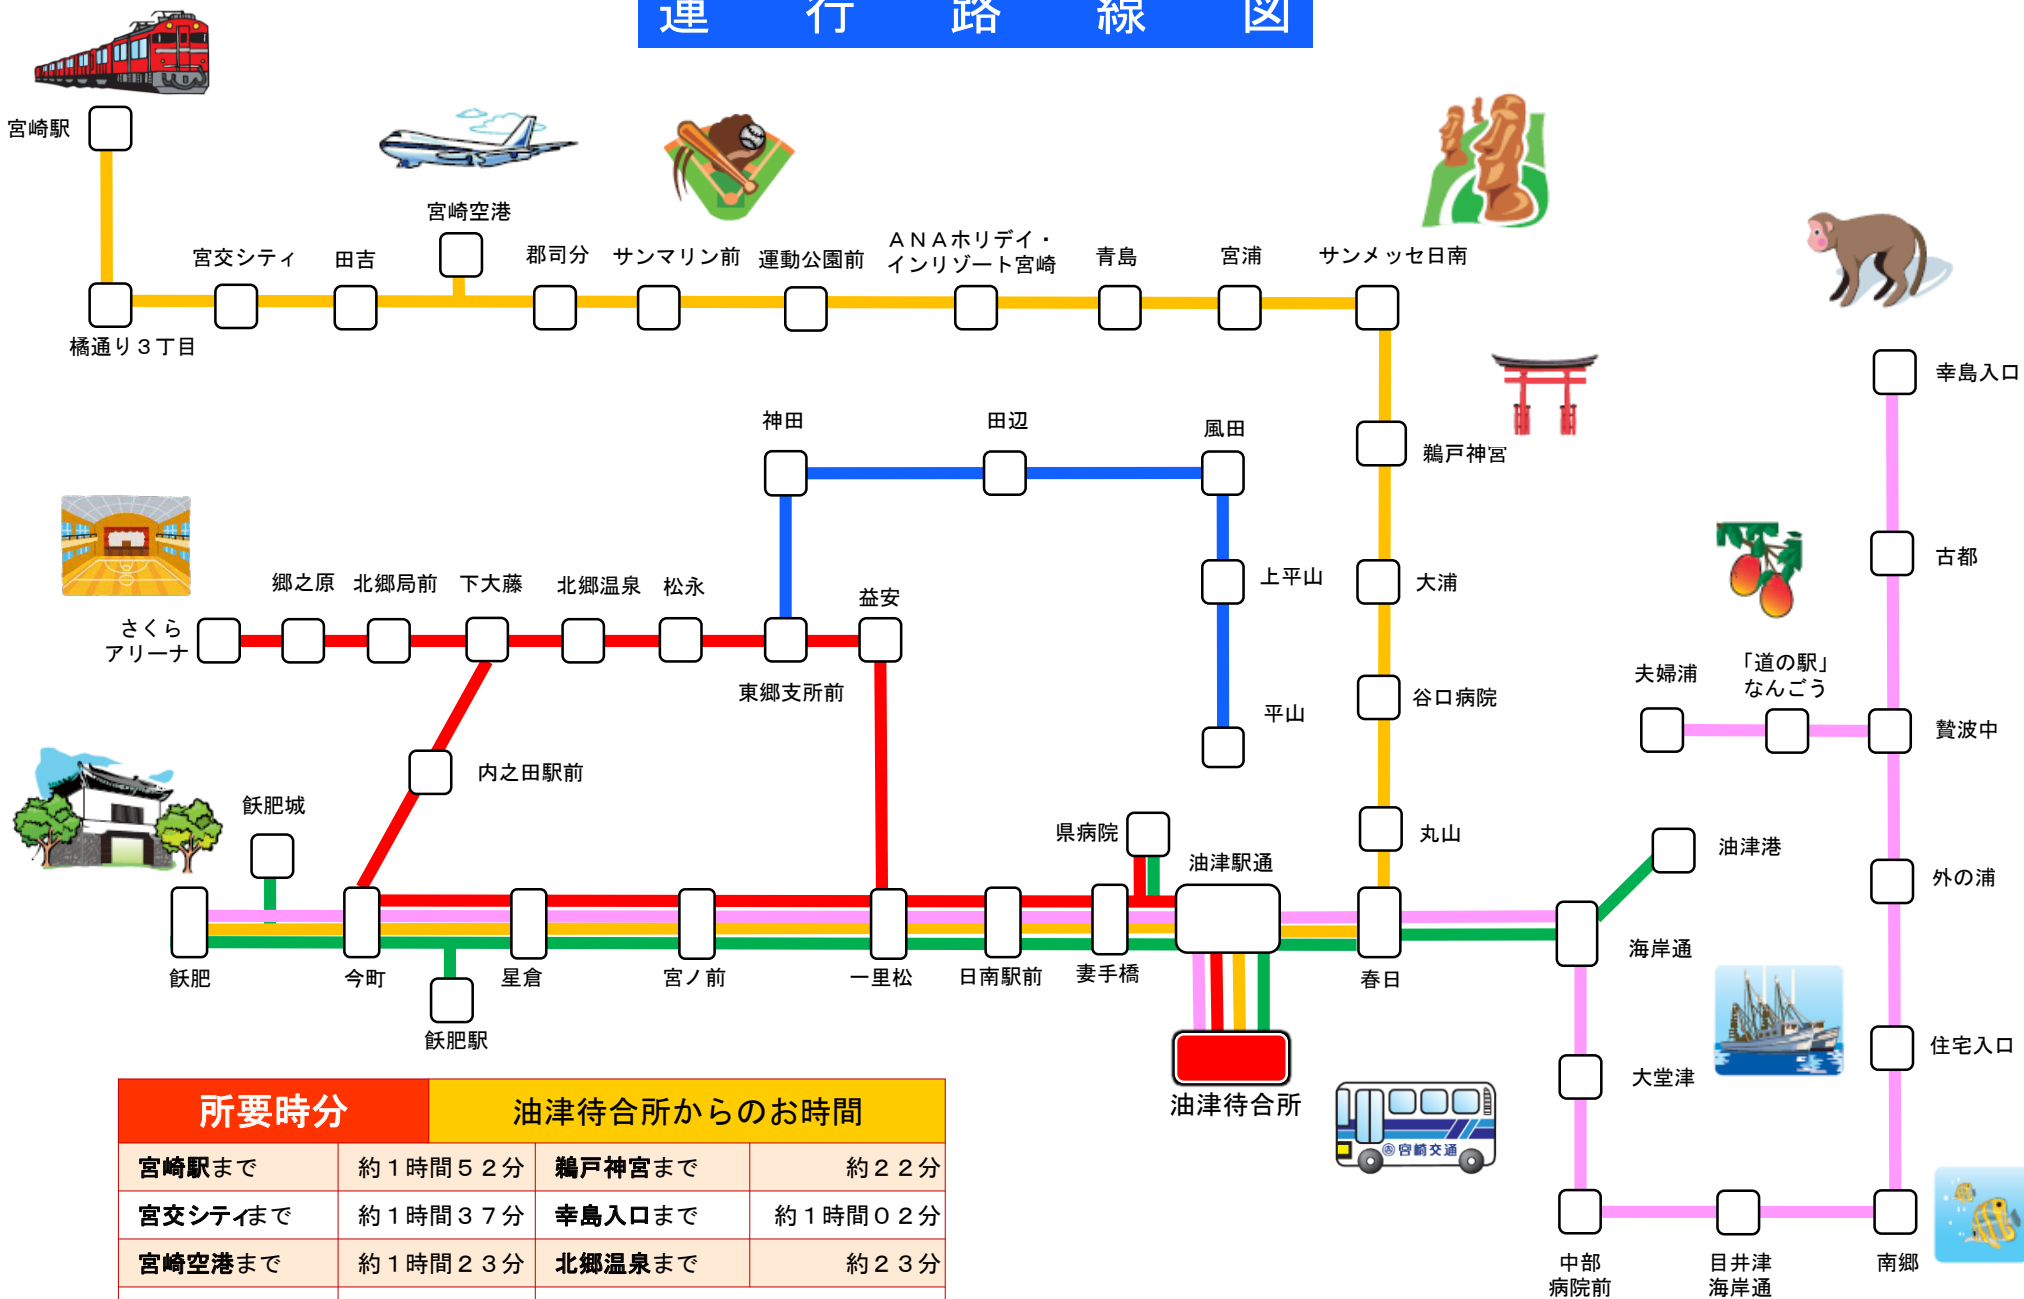

# 運行路線図

所要時分		油津待合所からのお時間	
宮崎駅まで	約1時間52分	鴨戸神宮まで	約22分
宮交シティまで	約1時間37分	幸島入口まで	約1時間02分
宮崎空港まで	約1時間23分	北郷温泉まで	約23分
運動公園前まで	約1時間08分	交通事情により多少遅れる場合がございます。	