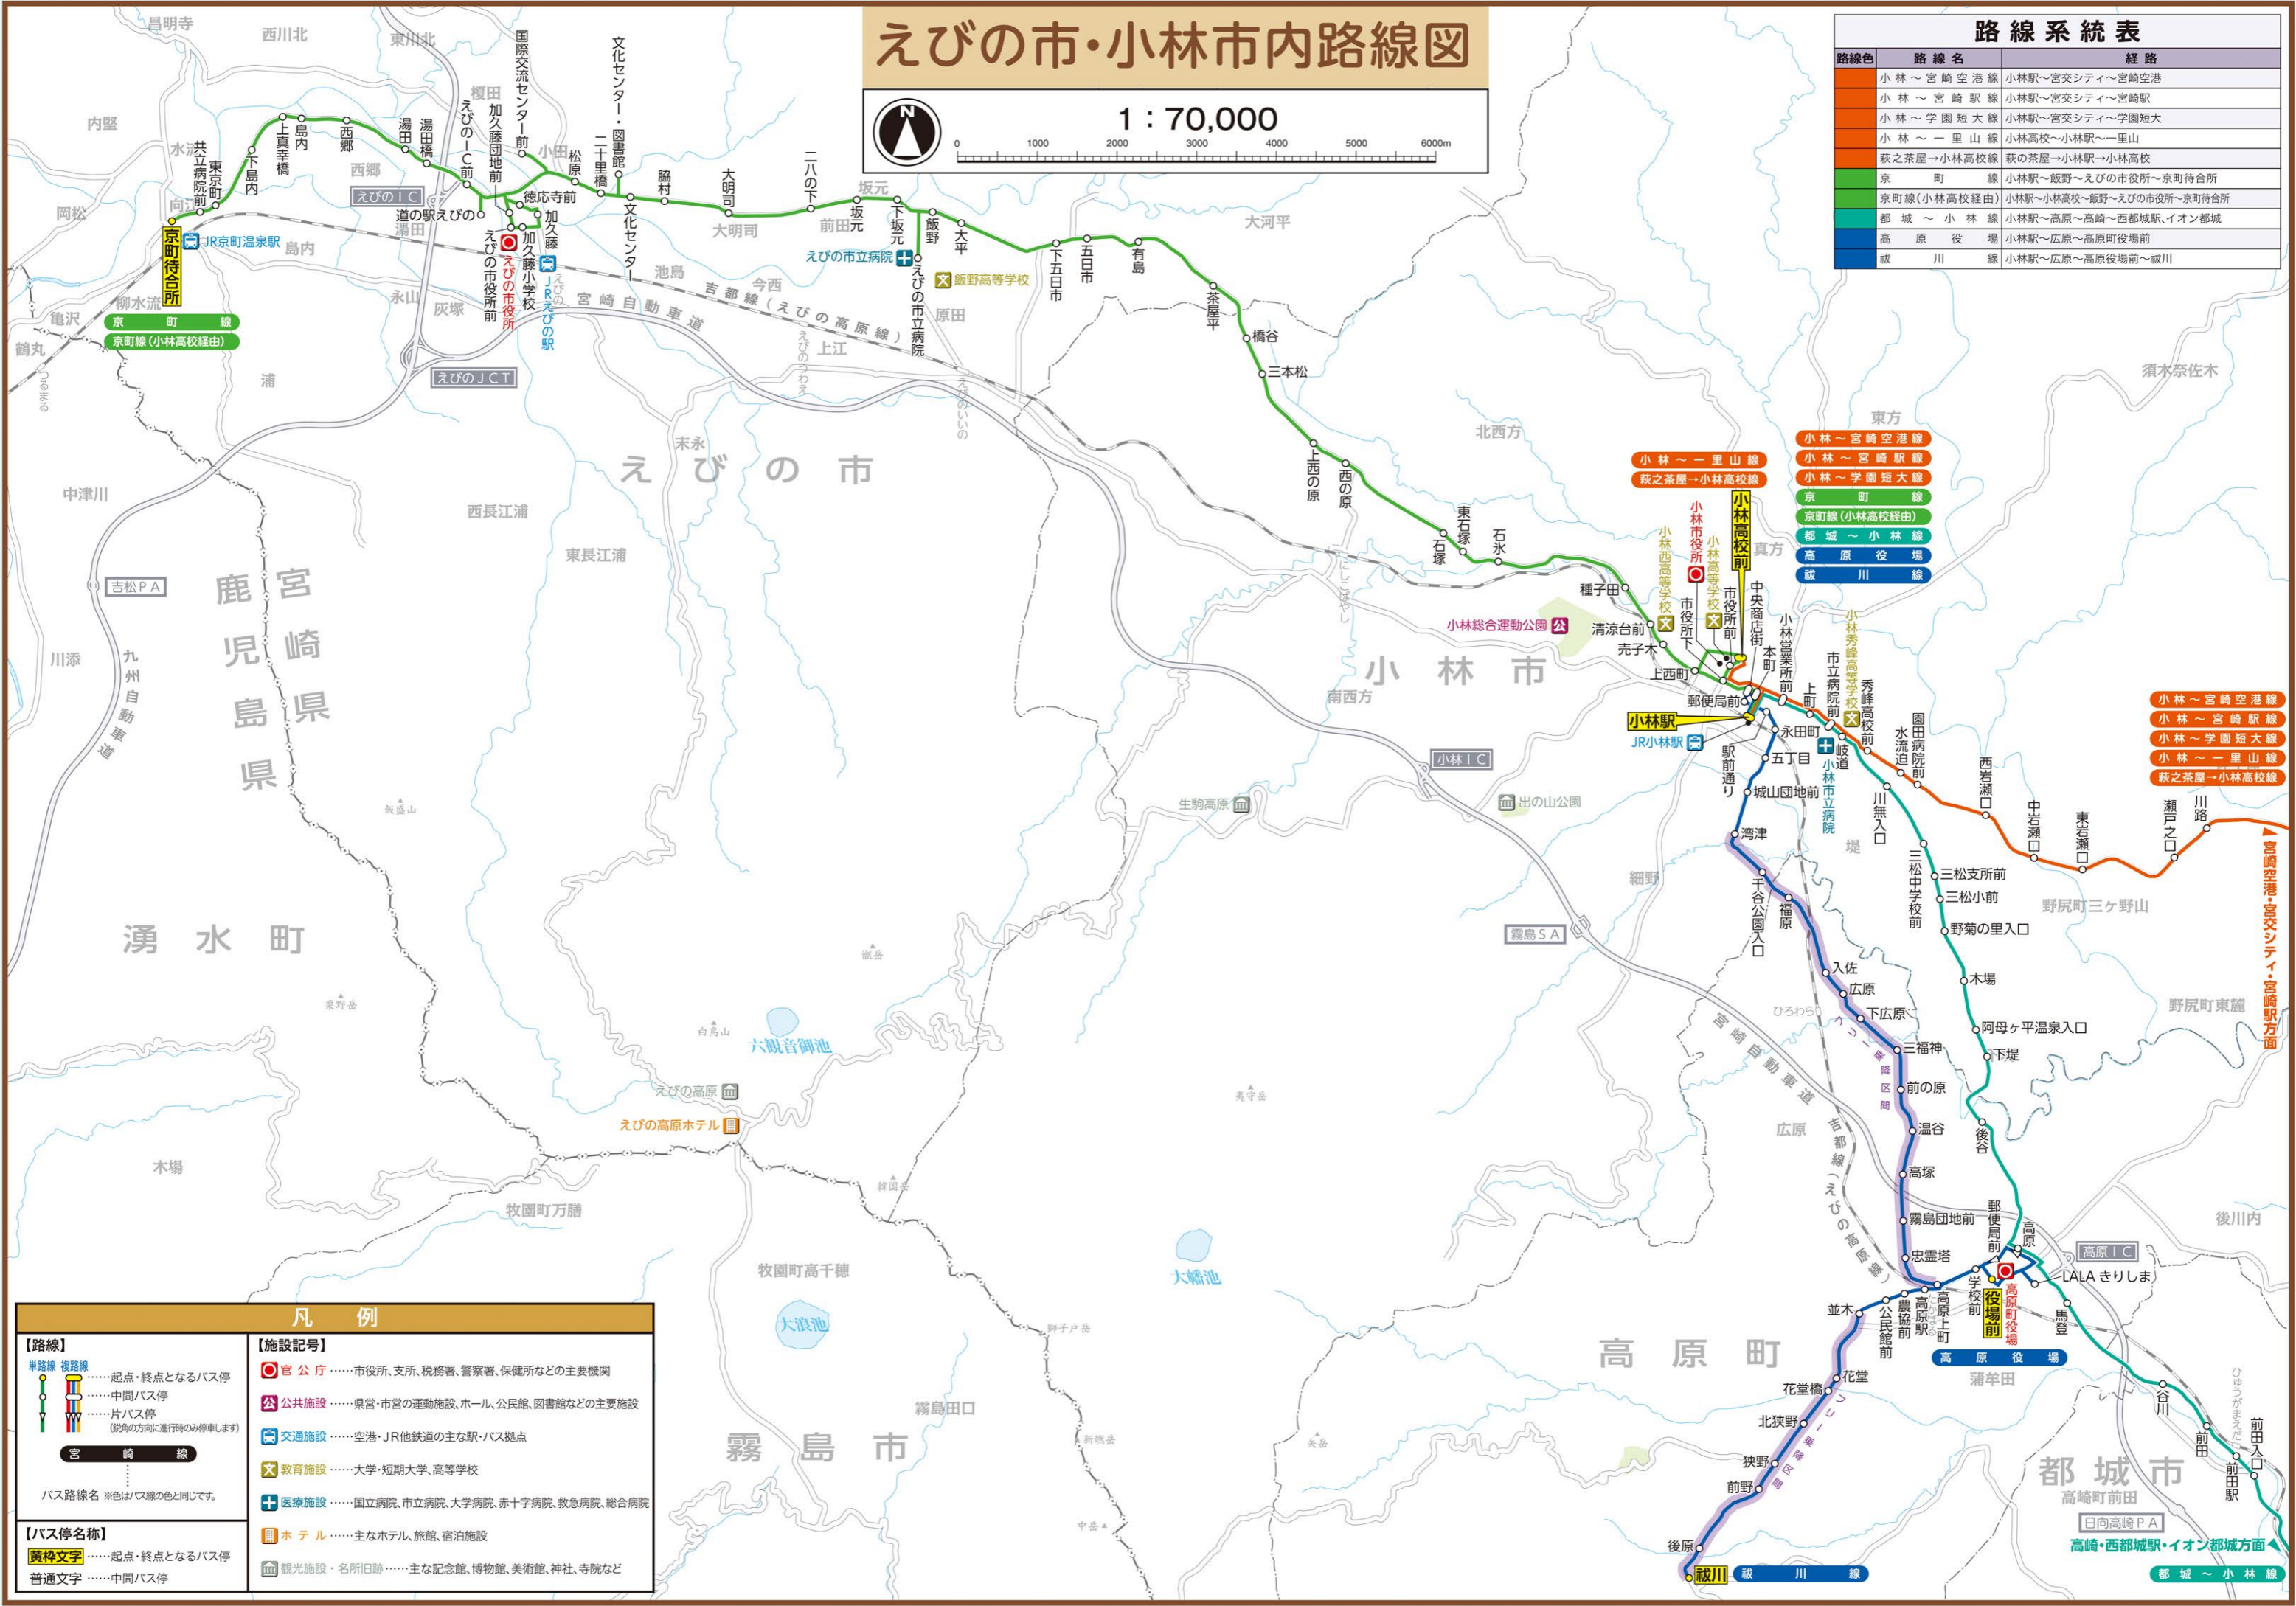

えびの市・小林市内路線図

路線色	路線名	経路
オレンジ	小林～宮崎空港線	小林駅～宮交シティ～宮崎空港
オレンジ	小林～宮崎駅線	小林駅～宮交シティ～宮崎駅
オレンジ	小林～学園短大線	小林駅～宮交シティ～学園短大
オレンジ	小林～一里山線	小林高校～小林駅～一里山
オレンジ	萩之茶屋→小林高校線	萩の茶屋→小林駅→小林高校
緑	京町線	小林駅～飯野～えびの市役所～京町待合所
緑	京町線(小林高校経由)	小林駅～小林高校～飯野～えびの市役所～京町待合所
青	都城～小林線	小林駅～高原～高崎～西都城駅・イオン都城
青	高原役場	小林駅～高原～高原町役場前
青	祇川線	小林駅～高原～高原役場前～祇川

凡例

【路線】
 単路線 複路線
 ● 起点・終点となるバス停
 ○ 中間バス停
 ○ 片バス停 (鋭角の方向に進行時のみ停車します)
 宮崎線

バス路線名 ※色はバス線の色と同じです。

【施設記号】
 ● 官公庁 ……市役所、支所、税務署、警察署、保健所などの主要機関
 ● 公共施設 ……県営・市営の運動施設、ホール、公民館、図書館などの主要施設
 ● 交通施設 ……空港・JR他鉄道の主な駅・バス拠点
 ● 教育施設 ……大学・短期大学・高等学校
 ● 医療施設 ……国立病院、市立病院、大学病院、赤十字病院、救急病院、総合病院
 ● ホテル ……主なホテル、旅館、宿泊施設
 ● 観光施設・名所旧跡 ……主な記念館、博物館、美術館、神社、寺院など

小林市

宮崎空港線
 小林～宮崎駅線
 小林～学園短大線
 小林～一里山線
 萩之茶屋→小林高校線

京町線
 京町線(小林高校経由)

都城～小林線
 高原役場
 祇川線

宮崎空港線
 小林～宮崎駅線
 小林～学園短大線
 小林～一里山線
 萩之茶屋→小林高校線

宮崎空港線
 宮交シティ～宮崎駅方面

日向高崎PA
 高崎・西都城駅・イオン都城方面

都城～小林線