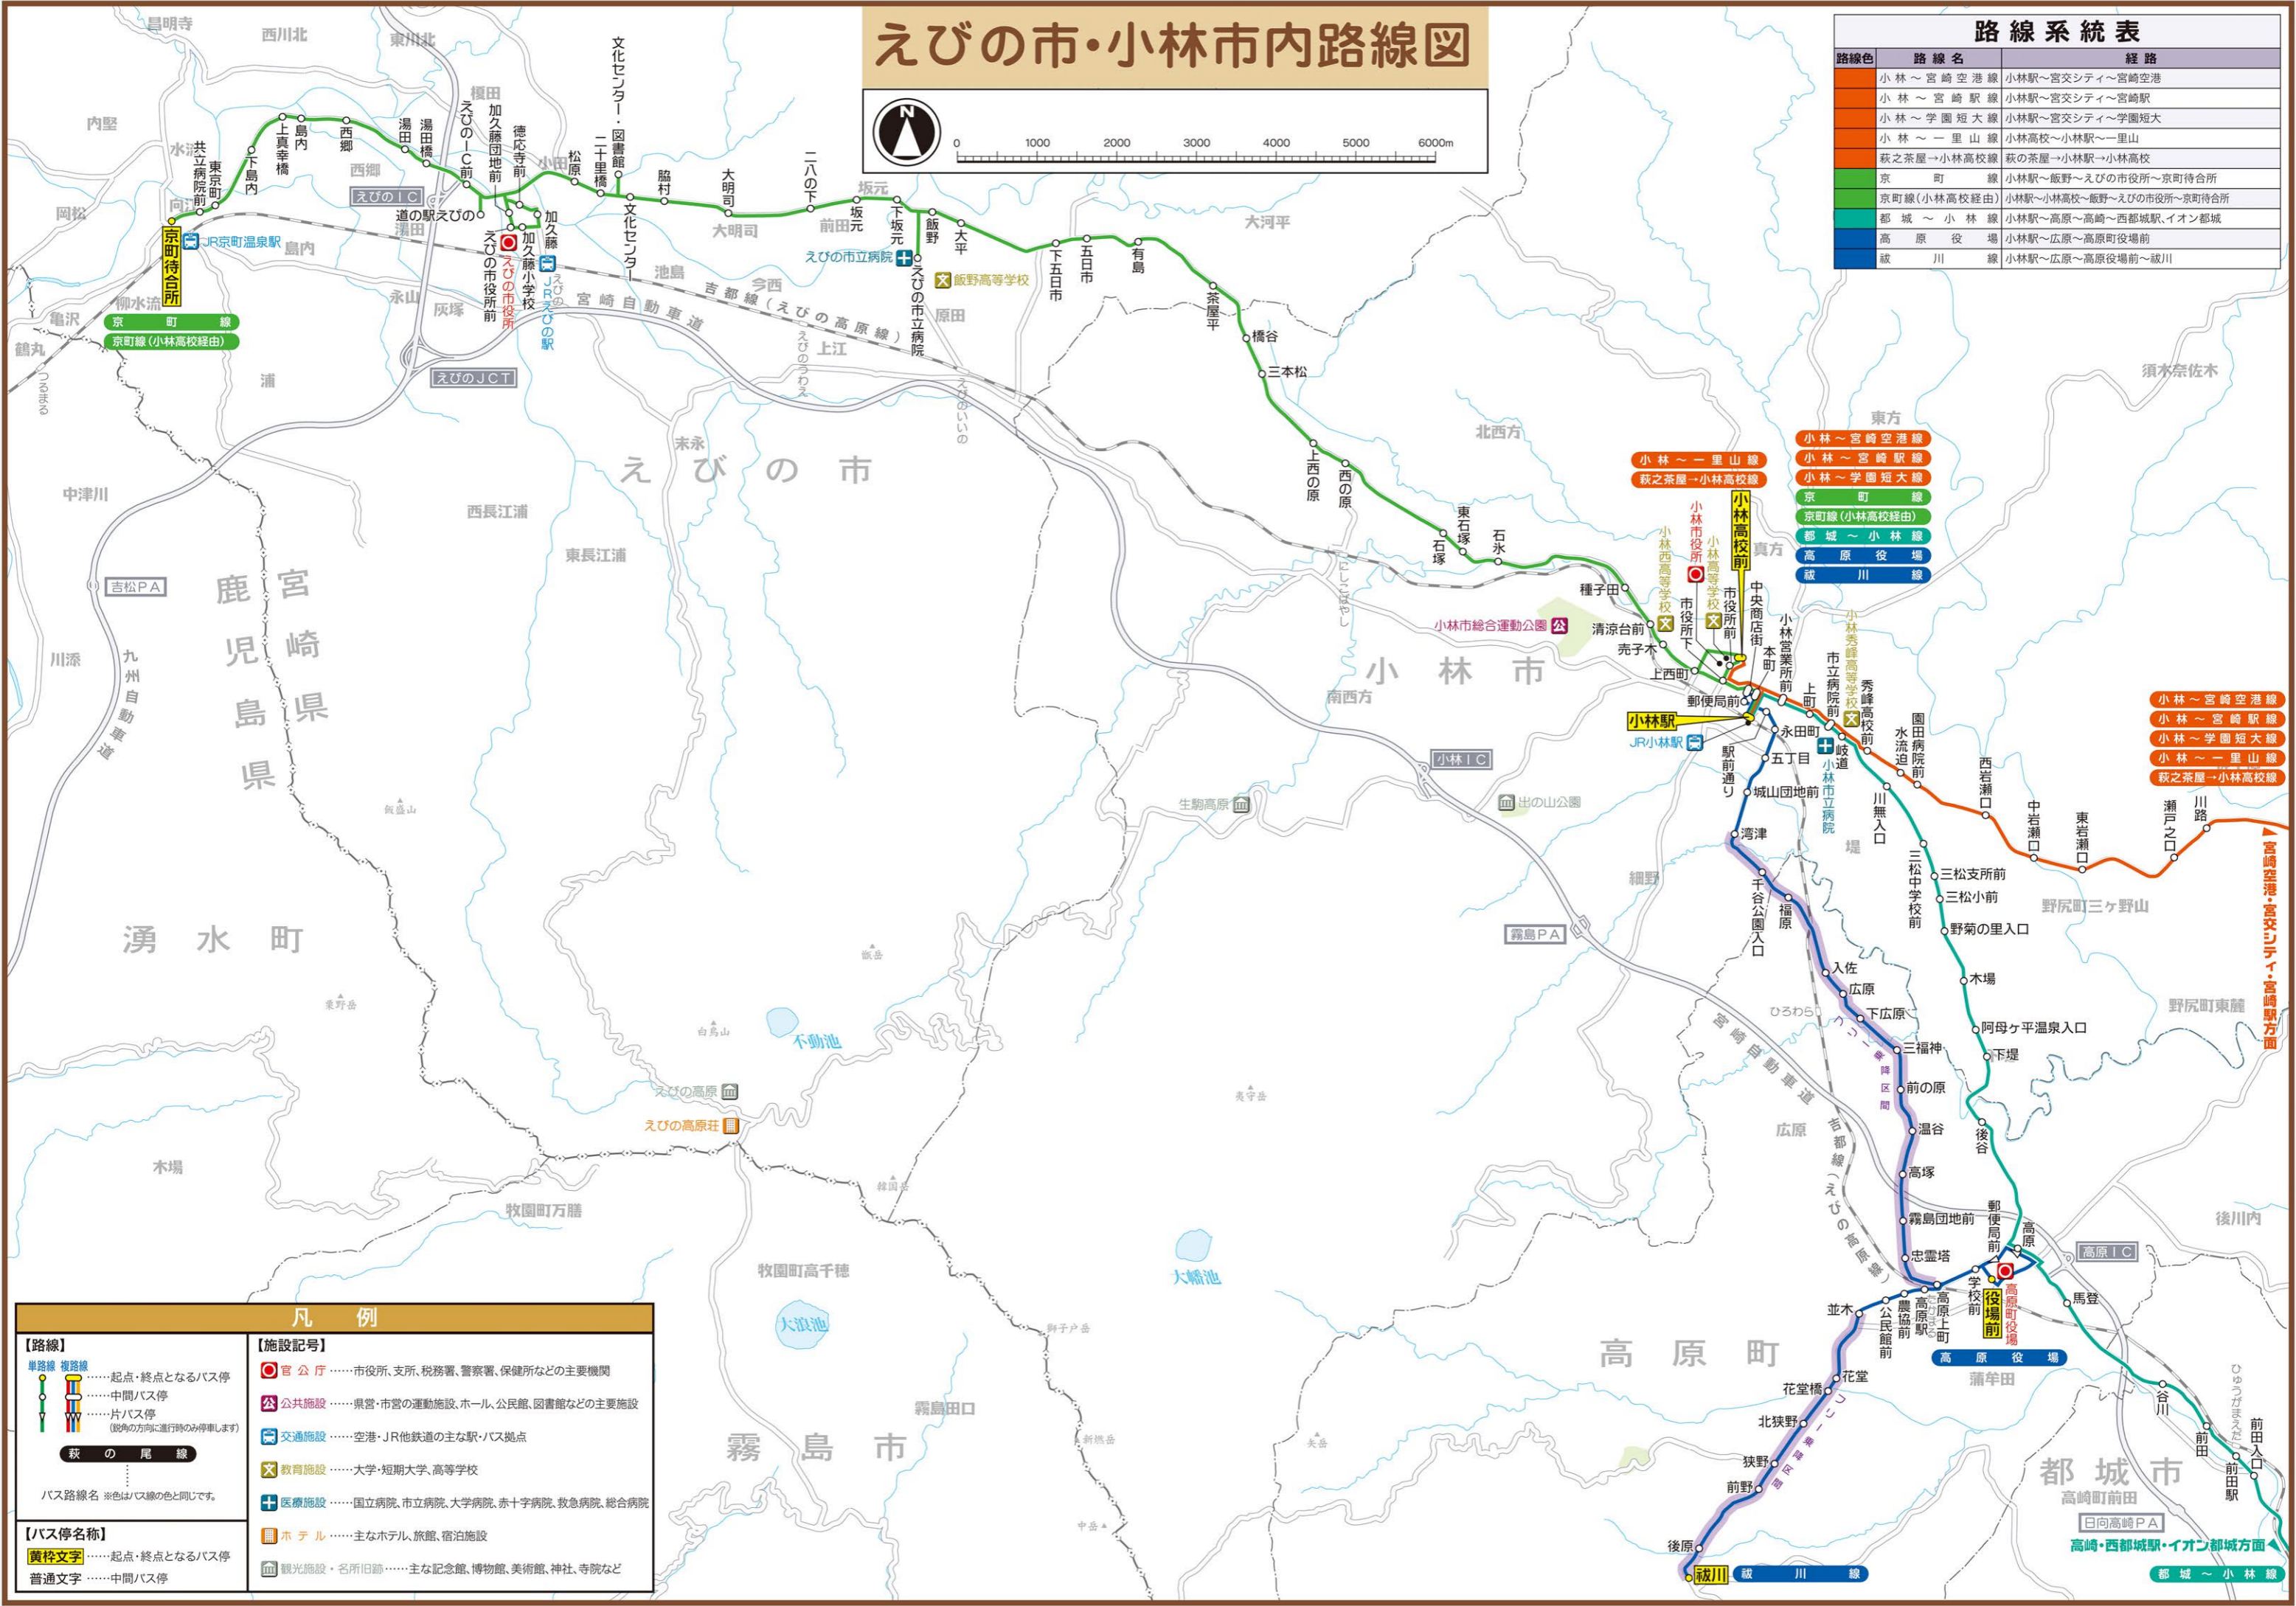

えびの市・小林市内路線図

路線色	路線名	経路
オレンジ	小林～宮崎空港線	小林駅～宮交シティ～宮崎空港
オレンジ	小林～宮崎駅線	小林駅～宮交シティ～宮崎駅
オレンジ	小林～学園短大線	小林駅～宮交シティ～学園短大
オレンジ	小林～一里山線	小林高校～小林駅～一里山
オレンジ	萩之茶屋～小林高校線	萩の茶屋～小林駅～小林高校
緑	京町線	小林駅～飯野～えびの市役所～京町待合所
緑	京町線(小林高校経由)	小林駅～小林高校～飯野～えびの市役所～京町待合所
青	都城～小林線	小林駅～高原～高崎～西都城駅・イオン都城
青	高原役場線	小林駅～高原～高原町役場前
青	祇川線	小林駅～高原～高原役場前～祇川

凡例

【路線】
 単路線 複路線
 ● 起点・終点となるバス停
 ○ 中間バス停
 ○ 片バス停 (脱角の方向に進行時のみ停車します)
 萩の尾線

バス路線名 ※色はバス線の色と同じです。

【施設記号】
 官公庁 市役所、支所、税務署、警察署、保健所などの主要機関
 公共施設 県営・市営の運動施設、ホール、公民館、図書館などの主要施設
 交通施設 空港、JR他鉄道の主な駅・バス拠点
 教育施設 大学・短期大学、高等学校
 医療施設 国立病院、市立病院、大学病院、赤十字病院、救急病院、総合病院
 ホテル 主なホテル、旅館、宿泊施設
 観光施設・名所旧跡 主な記念館、博物館、美術館、神社、寺院など

【バス停名称】
 黄枠文字 起点・終点となるバス停
 普通文字 中間バス停

東方

- 小林～宮崎空港線
- 小林～宮崎駅線
- 小林～学園短大線
- 小林～一里山線
- 萩之茶屋～小林高校線

真方

- 京町線
- 京町線(小林高校経由)
- 都城～小林線
- 高原役場線
- 祇川線

南西方

- 小林～宮崎空港線
- 小林～宮崎駅線
- 小林～学園短大線
- 小林～一里山線
- 萩之茶屋～小林高校線

宮崎空港・宮交シティ・宮崎駅方面

日向高崎PA
 高崎・西都城駅・イオン都城方面
 都城～小林線