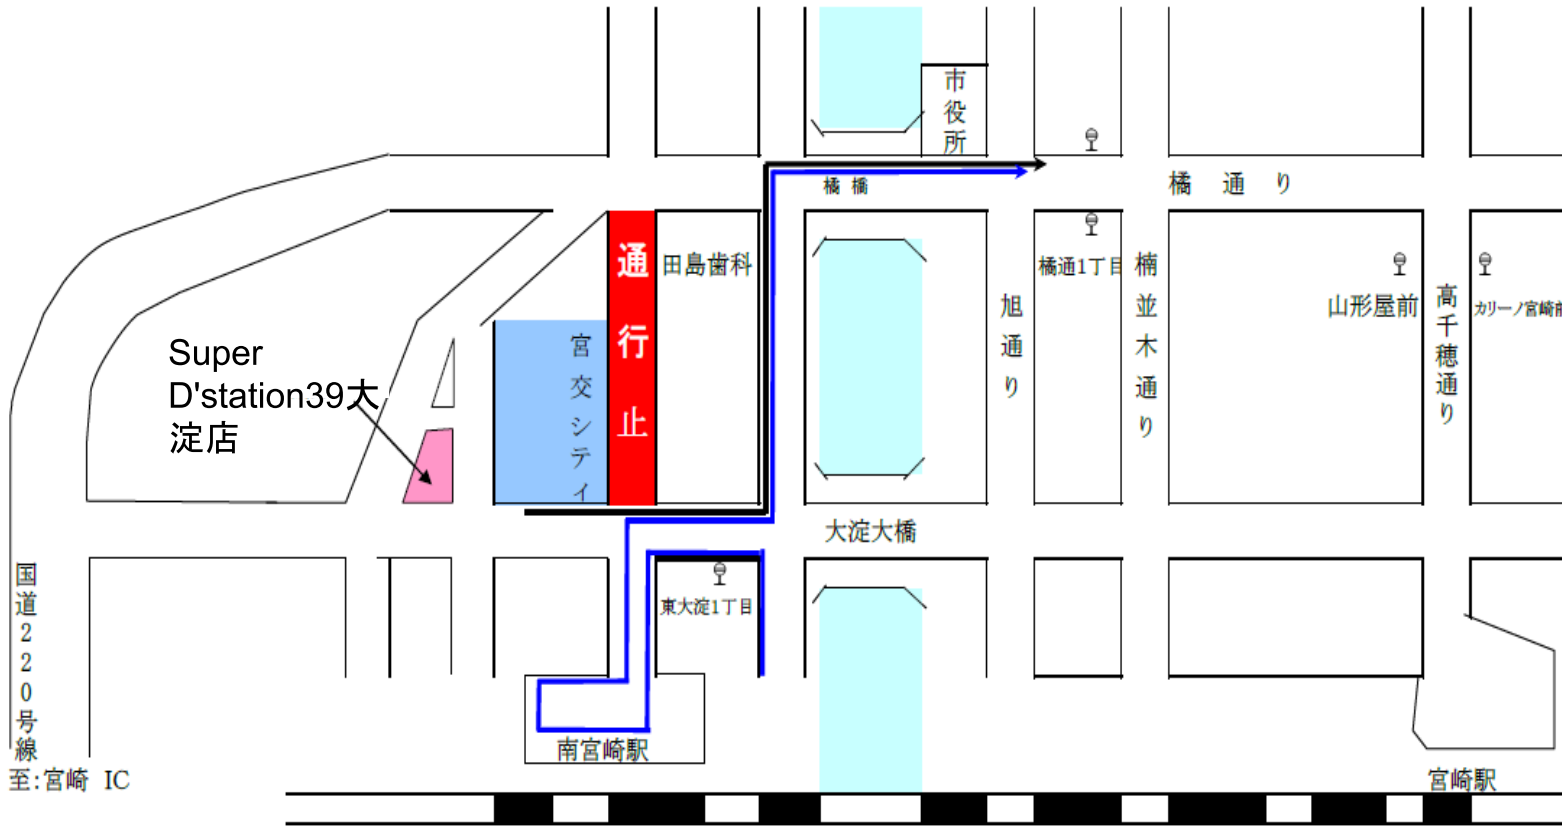

まつり大淀路線バス迂回路1(北進)

凡 例	
宮交シティ→橋通	—
飛江田→南宮崎駅Uターン→橋通	—