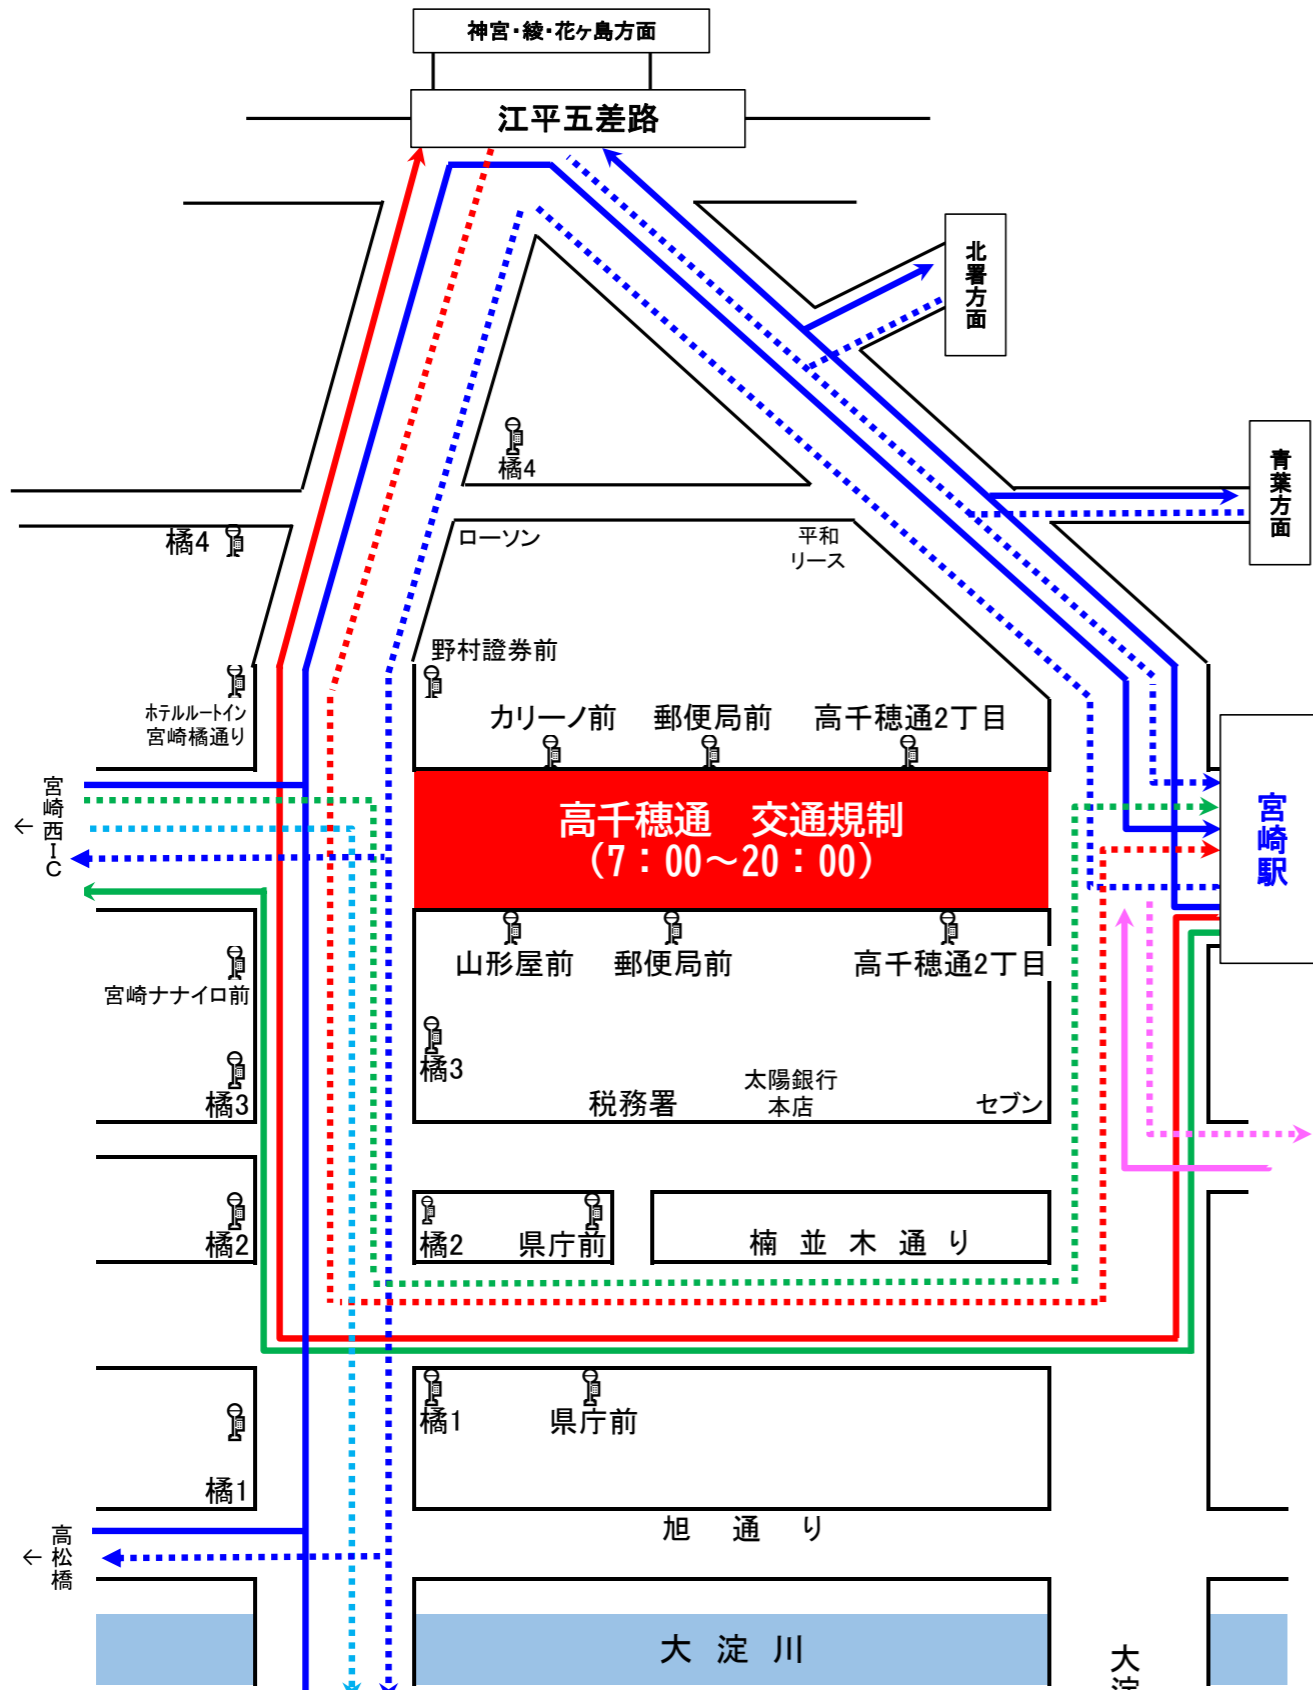

第10回 まつり宮崎 迂回	
まつり開催日時	2024年3月2日(土) 10:00~18:00
交通規制時間帯	高千穂通り 7:00~20:00

ご不明な点はお問い合わせ先までお願いします。  
**お客様バス案内センター 0985-32-0718**  
 (月~土 7:00~18:00 日祝 9:00~18:00)

No	路線名	迂回ルート	代替バス停
1	宮交シティ→宮崎駅→光陽台・波島・動物園	橋通→江平交差点→宮崎駅→江平交差点	橋通り3丁目・宮崎駅
2	光陽台・波島・動物園→宮崎駅→宮交シティ	江平交差点→宮崎駅→江平交差点→橋通	宮崎駅・橋通り3丁目
3	宮交シティ→宮崎駅→県病院方面	橋通→江平交差点→宮崎駅→江平五差路→県病院	宮崎駅・千草町
4	県病院方面→宮崎駅→宮交シティ	県病院方面→MRT前→橋通	MRT前・橋通り3丁目
5	宮交シティ→宮崎駅→青葉方面・免許センター	橋通→江平交差点→宮崎駅→青葉・北署方面	橋通り3丁目・宮崎駅
6	青葉方面・免許センター→宮崎駅→宮交シティ	青葉・北署方面→宮崎駅→江平交差点→橋通	宮崎駅・橋通り3丁目
7	宮崎駅発→神宮・花ヶ島方面	宮崎駅→楠並木通→橋通→江平方面	宮崎駅・ホテルルートイン宮崎橋通り
8	神宮・花ヶ島方面→宮崎駅着	江平方面→橋通→楠並木通→宮崎駅	野村證券前・宮崎駅
9	薫る坂→宮崎駅→引土街区公園	橋通→江平交差点→宮崎駅→引土街区公園	橋通り3丁目・宮崎駅
10	引土街区公園→宮崎駅→薫る坂	引土街区公園→宮崎駅→江平交差点→橋通	宮崎駅・橋通り3丁目
11	宮崎駅始発→県病院方面	宮崎駅→楠並木通→橋通→県病院方面	宮崎駅・千草町
12	県病院方面→宮崎駅終点	県病院方面→橋通→楠並木通→宮崎駅	MRT前・宮崎駅
13	生目台↔高松橋↔宮崎駅	高松橋↔橋通↔江平交差点↔宮崎駅	橋通り3丁目・宮崎駅
14	小林駅→県病院前→宮崎駅→空港	県病院方面→江平五差路→宮崎駅→江平五差路→橋通り	MRT前・橋通り3丁目
15	空港→宮崎駅→県病院前→小林駅	橋通り→江平五差路→宮崎駅→江平五差路→県病院方面	橋通り3丁目・宮崎駅

**※迂回運行バスは、通常時の運行バス停のみに停車致します。**  
**※該当時間の間、以下の路線は宮崎駅を経由しませんのでご注意ください。**

**【土曜】宮崎駅⇒南宮崎駅 行**

時刻	8	9	10	11	12	13	14	15	16	17	18	19
分	6	10	9	9	9	9	9	9	9	9	9	9
	37			39								

**【土曜】宮崎駅⇒宮交シティ 行**

時刻	8	9	10	11	12	13	14	15	16	17	18	19
分		45							45			