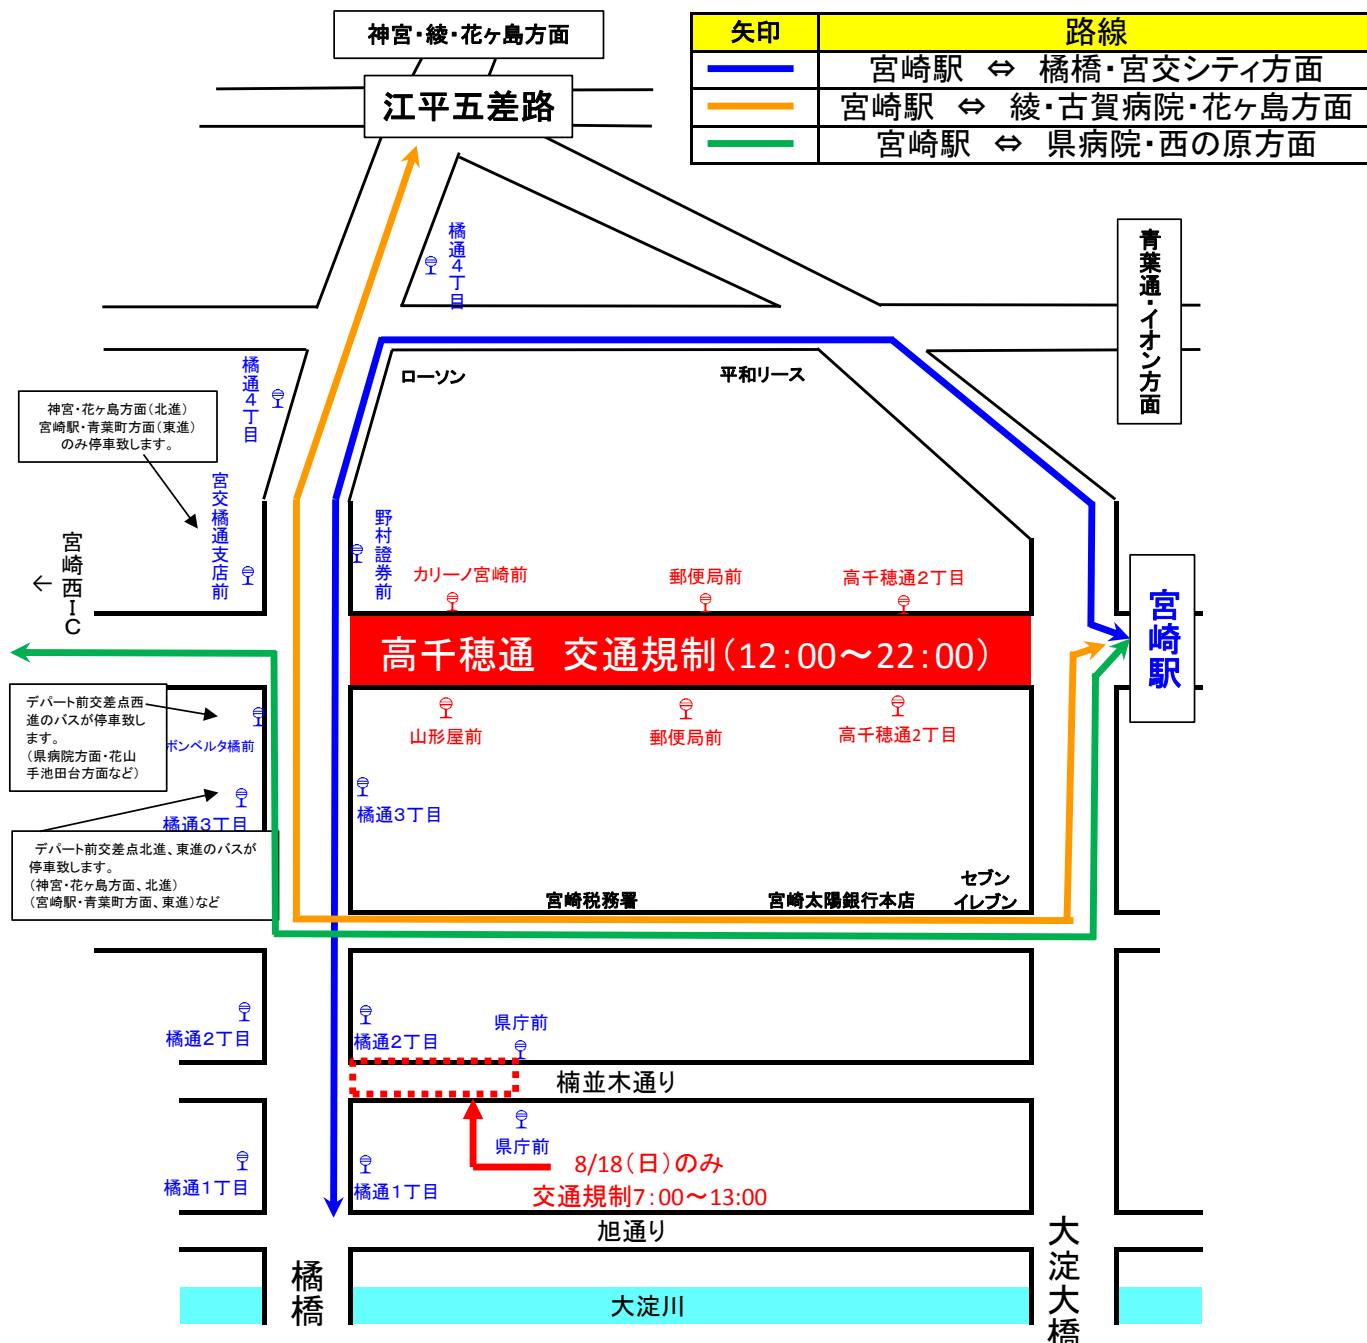

# 『まつり宮崎』開催に伴う迂回について【路線バス】

- 規制日時 2019年8月17日(土)・18日(日)両日とも 12:00 ~ 22:00  
※悪天候などにより中止となった場合、交通規制はございませんので、バスは通常運行致します。
- 規制場所 高千穂通り一帯
- 乗降不可停留所 **山形屋前、カーリーノ宮崎前、郵便局前、高千穂通2丁目**

交通規制による迂回運行の為、大幅な遅れが予想されます。  
 ご利用のお客様には、大変ご迷惑をお掛け致しますが、予めご了承ください。