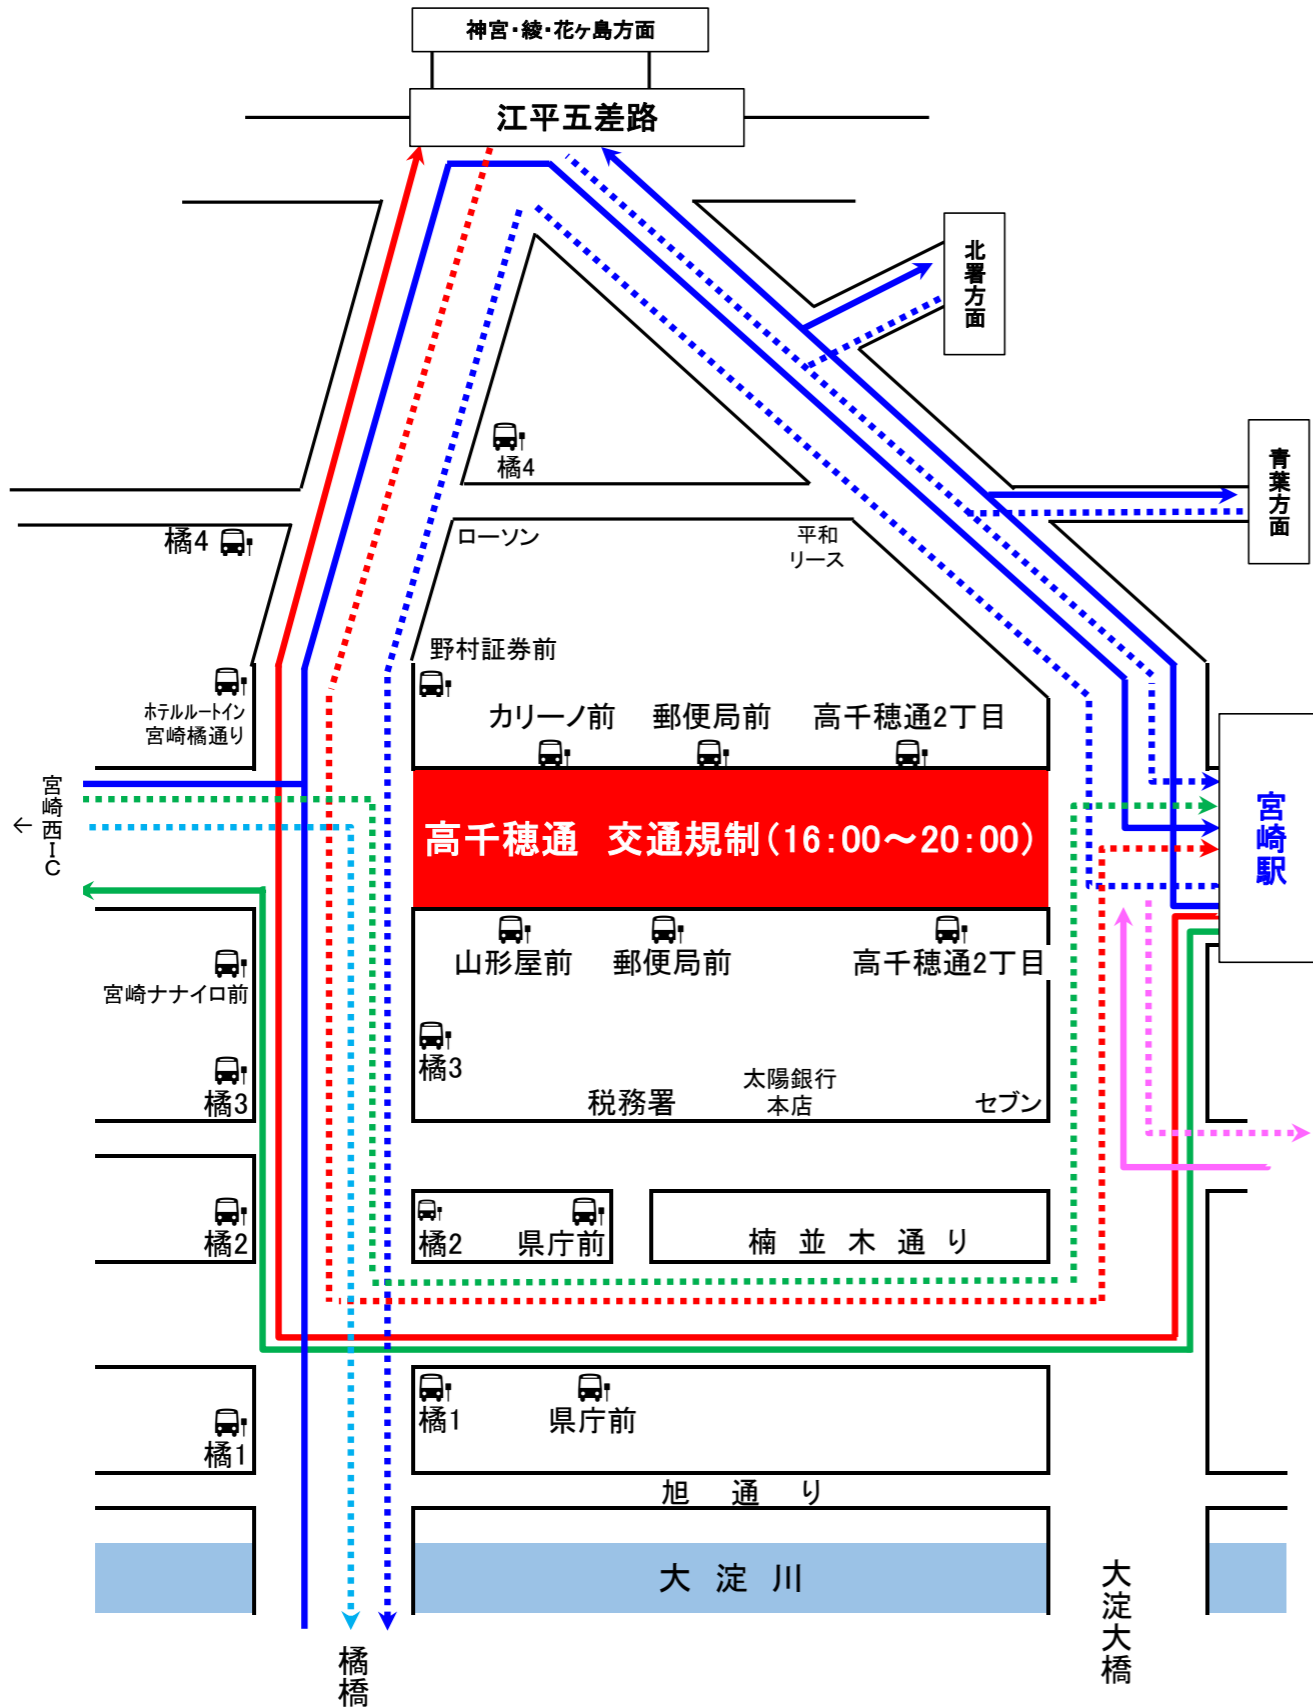

# 祝日本一 オリックス・パファローズ歓迎パレードinみやざき 迂回

日時 2023年1月31日(火) ※小雨決行  
 交通規制時間帯 高千穂通り 16:00~20:00

No	路線名	迂回ルート	代替バス停
1	宮交シティ→宮崎駅→ 光陽台・波島・動物園	橋通→江平交差点→宮崎駅→江平交差点 →	橋通り3丁目・宮崎駅
2	光陽台・波島・動物園 →宮崎駅→宮交シティ	江平交差点→宮崎駅→江平交差点→橋通 →	宮崎駅・橋通り3丁目
3	宮交シティ→宮崎駅→ 県病院方面	橋通→江平交差点→宮崎駅→楠並木通→県病院 → 宮崎駅 →	宮崎駅・千草町
4	県病院方面→宮崎駅 →宮交シティ	県病院方面→MRT前→橋通 →	MRT前・橋通り3丁目
5	宮交シティ→宮崎駅→ 青葉方面・免許センター	橋通→江平交差点→宮崎駅→青葉・北署方面 →	橋通り3丁目・宮崎駅
6	青葉方面・免許センター →宮崎駅→宮交シティ	青葉・北署方面→宮崎駅→江平交差点→橋通 →	宮崎駅・橋通り3丁目
7	宮崎駅発→ 神宮・花ヶ島方面	宮崎駅→楠並木通→橋通→江平方面 →	宮崎駅・ホテル ルートイン宮崎橋通り
8	神宮・花ヶ島方面→ 宮崎駅着	江平方面→橋通→楠並木通→宮崎駅 →	橋通り4丁目・宮崎駅
9	薫る坂→宮崎駅→ 引土街区公園	橋通→江平交差点→宮崎駅→引土街区公園 → 宮崎駅 →	橋通り3丁目・宮崎駅
10	引土街区公園→ 宮崎駅→薫る坂	引土街区公園→宮崎駅→江平交差点→橋通 → 宮崎駅 →	宮崎駅・橋通り3丁目
11	宮崎駅始発→県病院方面	宮崎駅→楠並木通→橋通→宮崎ナナイロ前→県病院方面 →	宮崎駅・千草町
12	県病院方面→宮崎駅終点	県病院方面→橋通→楠並木通→宮崎駅 →	MRT前・宮崎駅

※迂回運行バスは、通常時の運行バス停のみに停車致します。

※該当時間の間、以下の路線は宮崎駅を経由しませんのでご注意ください。

(生目神社→宮崎駅→南宮崎駅、生目台西三丁目→宮崎駅→宮交シティ)

ご不明な点はお問い合わせ先までお願いします。

**お客様バス案内センター 0985-32-0718**

(月~土 7:00~18:00 日祝 9:00~18:00)