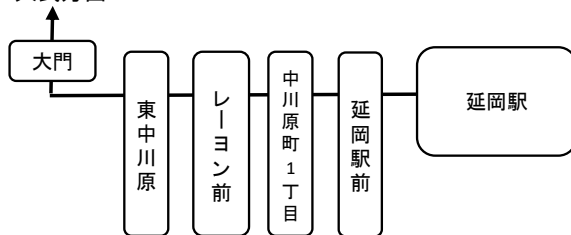

宮崎交通バス時刻表 大武線【平日】 2024年4月1日改正

※主要な停留所のみ記載しております

【平日】延岡駅～レーヨン前～大門～柚の木田～大武（延岡営業所）

延岡駅	萩町	レーヨン前	東中川原	大門	柚の木田 公 民館前	星雲 高校前	大武町 1丁目	延岡 営業所
7:39	7:40	7:42	7:44	7:46	7:49	7:51	7:52	7:55
11:56	11:57	11:59	12:01	12:03	12:06	12:08	12:09	12:12
12:51	12:52	12:54	12:56	12:58	13:01	13:03	13:04	13:06
13:30	13:31	13:33	13:35	13:37	13:40	13:42	13:43	13:46
15:55	15:56	15:58	16:00	16:02	16:05	16:07	16:08	16:11
19:00	19:01	19:03	19:05	19:07	19:10	19:12	19:13	19:16
延岡 営業所	大武町	星雲 高校前	柚の木田 公 民館前	大門	東中川原	レーヨン前	萩町	延岡駅
6:58	7:00	7:01	7:03	7:06	7:08	7:10	7:12	7:13
9:39	9:41	9:42	9:44	9:47	9:49	9:51	9:53	9:54
13:22	13:24	13:25	13:27	13:30	13:32	13:34	13:36	13:37
15:33	15:35	15:36	15:38	15:41	15:43	15:45	15:47	15:48
17:05	17:07	17:08	17:10	17:13	17:15	17:17	17:19	17:20
19:23	19:25	19:26	19:28	19:31	19:33	19:35	19:37	19:38

忘れ物・バス運行状況・車椅子予約

(9:00~18:00)

0982-32-3341

バス時刻・料金案内

(7:00~18:00 月~土) (9:00~18:00 日・祝)

0985-32-0718

高速バスの電話予約

(8:00~17:00)

0985-32-1000

【ご注意】古い時刻表に掲載している電話番号は変わっている場合があります。上記番号をよくお確かめの上、お電話ください。

宮崎交通株式会社 延岡営業所

大武方面

※主要バス停のみ記載しております。