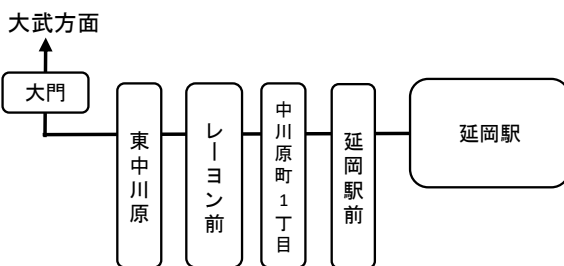

宮崎交通バス時刻表 大武線【土日祝】 2024年4月1日改正

※主要な停留所のみ記載しております

【土日祝】延岡駅～レーヨン前～大門～袖の木田～大武（延岡営業所）

■延岡駅→大武町

延岡駅	大門	星雲 高校前	延岡 営業所
7:39	7:46	7:52	7:55
14:45	14:52	14:58	15:01
15:55	16:02	16:08	16:11

■大武町→延岡駅

延岡 営業所	星雲 高校前	大門	延岡駅
◆6:58	7:01	7:06	7:13
9:39	9:42	9:47	9:54
...	...	...	...

◆…日祝は運行しません。

忘れ物・バス運行状況・車椅子予約

(9:00~18:00)

0982-32-3341

バス時刻・料金案内

(7:00~18:00 月~土) (9:00~18:00 日・祝)

0985-32-0718

高速バスの電話予約

(8:00~17:00)

0985-32-1000

【ご注意】古い時刻表に掲載している電話番号は変わっている場合があります。上記番号をよくお確かめの上、お電話ください。

宮崎交通株式会社 延岡営業所

※主要バス停のみ記載しております。