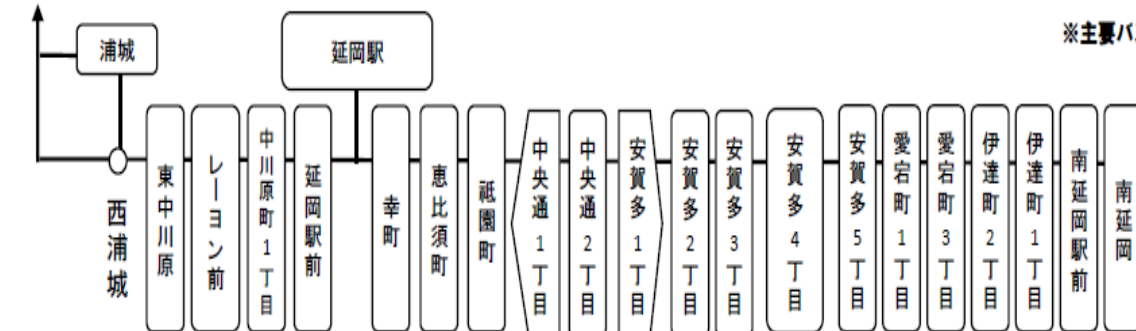

南延岡・延岡～川島～浦城港～熊野江～古江～宮野浦・直海

南延岡	安賀多 4丁目	延岡駅	川島	浦城港	熊野江 神社前	古江	市振 公民館	宮野浦
10:40	10:46	10:54	11:06	11:22	11:38	11:45	11:47	11:51
12:40	12:46	12:54	13:06	13:22	13:38	13:45	13:47	13:51
16:00	16:06	16:14	16:26	16:42	16:58	17:05	17:07	17:11
17:00	17:06	17:14	17:26	17:42	17:58	18:05	18:07	18:11
18:00	18:06	18:14	18:26	18:42	18:58	19:05	19:07	19:11

宮野浦	市振 公民館	古江	熊野江 神社前	浦城港	川島	延岡駅	安賀多 4丁目	南延岡
6:46	6:50	6:52	6:59	7:15	7:31	7:43	7:51	7:58
8:02	8:06	8:08	8:15	8:31	8:47	8:59	9:07	9:14
9:07	9:11	9:13	9:20	9:36	9:52	10:04	10:12	10:19
10:15	10:19	10:21	10:28	10:44	11:00	11:12	11:20	11:27
14:00	14:04	14:06	14:13	...	14:34	14:45	14:53	15:00

忘れ物・バス運行状況・車椅子予約

(9:00~18:00)

0982-32-3341

バス時刻・料金案内

(7:00~18:00 月~土) (9:00~18:00 日・祝)

0985-32-0718

高速バスの電話予約

(8:00~17:00)

0985-32-1000

宮崎交通株式会社 延岡営業所

宮野浦

※主要バス停のみ記載しております。