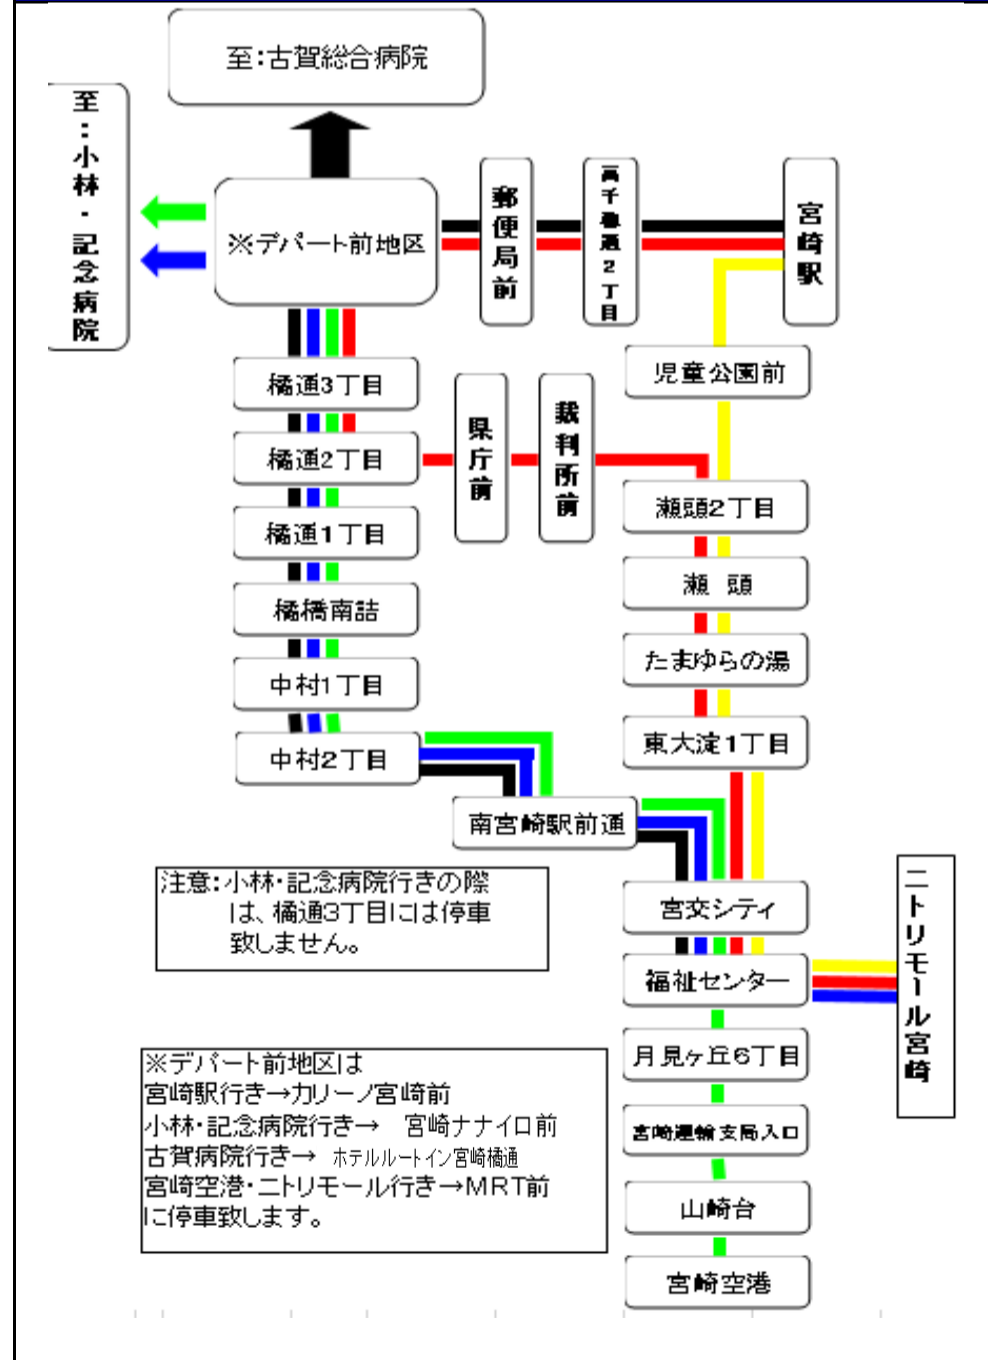

2024年4月1日現在

ニトリモール－福祉センター－宮崎市街地 宮崎空港－福祉センター－宮崎市街地 線時刻表

4月1日ダイヤ改正内容のお知らせ

一部の路線にて所要時分が変更になっているところがございます。詳しくは時刻表をご覧ください。

Instagram 宮崎交通アカウント【miyakoh_bus】フォローお願いします。

お問い合わせは **宮崎交通**
 月～土 7:00～18:00
 ・バス案内センター: Tel 0985-32-0718 日祝 9:00～18:00

路線図

土曜ダイヤ

宮崎空港・ニトリモール宮崎ー福祉センターー宮崎市街地

始発地	宮崎空港	ニトリモール宮崎	福祉センター	宮崎交	橋橋南詰	1橋丁目通	2橋丁目通	ナナイロ前	宮崎駅	県病院前	大工町	3大丁目橋	行き先	
東宮園地入口	6:15	→	→	6:31	6:35	6:39	6:41	6:42	→	→	→	→	北高 7:08	
東宮園地入口	7:00	→	→	7:16	7:20	7:24	7:26	7:27	→	→	→	→	平和が丘 7:52	
東宮園地入口	7:35	→	→	7:51	7:55	7:59	8:01	8:02	→	→	→	→	平和が丘 8:27	
東宮園地入口	8:00	→	→	8:16	8:20	8:24	8:26	8:27	→	→	→	→	古賀病院 8:55	
...	...	8:30	→	8:40	8:42	8:46	8:48	8:49	8:53	→	8:55	8:57	8:58	小林駅 10:14
東宮園地入口	10:12	→	→	10:28	10:32	10:36	10:38	10:39	→	10:45
...	...	11:00	→	11:10	11:12	11:16	11:18	11:19	11:23	→	11:25	11:27	11:28	小林駅 12:44
...	...	12:45	→	12:55	12:57	13:01	13:03	13:04	13:08	→	13:10	13:12	13:13	小林駅 14:29
...	17:16	17:20	17:24	17:28	17:30	17:31	→	17:37
...	18:16	18:20	18:24	18:28	18:30	18:31	→	18:37
青島	19:20	→	19:44	19:48	19:52	19:56	19:58	19:59	→	20:05
...	...	19:55	→	20:04	20:08	20:12	20:14	20:15	→	20:21

カ: カリーノ宮崎前に停車致します。
ホ: ホテルルートイン宮崎橋通に停車致します。

土曜ダイヤ

宮崎市街地ー福祉センターーニトリモール宮崎・宮崎空港

始発地	3大丁目橋	大工町	県病院前	MRT前	3橋丁目通	2橋丁目通	1橋丁目通	橋橋南詰	宮崎交	福祉センター	ニトリモール宮崎	宮崎空港	
小林駅	13:30	14:45	14:46	14:48	14:50	14:52	14:54	14:55	14:57	15:01	15:03	→	15:12
宮崎駅	16:50	→	→	→	→	16:56	16:58	16:59	17:01	17:05	17:07	17:11	...
小林駅	16:10	17:25	17:26	17:28	17:30	17:32	17:34	17:35	17:37	17:41	17:43	→	17:52
宮崎駅	17:40	→	→	→	→	17:46	17:48	17:49	17:51	17:55	17:57	18:01	...
宮崎駅	19:15	→	→	→	→	19:21	19:23	19:24	19:26	19:30	19:34	→	19:47