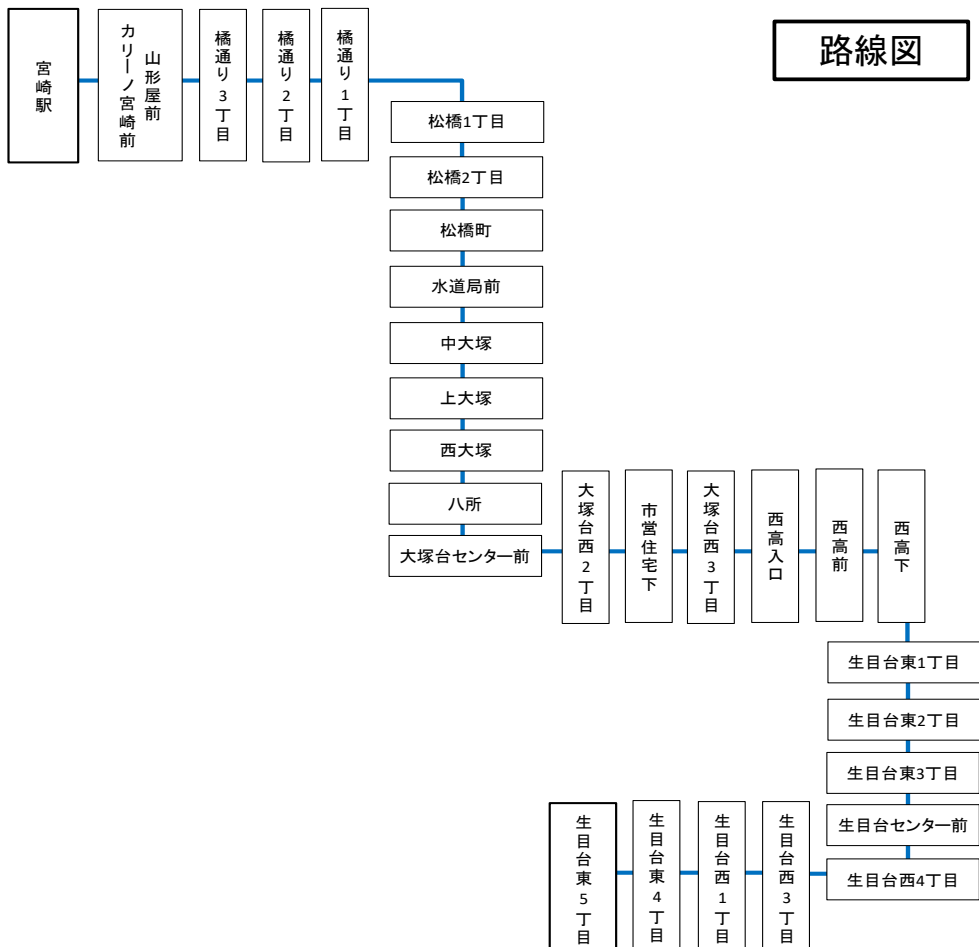

※インターネットでご覧の際は「九州のバス時刻表」で検索お願い致します

2024年4月1日現在★

44 宮崎駅～高松橋経由～生目台東5丁目
バス時刻表

路線図

4月1日ダイヤ改正内容のお知らせ

【平日】
・生目台東5丁目7:30発宮崎駅行きを7:34発に変更します。

お問い合わせは **宮崎交通**
・バス案内センター：Tel 0985-32-0718
月～土 7:00～18:00
日祝 9:00～18:00