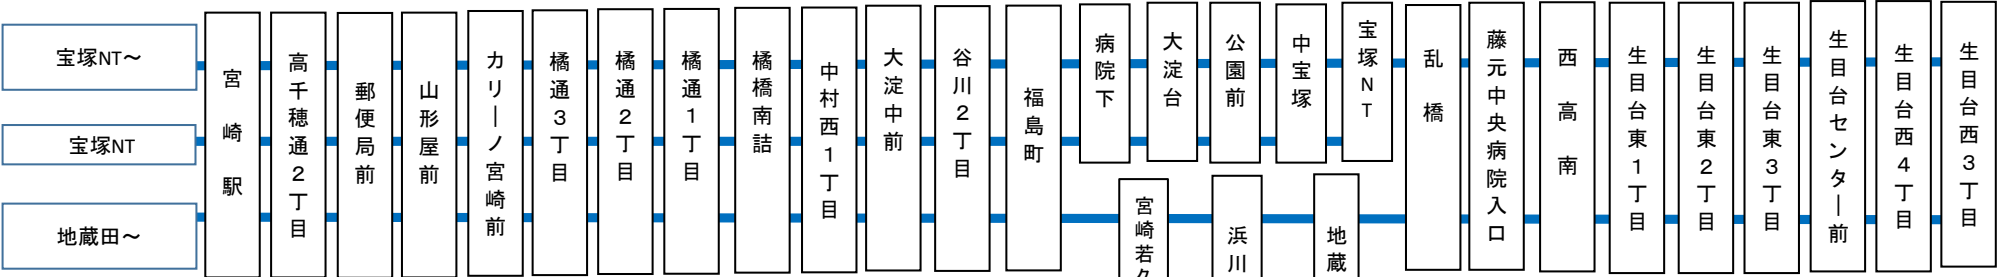

生目台西3丁目～宝塚NT～宮崎駅				生目台西3丁目～地蔵田～宮崎駅								
西生目台	センター目前台	藤元中央病院入口	地蔵田	宝塚NT	大淀台	病院下	2谷丁目川	橋橋南詰	1橋丁目通	3橋丁目通	宮崎前	宮崎駅
7:35	7:37	7:43	→	7:47	7:49	7:51	7:54	→	7:58	8:01	8:03	8:08
8:15	8:17	8:23	→	8:27	8:29	8:31	8:34	→	8:38	8:41	8:43	8:48
9:35	9:37	9:43	→	9:47	9:49	9:51	9:54	→	9:58	10:01	10:03	10:08
10:50	10:52	10:58	→	11:02	11:04	11:06	11:09	→	11:13	11:16	11:18	11:23
11:40	11:42	11:48	→	11:52	11:54	11:56	11:59	→	12:03	12:06	12:08	12:13
13:40	13:42	13:48	→	13:52	13:54	13:56	13:59	→	14:03	14:06	14:08	14:13
14:40	14:42	14:48	→	14:52	14:54	14:56	14:59	→	15:03	15:06	15:08	15:13
15:40	15:42	15:48	→	15:52	15:54	15:56	15:59	→	16:03	16:06	16:08	16:13
17:30	17:32	17:38	→	17:42	17:44	17:46	17:49	→	17:53	17:56	17:58	18:03
18:40	18:42	18:48	→	18:52	18:54	18:56	18:59	→	19:03	19:06	19:08	19:13

生目台西3丁目行きは橋橋南詰、中村西1丁目、大淀中前に停車いたします。
宮崎駅行きは谷川1丁目、大淀小前、淀川1丁目に停車いたします。
お間違いのないようご注意ください。

2024年4月1日現在

宮崎駅～宝塚・地蔵田～生目台

40 宝塚ニュータウン
41 宝塚ニュータウン～生目台西3丁目
43 地蔵田～生目台西3丁目

4月1日ダイヤ改正内容のお知らせ

一部の便で所要時分が変更になっているところがございます。詳しくは時刻表をご覧ください。

※インターネットでご覧の際は「九州のバス時刻表」で検索お願い致します

Instagram
宮崎交通アカウント【miyakoh_bus】フォローお願いします。

お問い合わせは **宮崎交通**
・バス案内センター：Tel 0985-32-0718
月～土 7:00～18:00
日祝 9:00～18:00

月曜日～金曜日ダイヤ

宮崎駅～宝塚NT～生目台西3丁目				宮崎駅～地蔵田～生目台西3丁目								
西宮崎	山形屋前	3橋丁目通	1橋丁目通	南詰	2谷丁目川	病院下	大淀台	宝塚NT	地蔵田	藤元中央病院入口	センター目前台	西生目台
6:57	7:01	→	→	→	→	→	→	→	7:13	7:15	(西高前7:17)	(西高前7:40)
7:21	7:25	→	→	→	→	→	→	→	→	→	→	→
8:05	8:09	8:11	8:14	8:16	8:19	→	→	→	8:23	8:24	8:30	8:32
8:33	8:37	8:39	8:42	8:44	8:47	→	→	→	8:51	8:52	8:58	9:00
8:50	8:54	8:56	8:59	9:01	9:04	9:07	9:09	9:12	→	9:14	9:20	9:22
10:05	10:09	10:11	10:14	10:16	10:19	10:22	10:24	10:27	→	10:29	10:35	10:37
10:50	10:54	10:56	10:59	11:01	11:04	11:07	11:09	11:12	→	11:14	11:20	11:22
11:50	11:54	11:56	11:59	12:01	12:04	12:07	12:09	12:12	→	12:14	12:20	12:22
12:28	12:32	12:34	12:37	12:39	12:42	→	→	→	12:46	12:47	12:53	12:55
12:50	12:54	12:56	12:59	13:01	13:04	13:07	13:09	13:12	→	13:14	13:20	13:22
13:50	13:54	13:56	13:59	14:01	14:04	14:07	14:09	14:12	→	14:14	14:20	14:22
14:50	14:54	14:56	14:59	15:01	15:04	15:07	15:09	15:12	→	15:14	15:20	15:22
16:20	16:24	16:26	16:29	16:31	16:34	→	→	→	16:38	16:39	16:45	16:47
16:55	16:59	17:01	17:04	17:06	17:09	17:12	17:14	17:19	...	...	...	...
17:23	17:27	17:29	17:32	17:34	17:37	→	→	→	17:43	17:45	17:51	17:54
17:55	17:59	18:01	18:04	18:06	18:09	18:12	18:14	18:17	→	18:19	18:25	18:27
18:10	18:14	18:16	18:19	18:21	18:24	18:27	18:29	18:32	→	18:34	18:40	18:42
19:03	19:07	19:09	19:12	19:14	19:17	→	→	→	19:21	19:22	19:28	19:30
19:40	19:44	19:46	19:49	19:51	19:54	19:57	19:59	20:02	→	20:04	20:10	20:12

※...宮崎駅西②乗り場発

生目台西3丁目～宝塚NT～宮崎駅				生目台西3丁目～地蔵田～宮崎駅								
西生目台	センター目前台	藤元中央病院入口	地蔵田	宝塚NT	大淀台	病院下	2谷丁目川	橋橋南詰	1橋丁目通	3橋丁目通	宮崎前	宮崎駅
7:10	7:12	7:18	7:20	→	→	→	7:26	→	7:32	7:35	7:37	7:39
7:17	7:19	7:25	→	7:29	7:32	7:34	7:37	→	7:43	7:46	7:48	7:50
7:35	7:37	7:43	7:45	→	→	→	7:51	→	7:57	8:00	8:02	8:04
7:42	7:44	7:50	→	7:54	7:57	7:59	8:02	→	8:08	8:11	8:13	8:15
8:20	8:22	8:28	→	8:32	8:35	8:37	8:40	→	8:46	8:49	8:51	8:53
8:42	8:44	8:50	→	8:54	8:57	8:59	9:02	→	9:08	9:11	9:13	9:15
9:17	9:19	9:25	→	9:29	9:32	9:34	9:37	→	9:43	9:46	9:48	9:50
9:47	9:49	9:55	→	9:59	10:02	10:04	10:07	→	10:13	10:16	10:18	10:20
10:47	10:49	10:55	→	10:59	11:01	11:03	11:06	→	11:10	11:13	11:15	11:20
11:27	11:29	11:35	11:37	→	→	→	11:43	→	11:47	11:50	11:52	11:57
11:47	11:49	11:55	→	11:59	12:01	12:03	12:06	→	12:10	12:13	12:15	12:20
13:17	13:19	13:25	13:27	→	→	→	13:33	→	13:37	13:40	13:42	13:47
13:47	13:49	13:55	→	13:59	14:01	14:03	14:06	→	14:10	14:13	14:15	14:20
15:47	15:49	15:55	→	15:59	16:01	16:03	16:06	→	16:10	16:13	16:15	16:20
18:52	18:54	19:00	19:02	→	→	→	19:08	→	19:12	19:15	19:17	19:22