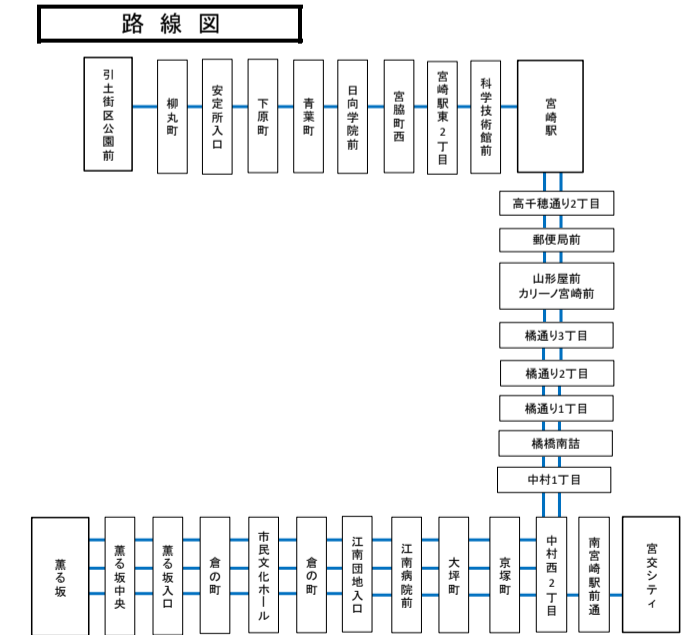

薫る坂—市民文化ホール—宮交シティ

薫る坂	中薫る坂	入薫る坂	ホ市化民ル文	倉の町	入地南団	病江院前南	大坪町	京塚町	二中丁村目西	シ宮交
10:10	10:11	10:12	10:15	10:16	10:17	10:18	10:20	10:21	10:23	10:25
12:15	12:16	12:17	12:20	12:21	12:22	12:23	12:25	12:26	12:28	12:30
15:40	15:41	15:42	15:45	15:46	15:47	15:48	15:50	15:51	15:53	15:55
16:50	16:51	16:52	16:55	16:56	16:57	16:58	17:00	17:01	17:03	17:05
18:35	18:36	18:37	18:40	18:41	18:42	18:43	18:45	18:46	18:48	18:50

宮交シティ—市民文化ホール—薫る坂

シ宮交	二中丁村目西	京塚町	大坪町	病江院前南	入地南団	倉の町	ホ市化民ル文	入薫る坂	中薫る坂	薫る坂	西高前
7:15	7:17	7:19	7:20	7:22	7:23	7:24	7:26	→	→	→	7:33
11:10	11:12	11:14	11:15	11:17	11:18	11:19	11:21	11:23	11:24	11:25	...
12:10	12:12	12:14	12:15	12:17	12:18	12:19	12:21	12:23	12:24	12:25	...
12:40	12:42	12:44	12:45	12:47	12:48	12:49	12:51	12:53	12:54	12:55	...
13:35	13:37	13:39	13:40	13:42	13:43	13:44	13:46	13:48	13:49	13:50	...
15:40	15:42	15:44	15:45	15:47	15:48	15:49	15:51	15:53	15:54	15:55	...
16:00	16:02	16:04	16:05	16:07	16:08	16:09	16:11	16:13	16:14	16:15	...

※この時刻は、主な停留所の時刻を記載しております。各停留所の時刻については「宮崎交通のホームページ」で検索または、お客様案内センター☎0985-32-0718（平日土曜7:00～18:00 日祝9:00～18:00）までお問い合わせ下さい。

2024年4月1日現在

50市民文化ホール・薫る坂 線バス時刻表

Instagram 宮崎交通アカウント【miyakoh_bus】フォローお願いします。

お問い合わせは **宮崎交通**
・バス案内センター: Tel 0985-32-0718
月～土 7:00～18:00
日祝 9:00～18:00

4月1日ダイヤ改正内容のお知らせ

- 【平日】
  - 薫る坂12:15発宮交シティ行きを増便します。
- その他、一部の便で所要時分が変更になっているところがございます。詳しくは時刻表をご覧ください。