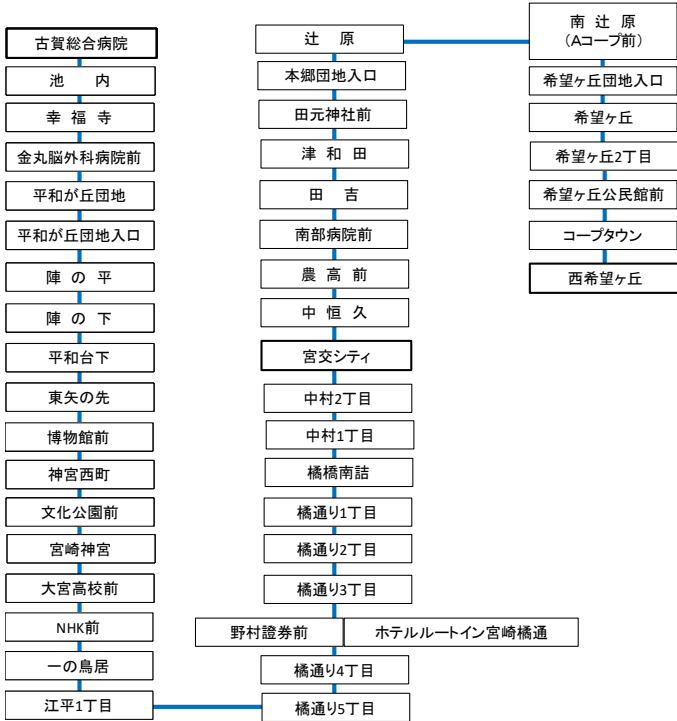

※この時刻は、主な停留所の時刻を記載しております。各停留所の時刻については「宮崎交通のホームページ」で検索または、お客様案内センターTel 0985-32-0718 (月～土→7:00～18:00、日・祝→9:00～18:00)までお問い合わせ下さい。

2024年4月1日現在。

65 希望ヶ丘線バス時刻表

宮崎神宮・宮交シティ—希望ヶ丘

Instagram
宮崎交通アカウント【miyakoh_bus】フォローをお願いします。

南部病院

- ●外科 ●内科 ●肛門外科
- ●放射線科 ●皮膚科 ●麻酔科
- ■診療時間
  平日/8:30～12:00 14:00～18:00
  土曜/8:30～12:30
- ■休診日/日曜日・祝祭日
- ■電話番号/0985 (54) 5353
- ■住所/宮崎県宮崎市大字恒久891-14
- ■宮崎交通バスアクセス
  希望ヶ丘・青島・日南線 停留所：南部病院前

※関連施設/住宅型有料老人ホーム なんぶの杜
住所/宮崎県宮崎市大字本郷北方字津和田3373-1

4月1日ダイヤ改正内容のお知らせ

一部の便で所要時分が変更になっているところがございます。詳しくは時刻表をご覧ください。

お問い合わせは

バス案内センター: Tel 0985-32-0718

月～土 7:00～18:00

日祝 9:00～18:00