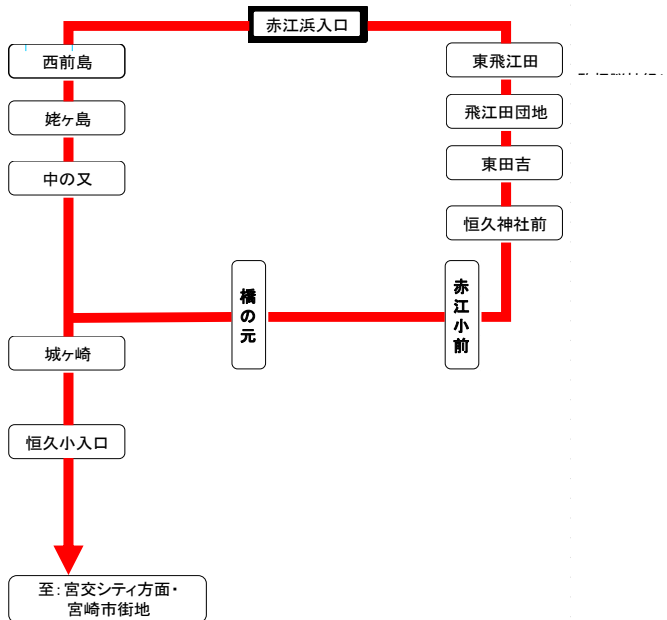

※この時刻は、主な停留所の時刻を記載しております。各停留所の時刻については「宮崎交通のホームページ」で検索
または、お客様案内センターTel.0985-32-0718 平日土曜7:00～18:00、日祝9:00～18:00までお問い合わせ下さい。

2024年4月1日現在

文化公園 宮崎神宮 原町 飛江田団地線

お問い合わせは

・バス案内センター: Tel.0985-32-0718

月～土 7:00～18:00

日祝 9:00～18:00

4月1日ダイヤ改正内容のお知らせ

・一部の便で発着地・時刻が変更になっているところがございます。詳しくは時刻表をご覧ください。

Instagram
宮崎交通アカウント【miyakoh_bus】フォローをお願いします。